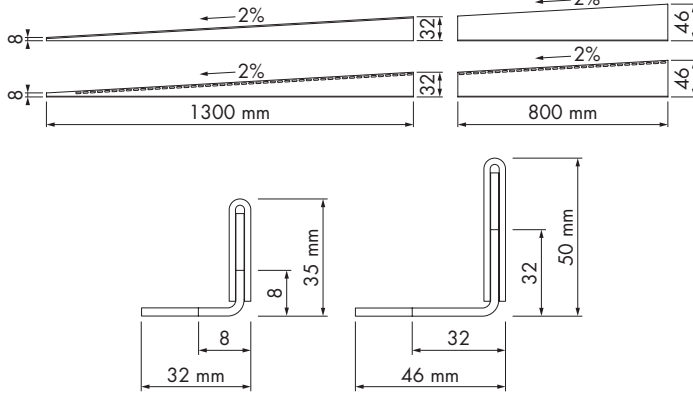

ET-1300 - SLOPE PROFILE

ET-WALL - WALL PROFILE

ET-1300 - OPTION 1

ET-1300 - OPTION 2

INSTALLATION GUIDE

Einbauempfehlung

Inbouwhandleiding

Montagevejledning