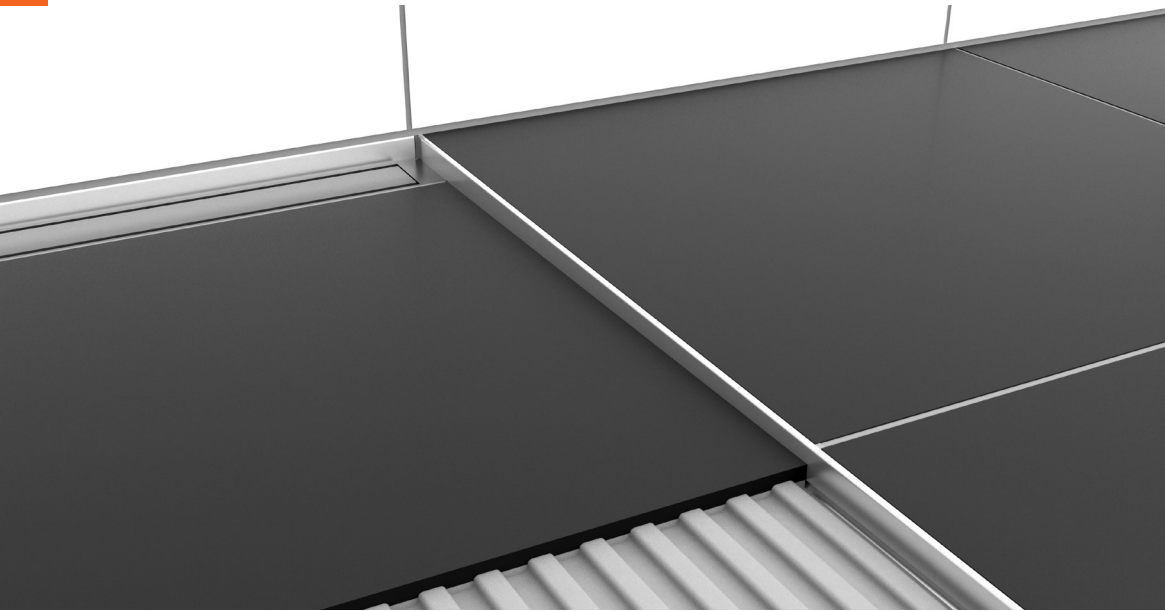

Easy Turn

INSTALLATION ADVICE

- ☐ UK Installation advice
- ☐ DE Einbauempfehlung
- ☐ NL Inbouwadvis
- ☐ DK Montagevejledning
- ☐ NO Innbyggingsråd
- ☐ ES Consejo para la instalación
- ☐ PT Conselho de instalação
- ☐ IT Consigli di montaggio
- ☐ FR Conseils de montage
- ☐ PL Zalecenia dotyczące wbudowania