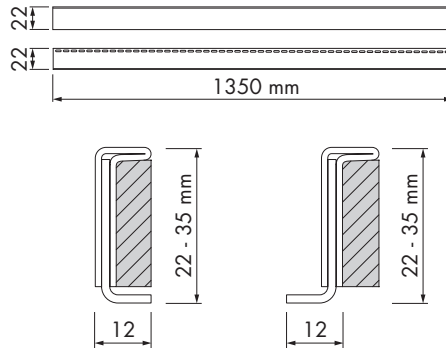

ET-1300 - SLOPE PROFILE

ET-WALL - WALL PROFILE

ET-1300 - OPTION 1

ET-1300 - OPTION 2

INSTALLATION GUIDE

Einbauempfehlung

Inbouwhandleiding

Montagevejledning