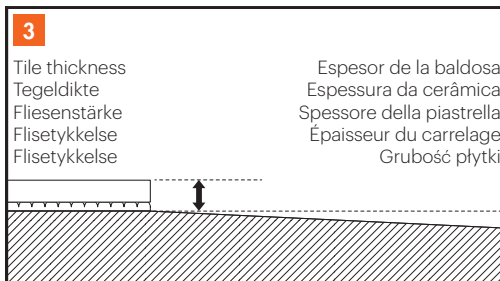

INSTALLATION GUIDE

Einbauempfehlung

Inbouwhandleiding

Montagevejledning

Innbyggingsveiledning

Manual de instalación

Instruções de instalação

Istruzioni di montaggio

Explications de montage

Instrukcja wmontowania