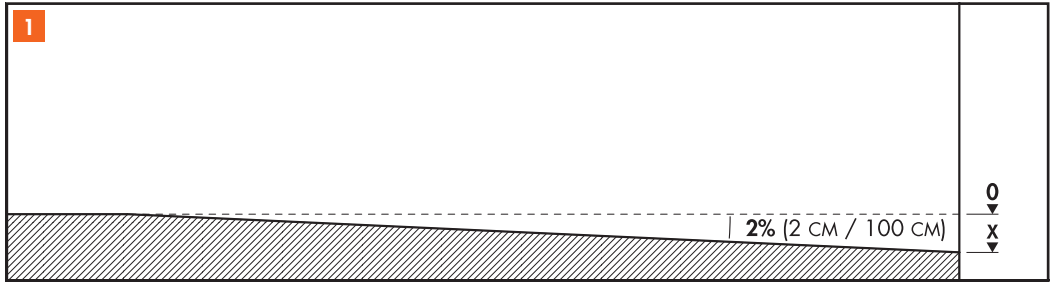

INSTALLATION GUIDE

Einbauempfehlung

Inbouwhandleiding

Montagevejledning

Innbyggingsveiledning

Manual de instalación

Instruções de instalação

Istruzioni di montaggio

Explications de montage

Instrukcja wmontowania