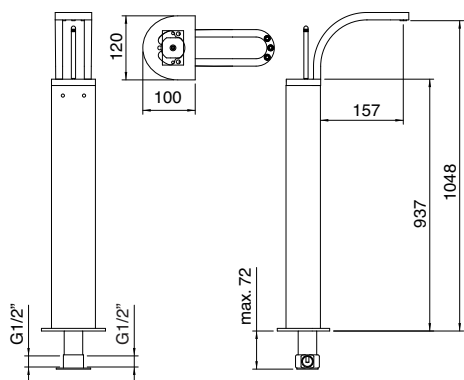

7010
 Miscelatore monocomando lavabo
 Washbasin mixer
 (A RTVT125)

7021
 Miscelatore monocomando lavabo medio
 Washbasin mixer
 (A RTVT125)

7012
 Miscelatore monocomando lavabo alto
 Washbasin mixer, high tube
 (A RTVT125)

7051
 Miscelatore monocomando lavabo incasso
 Concealed washbasin mixer
 (A RTVT125)

7010

7014
Miscelatore monocomando
lavabo da terra
Floor standing washbasin mixer
(A RTVT130)

7000

7020
Miscelatore monocomando bidet
Bidet mixer
(A RTVT125)

PER IL CORPO INCASSO VEDI PAGINA 370
 FOR CONCEALED BODY SEE PAGE 370

7049
 Miscelatore monocomando
 vasca/doccia incasso
 Concealed bath/shower mixer
 (A RTVT126)

PER IL CORPO INCASSO VEDI PAGINA 370
 FOR CONCEALED BODY SEE PAGE 370