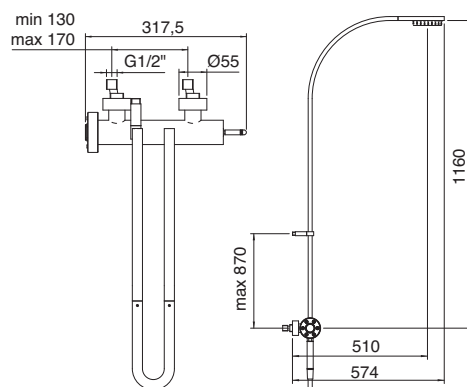

7051
 Miscelatore monocomando lavabo incasso
 Concealed washbasin mixer
 (A RTVT125)

7010

7014
Miscelatore monocomando
lavabo da terra
Floor standing washbasin mixer
(A RTVT130)

7000

7020
Miscelatore monocomando bidet
Bidet mixer
(A RTVT125)

7000
Miscelatore monocomando
esterno vasca
Wall-mtd. bathtub mixer
(A RTVT130)

7003
 Miscelatore monocomando
 vasca da terra
 Floor standing bathtub mixer
 (A RTVT130)

7008
 Miscelatore monocomando
 doccia incasso
 Concealed shower mixer
 (A RTVT126)

PER IL CORPO INCASSO VEDI PAGINA 370
 FOR CONCEALED BODY SEE PAGE 370

7049
 Miscelatore monocomando
 vasca/doccia incasso
 Concealed bath/shower mixer
 (A RTVT126)

PER IL CORPO INCASSO VEDI PAGINA 370
 FOR CONCEALED BODY SEE PAGE 370

7060
 Gruppo doccia con doccetta
 e soffione
 Wall-mtd. shower set,
 hand-shower and shower head
 (A RTVT130)

7062
 Miscelatore monocomando
 doccia da terra
 Floor standing shower mixer
 (A RTVT130)

7054