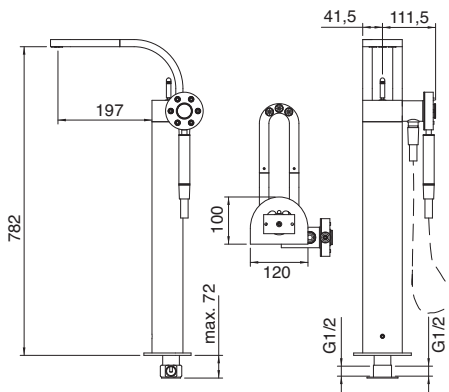

7051
 Miscelatore monocomando lavabo incasso
 Concealed washbasin mixer
 (A RTVT125)

7010

7014
Miscelatore monocomando
lavabo da terra
Floor standing washbasin mixer
(A RTVT130)

7000

7020
Miscelatore monocomando bidet
Bidet mixer
(A RTVT125)

7000
Miscelatore monocomando
esterno vasca
Wall-mtd. bathtub mixer
(A RTVT130)

7003
 Miscelatore monocomando
 vasca da terra
 Floor standing bathtub mixer
 (A RTVT130)

7008
 Miscelatore monocomando
 doccia incasso
 Concealed shower mixer
 (A RTVT126)

PER IL CORPO INCASSO VEDI PAGINA 370
 FOR CONCEALED BODY SEE PAGE 370

7049
 Miscelatore monocomando
 vasca/doccia incasso
 Concealed bath/shower mixer
 (A RTVT126)

PER IL CORPO INCASSO VEDI PAGINA 370
 FOR CONCEALED BODY SEE PAGE 370