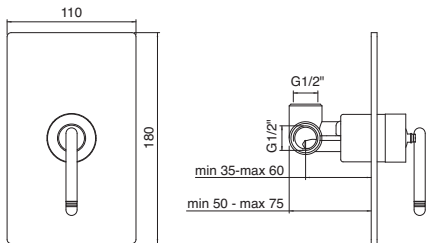

7051
 Miscelatore monocomando lavabo incasso
 Concealed washbasin mixer
 (A RTVT125)

7010

7014
Miscelatore monocomando
lavabo da terra
Floor standing washbasin mixer
(A RTVT130)

7000

7020
Miscelatore monocomando bidet
Bidet mixer
(A RTVT125)

7000
Miscelatore monocomando
esterno vasca
Wall-mtd. bathtub mixer
(A RTVT130)

7003
 Miscelatore monocomando
 vasca da terra
 Floor standing bathtub mixer
 (A RTVT130)

7008
 Miscelatore monocomando
 doccia incasso
 Concealed shower mixer
 (A RTVT126)

PER IL CORPO INCASSO VEDI PAGINA 370
 FOR CONCEALED BODY SEE PAGE 370

7049
 Miscelatore monocomando
 vasca/doccia incasso
 Concealed bath/shower mixer
 (A RTVT126)

PER IL CORPO INCASSO VEDI PAGINA 370
 FOR CONCEALED BODY SEE PAGE 370