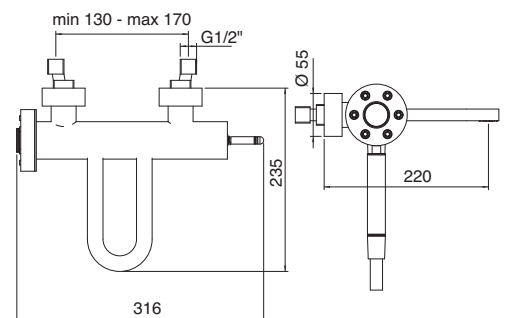

7051
 Miscelatore monocomando lavabo incasso
 Concealed washbasin mixer
 (A RTVT125)

7010

7014
Miscelatore monocomando
lavabo da terra
Floor standing washbasin mixer
(A RTVT130)

7000

7020
Miscelatore monocomando bidet
Bidet mixer
(A RTVT125)

7000
Miscelatore monocomando
esterno vasca
Wall-mtd. bathtub mixer
(A RTVT130)

7003
 Miscelatore monocomando
 vasca da terra
 Floor standing bathtub mixer
 (A RTVT130)

7008
 Miscelatore monocomando
 doccia incasso
 Concealed shower mixer
 (A RTVT126)

PER IL CORPO INCASSO VEDI PAGINA 370
 FOR CONCEALED BODY SEE PAGE 370

7049
 Miscelatore monocomando
 vasca/doccia incasso
 Concealed bath/shower mixer
 (A RTVT126)

PER IL CORPO INCASSO VEDI PAGINA 370
 FOR CONCEALED BODY SEE PAGE 370