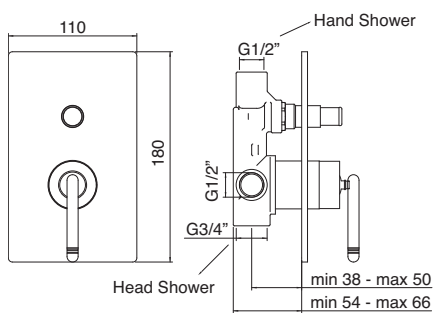

7000
Miscelatore monocomando
esterno vasca
Wall-mtd. bathtub mixer
(A RTVT130)

7003
 Miscelatore monocomando
 vasca da terra
 Floor standing bathtub mixer
 (A RTVT130)

7008
 Miscelatore monocomando
 doccia incasso
 Concealed shower mixer
 (A RTVT126)

PER IL CORPO INCASSO VEDI PAGINA 370
 FOR CONCEALED BODY SEE PAGE 370

7049
 Miscelatore monocomando
 vasca/doccia incasso
 Concealed bath/shower mixer
 (A RTVT126)

PER IL CORPO INCASSO VEDI PAGINA 370
 FOR CONCEALED BODY SEE PAGE 370