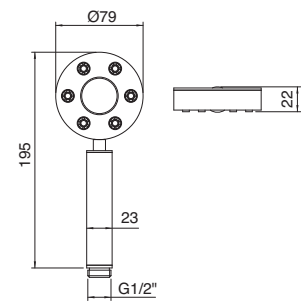

PER IL CORPO INCASSO VEDI PAGINA 370
 FOR CONCEALED BODY SEE PAGE 370

7049
 Miscelatore monocomando
 vasca/doccia incasso
 Concealed bath/shower mixer
 (A RTVT126)

PER IL CORPO INCASSO VEDI PAGINA 370
 FOR CONCEALED BODY SEE PAGE 370

7060
 Gruppo doccia con doccetta
 e soffione
 Wall-mtd. shower set,
 hand-shower and shower head
 (A RTVT130)

7062
 Miscelatore monocomando
 doccia da terra
 Floor standing shower mixer
 (A RTVT130)

7054

Gruppo doccia termostatico con
doccetta e soffione
Wall-mtd. thermostatic shower set
with hand-shower and shower head
(RTVT157)

7007__01
Soffione a parete
Shower-head

7000__01
Doccetta
Hand-shower

7051__05
Kit piastra maggiorata per lavabo a muro
Flange for Article 7051