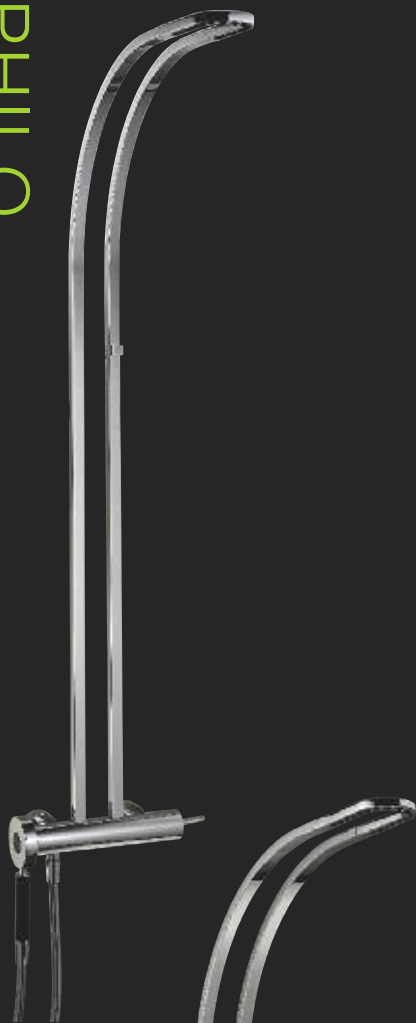

PHILO

-  CC = Cromo - Chrome
-  JJ = Nichel spazzolato - Brushed nickel
-  BC = Bianco/Cromo - White/Chrome
-  NC = Nero/Cromo - Black/Chrome
-  CB = Cromo/Bianco - Chrome/White
-  CN = Cromo/Nero - Chrome/Black
-  CX = Cromo/Rosso - Chrome/Red
-  CV = Cromo/verde - Chrome/Green
-  CW = Cromo/Arancione - Chrome/Orange
-  CP = Cromo/Viola - Chrome/Purple

7010
 Miscelatore monocomando lavabo
 Washbasin mixer
 (A RTVT125)

7021
 Miscelatore monocomando lavabo medio
 Washbasin mixer
 (A RTVT125)

7012
 Miscelatore monocomando lavabo alto
 Washbasin mixer, high tube
 (A RTVT125)

7000
Miscelatore monocomando
esterno vasca
Wall-mtd. bathtub mixer
(A RTVT130)

7003
 Miscelatore monocomando
 vasca da terra
 Floor standing bathtub mixer
 (A RTVT130)

7008
 Miscelatore monocomando
 doccia incasso
 Concealed shower mixer
 (A RTVT126)

PER IL CORPO INCASSO VEDI PAGINA 370
 FOR CONCEALED BODY SEE PAGE 370

7049
 Miscelatore monocomando
 vasca/doccia incasso
 Concealed bath/shower mixer
 (A RTVT126)

PER IL CORPO INCASSO VEDI PAGINA 370
 FOR CONCEALED BODY SEE PAGE 370