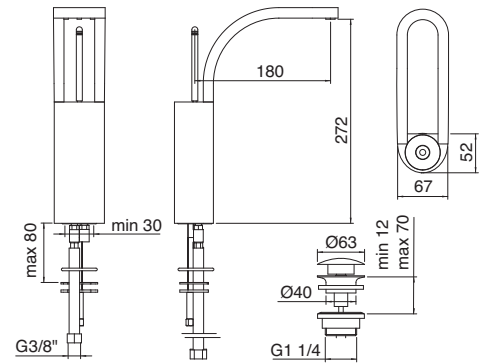

PHILO

-  CC = Cromo - Chrome
-  JJ = Nichel spazzolato - Brushed nickel
-  BC = Bianco/Cromo - White/Chrome
-  NC = Nero/Cromo - Black/Chrome
-  CB = Cromo/Bianco - Chrome/White
-  CN = Cromo/Nero - Chrome/Black
-  CX = Cromo/Rosso - Chrome/Red
-  CV = Cromo/verde - Chrome/Green
-  CW = Cromo/Arancione - Chrome/Orange
-  CP = Cromo/Viola - Chrome/Purple

7010
 Miscelatore monocomando lavabo
 Washbasin mixer
 (A RTVT125)

7021
 Miscelatore monocomando lavabo medio
 Washbasin mixer
 (A RTVT125)

7012
 Miscelatore monocomando lavabo alto
 Washbasin mixer, high tube
 (A RTVT125)

7051
 Miscelatore monocomando lavabo incasso
 Concealed washbasin mixer
 (A RTVT125)

7010

7014
Miscelatore monocomando
lavabo da terra
Floor standing washbasin mixer
(A RTVT130)

7000

7020
Miscelatore monocomando bidet
Bidet mixer
(A RTVT125)

PER IL CORPO INCASSO VEDI PAGINA 370
 FOR CONCEALED BODY SEE PAGE 370

7049
 Miscelatore monocomando
 vasca/doccia incasso
 Concealed bath/shower mixer
 (A RTVT126)

PER IL CORPO INCASSO VEDI PAGINA 370
 FOR CONCEALED BODY SEE PAGE 370