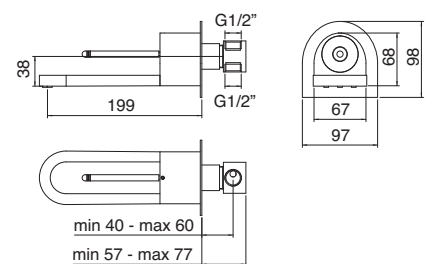

7010
 Miscelatore monocomando lavabo
 Washbasin mixer
 (A RTVT125)

7021
 Miscelatore monocomando lavabo medio
 Washbasin mixer
 (A RTVT125)

7012
 Miscelatore monocomando lavabo alto
 Washbasin mixer, high tube
 (A RTVT125)

7051
 Miscelatore monocomando lavabo incasso
 Concealed washbasin mixer
 (A RTVT125)

7010

7014
Miscelatore monocomando
lavabo da terra
Floor standing washbasin mixer
(A RTVT130)

7000

7020
Miscelatore monocomando bidet
Bidet mixer
(A RTVT125)

PER IL CORPO INCASSO VEDI PAGINA 370
 FOR CONCEALED BODY SEE PAGE 370

7049
 Miscelatore monocomando
 vasca/doccia incasso
 Concealed bath/shower mixer
 (A RTVT126)

PER IL CORPO INCASSO VEDI PAGINA 370
 FOR CONCEALED BODY SEE PAGE 370