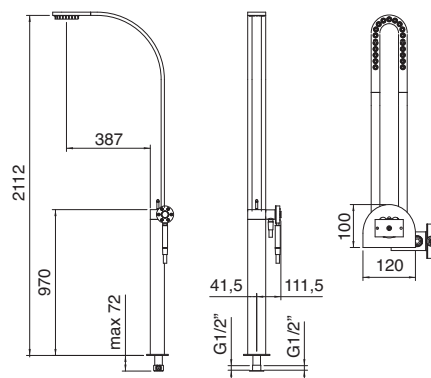

7000
Miscelatore monocomando
esterno vasca
Wall-mtd. bathtub mixer
(A RTVT130)

7003
 Miscelatore monocomando
 vasca da terra
 Floor standing bathtub mixer
 (A RTVT130)

7008
 Miscelatore monocomando
 doccia incasso
 Concealed shower mixer
 (A RTVT126)

PER IL CORPO INCASSO VEDI PAGINA 370
 FOR CONCEALED BODY SEE PAGE 370

7049
 Miscelatore monocomando
 vasca/doccia incasso
 Concealed bath/shower mixer
 (A RTVT126)

PER IL CORPO INCASSO VEDI PAGINA 370
 FOR CONCEALED BODY SEE PAGE 370

7060
 Gruppo doccia con doccetta
 e soffione
 Wall-mtd. shower set,
 hand-shower and shower head
 (A RTVT130)

7062
 Miscelatore monocomando
 doccia da terra
 Floor standing shower mixer
 (A RTVT130)

7054