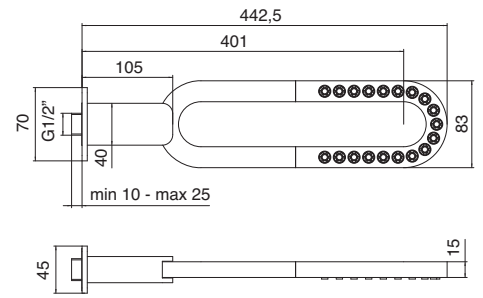

7000__01
Doccetta
Hand-shower