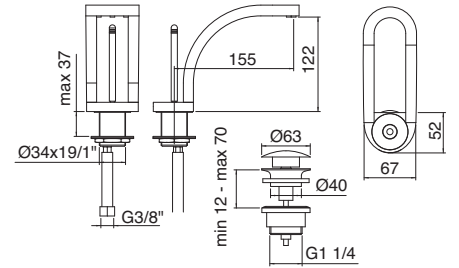

PHILO

-  CC = Cromo - Chrome
-  JJ = Nichel spazzolato - Brushed nickel
-  BC = Bianco/Cromo - White/Chrome
-  NC = Nero/Cromo - Black/Chrome
-  CB = Cromo/Bianco - Chrome/White
-  CN = Cromo/Nero - Chrome/Black
-  CX = Cromo/Rosso - Chrome/Red
-  CV = Cromo/verde - Chrome/Green
-  CW = Cromo/Arancione - Chrome/Orange
-  CP = Cromo/Viola - Chrome/Purple

7010
 Miscelatore monocomando lavabo
 Washbasin mixer
 (A RTVT125)

7021
 Miscelatore monocomando lavabo medio
 Washbasin mixer
 (A RTVT125)

7012
 Miscelatore monocomando lavabo alto
 Washbasin mixer, high tube
 (A RTVT125)

PER IL CORPO INCASSO VEDI PAGINA 370
 FOR CONCEALED BODY SEE PAGE 370

7049
 Miscelatore monocomando
 vasca/doccia incasso
 Concealed bath/shower mixer
 (A RTVT126)

PER IL CORPO INCASSO VEDI PAGINA 370
 FOR CONCEALED BODY SEE PAGE 370