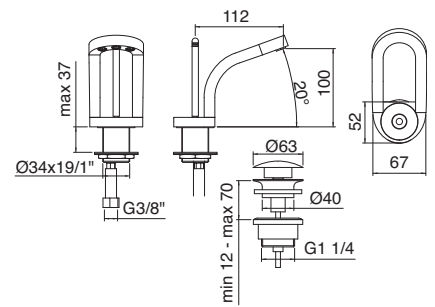

7051
 Miscelatore monocomando lavabo incasso
 Concealed washbasin mixer
 (A RTVT125)

7010

7014
Miscelatore monocomando
lavabo da terra
Floor standing washbasin mixer
(A RTVT130)

7000

7020
Miscelatore monocomando bidet
Bidet mixer
(A RTVT125)

7000
Miscelatore monocomando
esterno vasca
Wall-mtd. bathtub mixer
(A RTVT130)

7003
 Miscelatore monocomando
 vasca da terra
 Floor standing bathtub mixer
 (A RTVT130)

7008
 Miscelatore monocomando
 doccia incasso
 Concealed shower mixer
 (A RTVT126)

PER IL CORPO INCASSO VEDI PAGINA 370
 FOR CONCEALED BODY SEE PAGE 370

7049
 Miscelatore monocomando
 vasca/doccia incasso
 Concealed bath/shower mixer
 (A RTVT126)

PER IL CORPO INCASSO VEDI PAGINA 370
 FOR CONCEALED BODY SEE PAGE 370