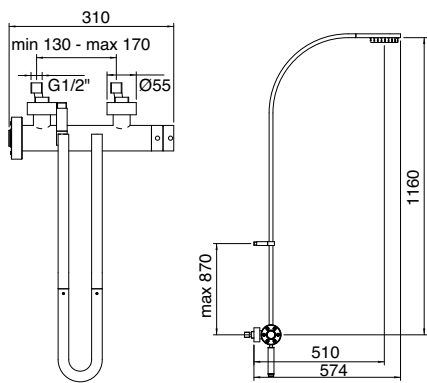

7000
Miscelatore monocomando
esterno vasca
Wall-mtd. bathtub mixer
(A RTVT130)

7003
 Miscelatore monocomando
 vasca da terra
 Floor standing bathtub mixer
 (A RTVT130)

7008
 Miscelatore monocomando
 doccia incasso
 Concealed shower mixer
 (A RTVT126)

PER IL CORPO INCASSO VEDI PAGINA 370
 FOR CONCEALED BODY SEE PAGE 370

7049
 Miscelatore monocomando
 vasca/doccia incasso
 Concealed bath/shower mixer
 (A RTVT126)

PER IL CORPO INCASSO VEDI PAGINA 370
 FOR CONCEALED BODY SEE PAGE 370

7060
 Gruppo doccia con doccetta
 e soffione
 Wall-mtd. shower set,
 hand-shower and shower head
 (A RTVT130)

7062
 Miscelatore monocomando
 doccia da terra
 Floor standing shower mixer
 (A RTVT130)

7054