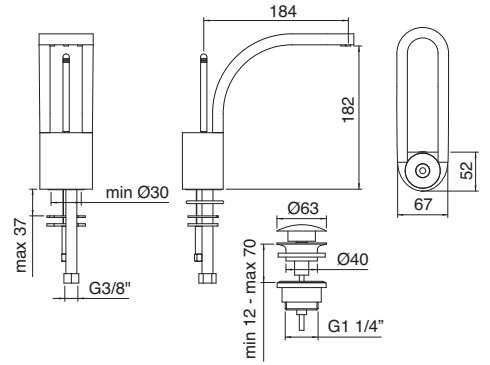

PHILO

-  CC = Cromo - Chrome
-  JJ = Nichel spazzolato - Brushed nickel
-  BC = Bianco/Cromo - White/Chrome
-  NC = Nero/Cromo - Black/Chrome
-  CB = Cromo/Bianco - Chrome/White
-  CN = Cromo/Nero - Chrome/Black
-  CX = Cromo/Rosso - Chrome/Red
-  CV = Cromo/verde - Chrome/Green
-  CW = Cromo/Arancione - Chrome/Orange
-  CP = Cromo/Viola - Chrome/Purple

7010
 Miscelatore monocomando lavabo
 Washbasin mixer
 (A RTVT125)

7021
 Miscelatore monocomando lavabo medio
 Washbasin mixer
 (A RTVT125)

7012
 Miscelatore monocomando lavabo alto
 Washbasin mixer, high tube
 (A RTVT125)

7051
 Miscelatore monocomando lavabo incasso
 Concealed washbasin mixer
 (A RTVT125)

7010

7014
Miscelatore monocomando
lavabo da terra
Floor standing washbasin mixer
(A RTVT130)

7000

7020
Miscelatore monocomando bidet
Bidet mixer
(A RTVT125)

PER IL CORPO INCASSO VEDI PAGINA 370
 FOR CONCEALED BODY SEE PAGE 370

7049
 Miscelatore monocomando
 vasca/doccia incasso
 Concealed bath/shower mixer
 (A RTVT126)

PER IL CORPO INCASSO VEDI PAGINA 370
 FOR CONCEALED BODY SEE PAGE 370