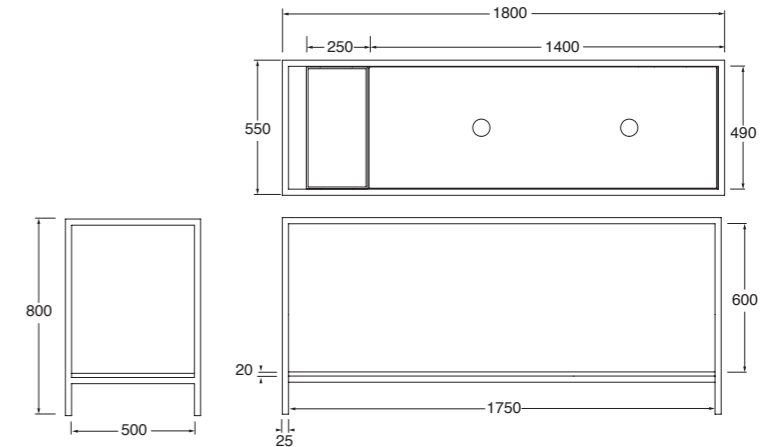

Struttura a terra STAND 180 cm in metallo verniciato completa di mensola bianco lucido "misura" 140 cm con 2 fori, pianetto porta oggetti e piano in rovere integrato.
Floor painted metal structure STAND 180 cm provided with shiny white ceramic custom made shelf 140 cm with 2 holes, wood top and oak top.

Bianco opaco, matt white	STP 180BB 03	935,00
Antracite, anthracite	STP 180GB 03	935,00

Colors 1250°

Specificare il Colors 1250° al momento dell'ordine. Specify the Colors 1250° when ordering.	STP 180BB 03... CT CA CE...	935,00
	STP 180GB 03... CT CA CE...	935,00

Malteceramiche

Specificare la Maltaceramica al momento dell'ordine. Specify the Maltaceramica when ordering.	STP 180BB 03... MT MN MB...	935,00
	STP 180GB 03... MT MN MB...	935,00