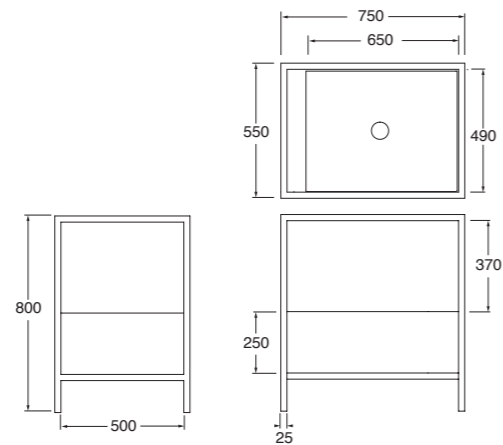

STAND

Plt italy pz. 1, plt export pcs. 1. 45,5 kg.

Struttura a terra Stand 75 cm in metallo verniciato completa di mensola a misura bianco lucido cm 65 con mobile rovere con 1 cassetto con portasciugamani integrato.
Floor painted metal structure Stand 75 cm provided with shiny white ceramic custom made shelf 65 cm with oak wood furniture with 1 drawer.

75x55xH80 cm

Mensola MISURA disponibile in tutte le varianti COLORS 1250° / Le malteceramiche MISURA shelf available in all COLORS 1250° / Le malteceramiche

Calcolare l'altezza di installazione in base ai lavabo scelto.
Altezza consigliata piano superiore lavabo cm 82 dal pavimento.
Calculate the height for the basin installation according with the selected item.
Suggested Height from the floor for the top 82cm.

Mensola MISURA disponibile in tutte le varianti COLORS 1250° / Le malteceramiche MISURA shelf available in all COLORS 1250° / Le malteceramiche

Bianco opaco, matt white	STA 75B 01	1.228,00
Antracite, anthracite	STA 75G 01	1.228,00

Colors 1250°

Specificare il Colors 1250° al momento dell'ordine. Specify the Colors 1250° when ordering.	STA 75B 01... CT CA CE...	1.228,00
	STA 75G 01... CT CA CE...	1.228,00

Malteceramiche

Specificare la Maltaceramica al momento dell'ordine. Specify the Maltaceramica when ordering.	STA 75B 01... MT MN MB...	1.228,00
	STA 75G 01... MT MN MB...	1.228,00

Struttura a terra Stand 75 cm in metallo verniciato completa di mensola a misura bianco lucido cm 65 con mobile rovere con 1 cassetto con portasciugamani integrato.
Floor painted metal structure Stand 75 cm provided with shiny white ceramic custom made shelf 65 cm with oak wood furniture with 1 drawer.

Bianco opaco, matt white	STA 75BB 01	1.228,00
Antracite, anthracite	STA 75GB 01	1.228,00

Colors 1250°

Specificare il Colors 1250° al momento dell'ordine. Specify the Colors 1250° when ordering.	STA 75BB 01... CT CA CE...	1.228,00
	STA 75GB 01... CT CA CE...	1.228,00

Malteceramiche

Specificare la Maltaceramica al momento dell'ordine. Specify the Maltaceramica when ordering.	STA 75BB 01... MT MN MB...	1.228,00
	STA 75GB 01... MT MN MB...	1.228,00

STAND

Plt italy pz. 1, plt export pcs. 1. 55 kg.

Struttura a terra Stand 90 cm in metallo verniciato completa di mensola a misura bianco lucido cm 80 con mobile rovere con 1 cassetto con portasciugamani integrato.
Floor painted metal structure Stand 90 cm provided with shiny white ceramic custom made shelf 80 cm with oak wood furniture with 1 drawer.

90x55xH80 cm

Mensola MISURA disponibile in tutte le varianti COLORS 1250° / Le malteceramiche MISURA shelf available in all COLORS 1250° / Le malteceramiche

Calcolare l'altezza di installazione in base ai lavabo scelto.
Altezza consigliata piano superiore lavabo cm 82 dal pavimento.
Calculate the height for the basin installation according with the selected item.
Suggested Height from the floor for the top 82cm.

Mensola MISURA disponibile in tutte le varianti COLORS 1250° / Le malteceramiche MISURA shelf available in all COLORS 1250° / Le malteceramiche

Bianco opaco, matt white	STA 90B 01	1.324,00
Antracite, anthracite	STA 90G 01	1.324,00

Colors 1250°

Specificare il Colors 1250° al momento dell'ordine. Specify the Colors 1250° when ordering.	STA 90B 01... CT CA CE...	1.324,00
	STA 90G 01... CT CA CE...	1.324,00

Malteceramiche

Specificare la Maltaceramica al momento dell'ordine. Specify the Maltaceramica when ordering.	STA 90B 01... MT MN MB...	1.324,00
	STA 90G 01... MT MN MB...	1.324,00