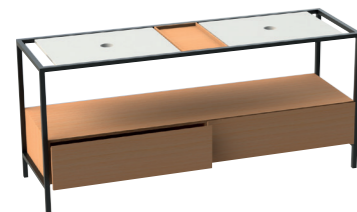

## STAND

	Codice, code:	Prezzo, price:
Plt italy pz. 1, plt export pcs. 1. 89 kg.	Bianco opaco, matt white	<b>STA 180B 01</b> 1.760,00
	Antracite, anthracite	<b>STA 180G 01</b> 1.760,00

180x55xH80 cm

Mensola MISURA disponibile in tutte le varianti COLORS 1250° / Le malteceramiche MISURA shelf available in all COLORS 1250° / Le malteceramiche