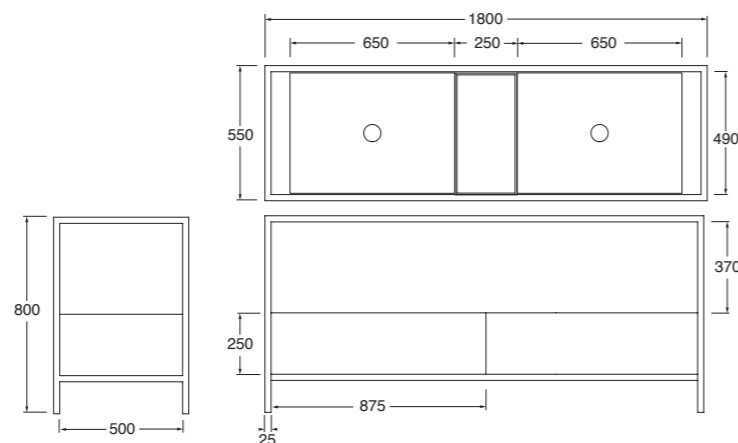

Struttura a terra Stand in metallo verniciato completa di 2 mensole bianco lucido a misura cm 65 con foro centrale, piano in legno porta oggetti e mobile bianco con 2 cassetti con portasciugamani integrato. Floor painted metal structure Stand provided with 2 shiny white ceramic custom made shelves 65cm with central hole, wood top and white furniture with 2 drawers.