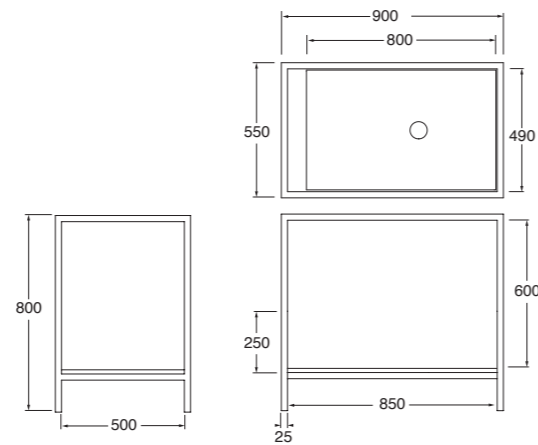

STAND

Plt italy pz. 1, plt export pcs. 1.
55 kg.

90x55xH80 cm

Mensola MISURA disponibile in tutte le varianti COLORS 1250° / Le malteceramiche MISURA shelf available in all COLORS 1250° / Le malteceramiche

Calcolare l'altezza di installazione in base al lavabo scelto.
Altezza consigliata piano superiore lavabo cm 82 dal pavimento.
Calculate the height for the basin installation according with the selected item.
Suggested Height from the floor for the top 82cm.

Mensola MISURA disponibile in tutte le varianti COLORS 1250° / Le malteceramiche MISURA shelf available in all COLORS 1250° / Le malteceramiche

Codice, code: | **Prezzo, price:**

Struttura a terra STAND 90 cm in metallo verniciato completa di mensola bianco lucido "misura" 80 cm con foro centrato, e piano rovere integrato.
Floor painted metal structure STAND 90 cm provided with ceramic custom made shelf 80 cm with central hole and oak top.

Bianco opaco, matt white	STP 90B 01	595,00
Antracite, anthracite	STP 90G 01	595,00

Colors 1250°

Specificare il Colors 1250° al momento dell'ordine. Specify the Colors 1250° when ordering.	STP 90B 01... CT CA CE...	595,00
	STP 90G 01... CT CA CE...	595,00

Malteceramiche

Specificare la Maltaceramica al momento dell'ordine. Specify the Maltaceramica when ordering.	STP 90B 01... MT MN MB...	595,00
	STP 90G 01... MT MN MB...	595,00

Struttura a terra STAND 90 cm in metallo verniciato completa di mensola bianco lucido "misura" 80 cm con foro centrato, e piano rovere integrato.
Floor painted metal structure STAND 90 cm provided with shiny white ceramic custom made shelf 80 cm with central hole and oak top.

Bianco opaco, matt white	STP 90BB 01	595,00
Antracite, anthracite	STP 90GB 01	595,00

Colors 1250°

Specificare il Colors 1250° al momento dell'ordine. Specify the Colors 1250° when ordering.	STP 90BB 01... CT CA CE...	595,00
	STP 90GB 01... CT CA CE...	595,00

Malteceramiche

Specificare la Maltaceramica al momento dell'ordine. Specify the Maltaceramica when ordering.	STP 90BB 01... MT MN MB...	595,00
	STP 90GB 01... MT MN MB...	595,00

STAND

Plt italy pz. 1, plt export pcs. 1.
59,5 kg.

120x55xH80 cm

Mensola MISURA disponibile in tutte le varianti COLORS 1250° / Le malteceramiche MISURA shelf available in all COLORS 1250° / Le malteceramiche

Calcolare l'altezza di installazione in base al lavabo scelto.
Altezza consigliata piano superiore lavabo cm 82 dal pavimento.
Calculate the height for the basin installation according with the selected item.
Suggested Height from the floor for the top 82cm.

Mensola MISURA disponibile in tutte le varianti COLORS 1250° / Le malteceramiche MISURA shelf available in all COLORS 1250° / Le malteceramiche

Codice, code: | **Prezzo, price:**

Struttura a terra STAND 120 cm in metallo verniciato completa di mensola bianco lucido "misura" 80 cm con foro centrato, e piano rovere integrato.
Floor painted metal structure STAND 120 cm provided with shiny white ceramic custom made shelf 80 cm with central hole and oak top.

Bianco opaco, matt white	STP 120B 01	720,00
Antracite, anthracite	STP 120G 01	720,00

Colors 1250°

Specificare il Colors 1250° al momento dell'ordine. Specify the Colors 1250° when ordering.	STP 120B 01... CT CA CE...	720,00
	STP 120G 01... CT CA CE...	720,00

Malteceramiche

Specificare la Maltaceramica al momento dell'ordine. Specify the Maltaceramica when ordering.	STP 120B 01... MT MN MB...	720,00
	STP 120G 01... MT MN MB...	720,00