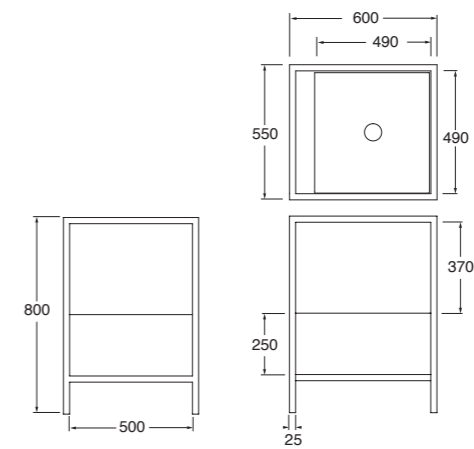

Struttura a terra Stand 60cm in metallo verniciato completa di mensola a misura bianco lucido cm 49 con mobile rovere con 1 cassetto con portasciugamani integrato.
Floor painted metal structure Stand 60 cm provided with shiny white ceramic custom made shelf 49cm with oak wood furniture with 1 drawer.

Bianco opaco, matt white	STA 60BB 01	1.152,00
Antracite, anthracite	STA 60GB 01	1.152,00

Colors 1250°

Specificare il Colors 1250° al momento dell'ordine. Specify the Colors 1250° when ordering.	STA 60BB 01... CT CA CE...	1.152,00
	STA 60GB 01... CT CA CE...	1.152,00

Malteceramiche

Specificare la Maltaceramica al momento dell'ordine. Specify the Maltaceramica when ordering.	STA 60BB 01... MT MN MB...	1.152,00
	STA 60GB 01... MT MN MB...	1.152,00