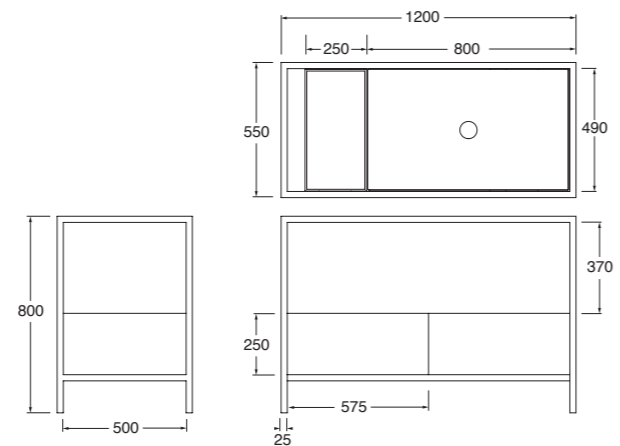

120x55xH80 cm

Mensola MISURA disponibile in tutte le varianti COLORS 1250° / Le malteceramiche MISURA shelf available in all COLORS 1250° / Le malteceramiche

Calcolare l'altezza di installazione in base ai lavabo scelto.
Altezza consigliata piano superiore lavabo cm 82 dal pavimento.
Calculate the height for the basin installation according with the selected item.
Suggested Height from the floor for the top 82cm.

Mensola MISURA disponibile in tutte le varianti COLORS 1250° / Le malteceramiche MISURA shelf available in all COLORS 1250° / Le malteceramiche

	Codice, code:	Prezzo, price:
Struttura a terra Stand in metallo verniciato completa di mensola a misura bianco lucido cm 80 con piano in legno rovere porta oggetti e mobile rovere con 2 cassetti con portasciugamani integrato. Floor painted metal structure Stand provided with shiny white ceramic custom made shelf 80cm with oak wood top and furniture with 2 drawers.	Bianco opaco, matt white	STA 120B 01 1.484,00
	Antracite, anthracite	STA 120G 01 1.484,00
Colors 1250°		
Specificare il Colors 1250° al momento dell'ordine. Specify the Colors 1250° when ordering.	STA 120B 01... CT CA CE...	1.484,00
	STA 120G 01... CT CA CE...	1.484,00

	Codice, code:	Prezzo, price:
Specificare la Maltaceramica al momento dell'ordine. Specify the Maltaceramica when ordering.	STA 120B 01... MT MN MB...	1.484,00
	STA 120G 01... MT MN MB...	1.484,00

Struttura a terra Stand in metallo verniciato completa di mensola a misura bianco lucido cm 80 con piano in legno bianco porta oggetti e mobile bianco con 2 cassetti con portasciugamani integrato.
Floor painted metal structure Stand provided with ceramic custom made shelf 80cm with white wood top and white furniture with 2 drawers.

	Codice, code:	Prezzo, price:
Bianco opaco, matt white	STA 120BB 01	1.484,00
	Antracite, anthracite	STA 120GB 01 1.484,00
Colors 1250°		
Specificare il Colors 1250° al momento dell'ordine. Specify the Colors 1250° when ordering.	STA 120BB 01... CT CA CE...	1.484,00
	STA 120GB 01... CT CA CE...	1.484,00

	Codice, code:	Prezzo, price:
Specificare la Maltaceramica al momento dell'ordine. Specify the Maltaceramica when ordering.	STA 120BB 01... MT MN MB...	1.484,00
	STA 120GB 01... MT MN MB...	1.484,00

STAND

	Codice, code:	Prezzo, price:
Plt italy pz. 1, plt export pcs. 1. 63 kg.	Bianco opaco, matt white	STA 120B 02 1.484,00
	Antracite, anthracite	STA 120G 02 1.484,00

120x55xH80 cm

Mensola MISURA disponibile in tutte le varianti COLORS 1250° / Le malteceramiche MISURA shelf available in all COLORS 1250° / Le malteceramiche

Calcolare l'altezza di installazione in base ai lavabo scelto.
Altezza consigliata piano superiore lavabo cm 82 dal pavimento.
Calculate the height for the basin installation according with the selected item.
Suggested Height from the floor for the top 82cm.

Mensola MISURA disponibile in tutte le varianti COLORS 1250° / Le malteceramiche MISURA shelf available in all COLORS 1250° / Le malteceramiche

	Codice, code:	Prezzo, price:
Struttura a terra Stand in metallo verniciato completa di mensola bianco lucido a misura cm 100 con foro e mobile rovere con 2 cassetti con portasciugamani integrato. Floor painted metal structure Stand provided with shiny white ceramic custom made shelf 100cm with 1 hole and furniture with 2 drawers.	Bianco opaco, matt white	STA 120B 02 1.484,00
	Antracite, anthracite	STA 120G 02 1.484,00
Colors 1250°		
Specificare il Colors 1250° al momento dell'ordine. Specify the Colors 1250° when ordering.	STA 120B 02... CT CA CE...	1.484,00
	STA 120G 02... CT CA CE...	1.484,00

	Codice, code:	Prezzo, price:
Specificare la Maltaceramica al momento dell'ordine. Specify the Maltaceramica when ordering.	STA 120B 02... MT MN MB...	1.484,00
	STA 120G 02... MT MN MB...	1.484,00