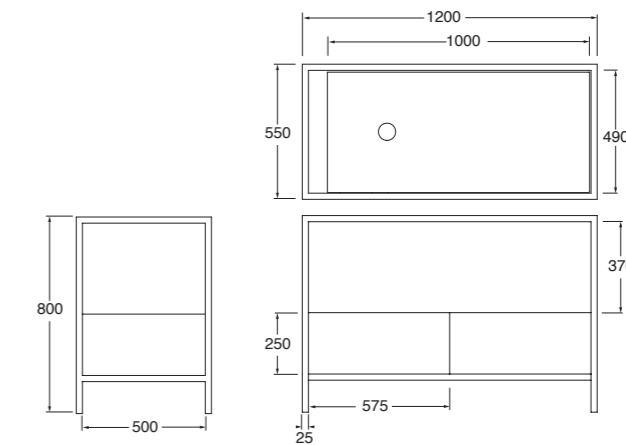

Struttura a terra Stand in metallo verniciato completa di mensola bianco lucido a misura cm 100 con foro decentrato (reversibile) e mobile bianco con 2 cassetti con portasciugamani integrato.
Floor painted metal structure Stand provided with shiny white ceramic custom made shelf 100cm with reversible hole and white furniture with 2 drawers.

Bianco opaco, matt white	STA 120BB 04	1.504,00
Antracite, anthracite	STA 120GB 04	1.504,00

Colors 1250°

Specificare il Colors 1250° al momento dell'ordine.
Specify the Colors 1250° when ordering.

STA 120BB 04... CT CA CE...	1.504,00
STA 120GB 04... CT CA CE...	1.504,00

Malteceramiche

Specificare la Maltaceramica al momento dell'ordine.
Specify the Maltaceramica when ordering.

STA 120BB 04... MT MN MB...	1.504,00
STA 120GB 04... MT MN MB...	1.504,00