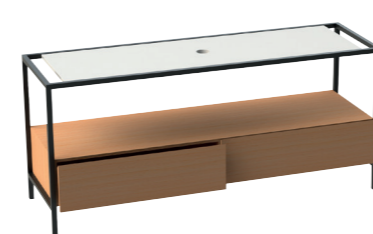

## STAND

	Codice, code:	Prezzo, price:
Plt italy pz. 1, plt export pcs. 1. 92 kg.		

180x55xH80 cm

Mensola MISURA disponibile in tutte le varianti COLORS 1250° /  
Le malteceramiche  
MISURA shelf available in all COLORS 1250° /  
Le malteceramiche