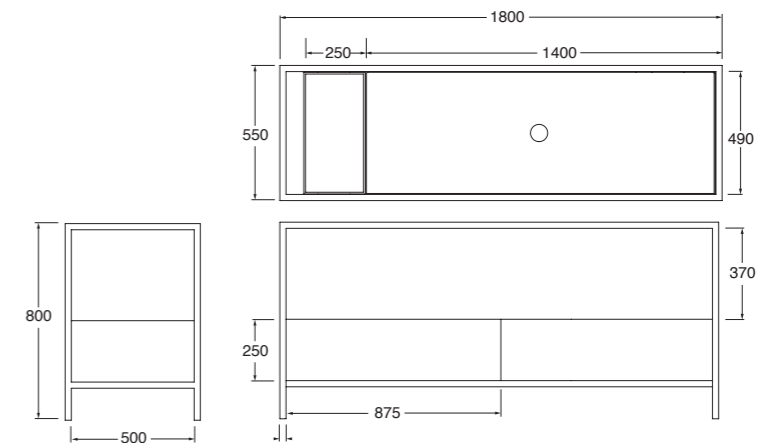

Struttura a terra Stand in metallo verniciato completa di mensola bianco lucido a misura cm 140 con foro centrale, piano in legno porta oggetti e mobile bianco con 2 cassetti con portasciugamani integrato. Floor painted metal structure Stand provided with shiny white ceramic custom made shelf 140cm with central hole, wood top and white furniture with 2 drawers.