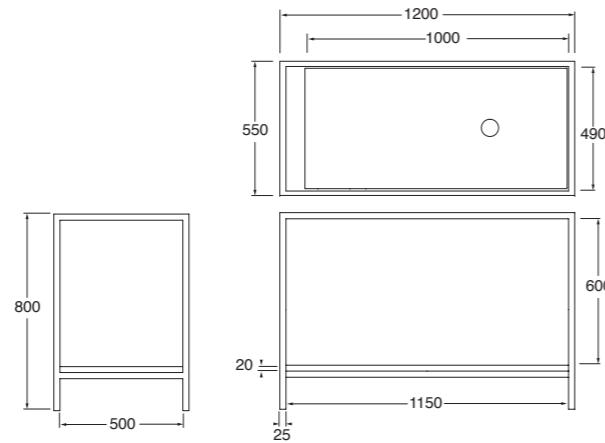

STAND

Plt italy pz. 1, plt export pcs. 1.
63,5 kg.

120x55xH80 cm

Mensola MISURA disponibile in tutte le varianti COLORS 1250° / Le malteceramiche
MISURA shelf available in all COLORS 1250° / Le malteceramiche

Calcolare l'altezza di installazione in base ai lavabo scelto.
Altezza consigliata piano superiore lavabo cm 82 dal pavimento.
Calculate the height for the basin installation according with the selected item.
Suggested Height from the floor for the top 82cm.

Mensola MISURA disponibile in tutte le varianti COLORS 1250° / Le malteceramiche
MISURA shelf available in all COLORS 1250° / Le malteceramiche

Codice, code: | Prezzo, price:

Struttura a terra STAND 120 cm in metallo verniciato completa di mensola bianco lucido "misura" cm 100 con foro decentrato, (reversibile) e piano rovere integrato.
Floor painted metal structure STAND 120 cm provided with shiny white ceramic custom made shelf 100 cm with decentered hole and oak top.

Bianco opaco, matt white	STP 120B 04	720,00
Antracite, anthracite	STP 120G 04	720,00

Colors 1250°

Specificare il Colors 1250° al momento dell'ordine. Specify the Colors 1250° when ordering.	STP 120B 04... CT CA CE...	720,00
	STP 120G 04... CT CA CE...	720,00

Malteceramiche

Specificare la Maltaceramica al momento dell'ordine. Specify the Maltaceramica when ordering.	STP 120B 04... MT MN MB...	720,00
	STP 120G 04... MT MN MB...	720,00

Struttura a terra STAND 120 cm in metallo verniciato completa di mensola bianco lucido "misura" cm 100 con foro decentrato, (reversibile) e piano rovere integrato.
Floor painted metal structure STAND 120 cm provided with shiny white ceramic custom made shelf 100 cm with decentered hole and oak top.

Bianco opaco, matt white	STP 120BB 04	720,00
Antracite, anthracite	STP 120GB 04	720,00

Colors 1250°

Specificare il Colors 1250° al momento dell'ordine. Specify the Colors 1250° when ordering.	STP 120BB 04... CT CA CE...	720,00
	STP 120GB 04... CT CA CE...	720,00

Malteceramiche

Specificare la Maltaceramica al momento dell'ordine. Specify the Maltaceramica when ordering.	STP 120BB 04... MT MN MB...	720,00
	STP 120GB 04... MT MN MB...	720,00