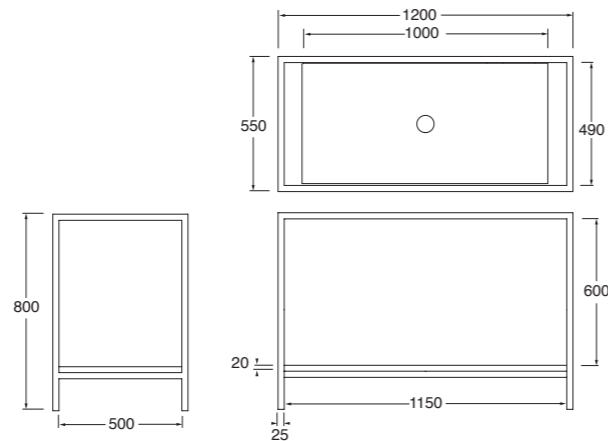

STAND

Plt italy pz. 1, plt export pcs. 1.
63 kg.

120x55xH80 cm

Mensola MISURA disponibile in tutte le varianti COLORS 1250° / Le malteceramiche MISURA shelf available in all COLORS 1250° / Le malteceramiche

Calcolare l'altezza di installazione in base al lavabo scelto.
Altezza consigliata piano superiore lavabo cm 82 dal pavimento.
Calculate the height for the basin installation according with the selected item.
Suggested Height from the floor for the top 82cm.

Mensola MISURA disponibile in tutte le varianti COLORS 1250° / Le malteceramiche MISURA shelf available in all COLORS 1250° / Le malteceramiche

Codice, code: | Prezzo, price:

Struttura a terra STAND 120 cm in metallo verniciato completa di mensola bianco lucido "misura" 100 cm con foro centrato, e piano rovere integrato.
Floor painted metal structure STAND 120 cm provided with shiny white ceramic custom made shelf 100 cm with central hole and oak top.

Bianco opaco, matt white	STP 120B 02	720,00
Antracite, anthracite	STP 120G 02	720,00

Colors 1250°

Specificare il Colors 1250° al momento dell'ordine. Specify the Colors 1250° when ordering.	STP 120B 02... CT CA CE...	720,00
	STP 120G 02... CT CA CE...	720,00

Malteceramiche

Specificare la Maltaceramica al momento dell'ordine. Specify the Maltaceramica when ordering.	STP 120B 02... MT MN MB...	720,00
	STP 120G 02... MT MN MB...	720,00

Struttura a terra STAND 120 cm in metallo verniciato completa di mensola bianco lucido "misura" 100 cm con foro centrato, e piano rovere integrato.
Floor painted metal structure STAND 120 cm provided with shiny white ceramic custom made shelf 100 cm with central hole and oak top.

Bianco opaco, matt white	STP 120BB 02	720,00
Antracite, anthracite	STP 120GB 02	720,00

Colors 1250°

Specificare il Colors 1250° al momento dell'ordine. Specify the Colors 1250° when ordering.	STP 120BB 02... CT CA CE...	720,00
	STP 120GB 02... CT CA CE...	720,00

Malteceramiche

Specificare la Maltaceramica al momento dell'ordine. Specify the Maltaceramica when ordering.	STP 120BB 02... MT MN MB...	720,00
	STP 120GB 02... MT MN MB...	720,00

STAND

Plt italy pz. 1, plt export pcs. 1.
63 kg.

120x55xH80 cm

Mensola MISURA disponibile in tutte le varianti COLORS 1250° / Le malteceramiche MISURA shelf available in all COLORS 1250° / Le malteceramiche

Calcolare l'altezza di installazione in base al lavabo scelto.
Altezza consigliata piano superiore lavabo cm 82 dal pavimento.
Calculate the height for the basin installation according with the selected item.
Suggested Height from the floor for the top 82cm.

Mensola MISURA disponibile in tutte le varianti COLORS 1250° / Le malteceramiche MISURA shelf available in all COLORS 1250° / Le malteceramiche

Codice, code: | Prezzo, price:

Struttura a terra STAND 120 cm in metallo verniciato completa di mensola bianco lucido "misura" 100 cm con 2 fori, e piano in rovere integrato.
Floor painted metal structure STAND 120 cm provided with shiny white ceramic custom made shelf 100 cm with two holes and oak top.

Bianco opaco, matt white	STP 120B 03	720,00
Antracite, anthracite	STP 120G 03	720,00

Colors 1250°

Specificare il Colors 1250° al momento dell'ordine. Specify the Colors 1250° when ordering.	STP 120B 03... CT CA CE...	720,00
	STP 120G 03... CT CA CE...	720,00

Malteceramiche

Specificare la Maltaceramica al momento dell'ordine. Specify the Maltaceramica when ordering.	STP 120B 03... MT MN MB...	720,00
	STP 120G 03... MT MN MB...	720,00