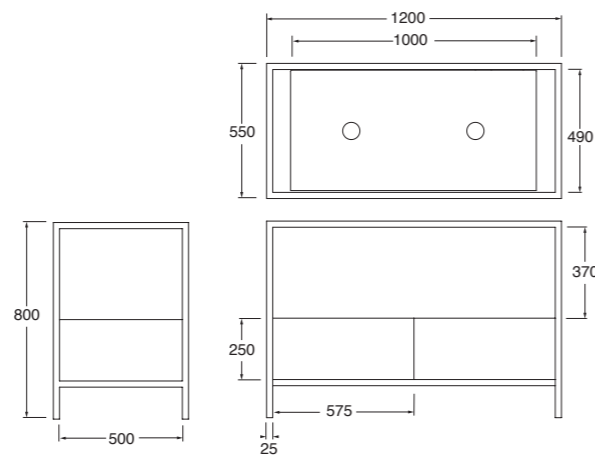

120x55xH80 cm

Mensola MISURA disponibile in tutte le varianti COLORS 1250° / Le malteceramiche MISURA shelf available in all COLORS 1250° / Le malteceramiche

Calcolare l'altezza di installazione in base al lavabo scelto.
Altezza consigliata piano superiore lavabo cm 82 dal pavimento.
Calculate the height for the basin installation according with the selected item.
Suggested Height from the floor for the top 82cm.

Mensola MISURA disponibile in tutte le varianti COLORS 1250° / Le malteceramiche MISURA shelf available in all COLORS 1250° / Le malteceramiche

Struttura a terra Stand in metallo verniciato completa di mensola bianco lucido a misura cm 100 con 2 fori e mobile rovere con 2 cassetti con portasciugamani integrato.
Floor painted metal structure Stand provided with shiny white ceramic custom made shelf 100cm with 2 holes and furniture with 2 drawers.

Bianco opaco, matt white	STA 120B 03	1.484,00
Antracite, anthracite	STA 120G 03	1.484,00

Colors 1250°

Specificare il Colors 1250° al momento dell'ordine.
Specify the Colors 1250° when ordering.

STA 120B 03... CT CA CE...	1.484,00
STA 120G 03... CT CA CE...	1.484,00

Malteceramiche

Specificare la Maltaceramica al momento dell'ordine.
Specify the Maltaceramica when ordering.

STA 120B 03... MT MN MB...	1.484,00
STA 120G 03... MT MN MB...	1.484,00

Struttura a terra Stand in metallo verniciato completa di mensola bianco lucido a misura cm 100 con 2 fori e mobile bianco con 2 cassetti con portasciugamani integrato.
Floor painted metal structure Stand provided with ceramic custom made shelf 100cm with 2 holes and white furniture with 2 drawers.

Bianco opaco, matt white	STA 120BB 03	1.484,00
Antracite, anthracite	STA 120GB 03	1.484,00

Colors 1250°

Specificare il Colors 1250° al momento dell'ordine.
Specify the Colors 1250° when ordering.

STA 120BB 03... CT CA CE...	1.484,00
STA 120GB 03... CT CA CE...	1.484,00

Malteceramiche

Specificare la Maltaceramica al momento dell'ordine.
Specify the Maltaceramica when ordering.

STA 120BB 03... MT MN MB...	1.484,00
STA 120GB 03... MT MN MB...	1.484,00

STAND

	Codice, code:	Prezzo, price:
Plt italy pz. 1, plt export pcs. 1. 63,5 kg.	Bianco opaco, matt white	STA 120B 04 1.504,00
	Antracite, anthracite	STA 120G 04 1.504,00

120x55xH80 cm

Mensola MISURA disponibile in tutte le varianti COLORS 1250° / Le malteceramiche MISURA shelf available in all COLORS 1250° / Le malteceramiche

Calcolare l'altezza di installazione in base al lavabo scelto.
Altezza consigliata piano superiore lavabo cm 82 dal pavimento.
Calculate the height for the basin installation according with the selected item.
Suggested Height from the floor for the top 82cm.

Mensola MISURA disponibile in tutte le varianti COLORS 1250° / Le malteceramiche MISURA shelf available in all COLORS 1250° / Le malteceramiche

Struttura a terra Stand in metallo verniciato completa di mensola bianco lucido a misura cm 100 con foro decentrato (reversibile) e mobile rovere con 2 cassetti con portasciugamani integrato.
Floor painted metal structure Stand provided with shiny white ceramic custom made shelf 100cm with reversible hole and furniture with 2 drawers.

Bianco opaco, matt white	STA 120B 04	1.504,00
Antracite, anthracite	STA 120G 04	1.504,00

Colors 1250°

Specificare il Colors 1250° al momento dell'ordine.
Specify the Colors 1250° when ordering.

STA 120B 04... CT CA CE...	1.504,00
STA 120G 04... CT CA CE...	1.504,00

Malteceramiche

Specificare la Maltaceramica al momento dell'ordine.
Specify the Maltaceramica when ordering.

STA 120B 04... MT MN MB...	1.504,00
STA 120G 04... MT MN MB...	1.504,00