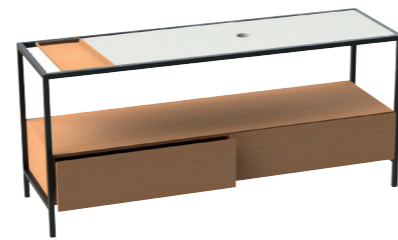

## STAND

	Codice, code:	Prezzo, price:
Plt italy pz. 1, plt export pcs. 1. 89,5 kg.	Bianco opaco, matt white	<b>STA 180B 02</b> 1.780,00
	Antracite, anthracite	<b>STA 180G 02</b> 1.780,00

180x55xH80 cm

Mensola MISURA disponibile in tutte le varianti COLORS 1250° / Le malteceramiche MISURA shelf available in all COLORS 1250° / Le malteceramiche