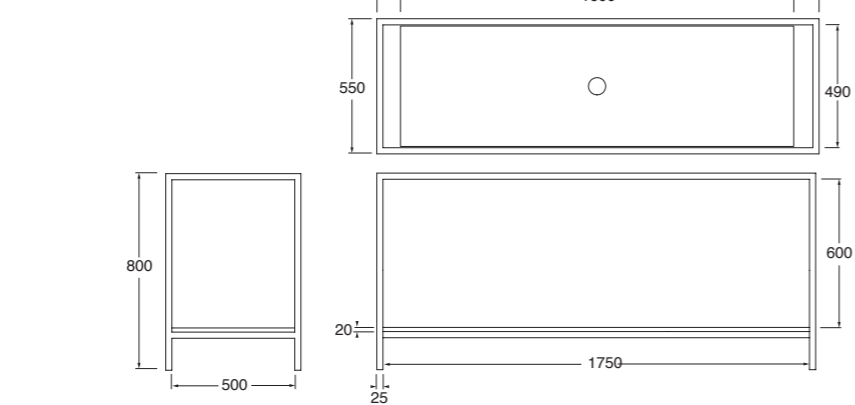

STAND

Codice, code: | Prezzo, price:

Plt italy pz. 1, plt export pcs. 1.
92 kg.

180x55xH80 cm

Mensola MISURA disponibile in tutte le varianti COLORS 1250° / Le malteceramiche
MISURA shelf available in all COLORS 1250° / Le malteceramiche

Calcolare l'altezza di installazione in base al lavabo scelto.
Altezza consigliata piano superiore lavabo cm 82 dal pavimento.
Calculate the height for the basin installation according with the selected item.
Suggested Height from the floor for the top 82cm.

Mensola MISURA disponibile in tutte le varianti COLORS 1250° / Le malteceramiche
MISURA shelf available in all COLORS 1250° / Le malteceramiche

Struttura a terra STAND 180 cm in metallo verniciato completa di mensola bianco lucido "misura" 160 cm con foro centrale, piano in rovere integrato.
Floor painted metal structure STAND 180 cm provided with shiny white ceramic custom made shelf 160 cm with central hole and oak top.

Bianco opaco, matt white	STP 180B 04	951,00
Antracite, anthracite	STP 180G 04	951,00

Colors 1250°

Specificare il Colors 1250° al momento dell'ordine.
Specify the Colors 1250° when ordering.

Malteceramiche

Specificare la Malteceramica al momento dell'ordine.
Specify the Malteceramica when ordering.

Struttura a terra STAND 180 cm in metallo verniciato completa di mensola bianco lucido "misura" 160 cm con foro centrale, piano in rovere integrato.
Floor painted metal structure STAND 180 cm provided with shiny white ceramic custom made shelf 160 cm with central hole and oak top.

Bianco opaco, matt white	STP 180BB 04	951,00
Antracite, anthracite	STP 180GB 04	951,00

Colors 1250°

Specificare il Colors 1250° al momento dell'ordine.
Specify the Colors 1250° when ordering.

Malteceramiche