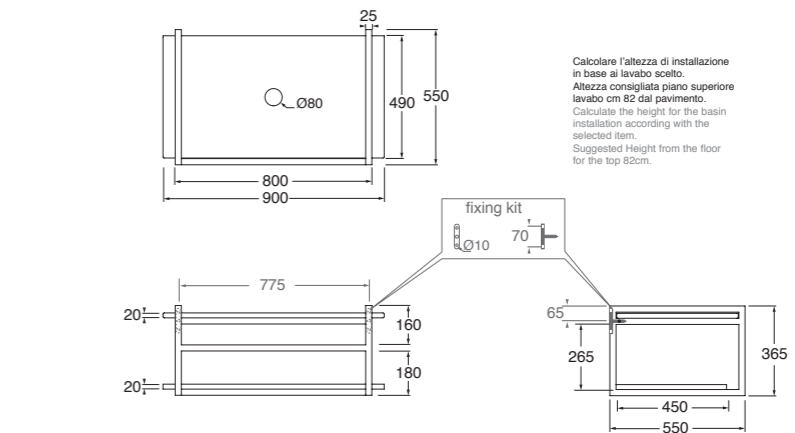

Struttura sospesa Hang in metallo verniciato completa di mensola bianco lucido a misura cm 90 e piano in legno bianco con portasciugamani integrato.
Wall hung painted metal structure Hang provided with shiny white ceramic custom made shelf 90cm and white wood top with towel holder.

Bianco opaco, matt white	HAN 90BB	610,00
Antracite, anthracite	HAN 90GB	610,00

Colors 1250°

Specificare il Colors 1250° al momento dell'ordine.
Specify the Colors 1250° when ordering.

HAN 90BB... CT CA CE...	610,00
HAN 90GB... CT CA CE...	610,00

Malteceramiche

Specificare la Maltaceramica al momento dell'ordine.
Specify the Maltaceramica when ordering.

HAN 90BB... MT MN MB...	610,00
HAN 90GB... MT MN MB...	610,00

Mensola MISURA disponibile in tutte le varianti COLORS 1250° / Le malteceramiche
MISURA shelf available in all COLORS 1250° / Le malteceramiche