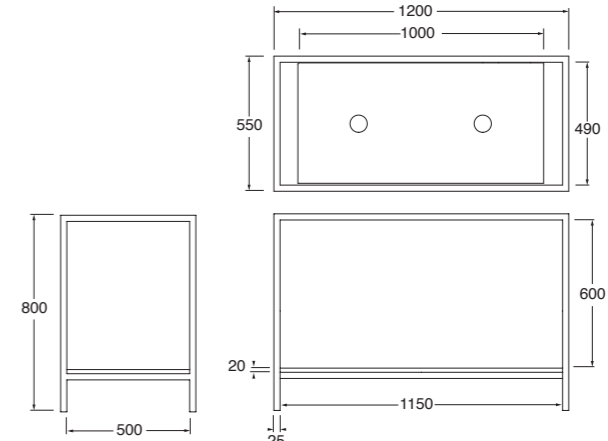

Struttura a terra STAND 120 cm in metallo verniciato completa di mensola bianco lucido "misura" 100 cm con 2 fori, e piano in rovere integrato.
Floor painted metal structure STAND 120 cm provided with shiny white ceramic custom made shelf 100 cm with two holes and oak top.

Bianco opaco, matt white	STP 120BB 03	720,00
Antracite, anthracite	STP 120GB 03	720,00

Colors 1250°

Specificare il Colors 1250° al momento dell'ordine. Specify the Colors 1250° when ordering.	STP 120BB 03... CT CA CE...	720,00
	STP 120GB 03... CT CA CE...	720,00

Malteceramiche

Specificare la Maltaceramica al momento dell'ordine. Specify the Maltaceramica when ordering.	STP 120BB 03... MT MN MB...	720,00
	STP 120GB 03... MT MN MB...	720,00