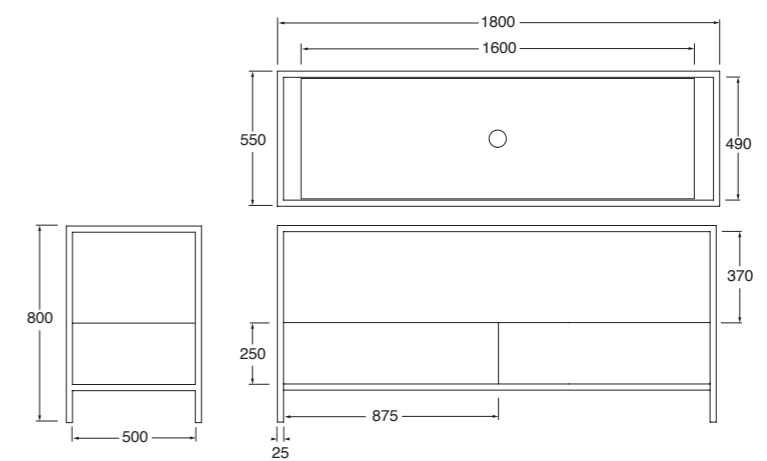

Struttura a terra Stand in metallo verniciato completa di mensola bianco lucido a misura cm 160 con foro e mobile bianco con 2 cassetti con portasciugamani integrato. Floor painted metal structure Stand provided with shiny white ceramic custom made shelf 160cm and white furniture with 2 drawers.

Bianco opaco, matt white	STA 180BB 04	1.775,00
Antracite, anthracite	STA 180GB 04	1.775,00
Colors 1250°		
Specificare il Colors 1250° al momento dell'ordine. Specify the Colors 1250° when ordering.	STA 180BB 04... CT CA CE...	1.775,00
	STA 180GB 04... CT CA CE...	1.775,00

Malteceramiche

Specificare la Maltaceramica al momento dell'ordine. Specify the Maltaceramica when ordering.	STA 180BB 04... MT MN MB...	1.775,00
	STA 180GB 04... MT MN MB...	1.775,00