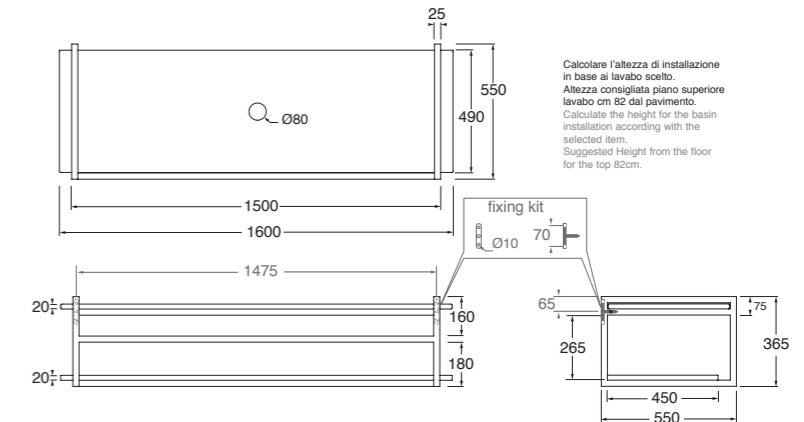

Struttura sospesa Hang in metallo verniciato completa di mensola a misura bianco lucido cm 160 e piano in legno bianco con portasciugamani integrato.  
Wall hung painted metal structure Hang provided with shiny white ceramic custom made shelf 160cm and white wood top with towel holder.