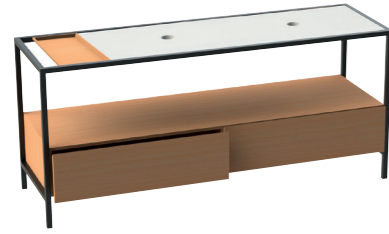

## STAND

	Codice, code:	Prezzo, price:
Plt italy pz. 1, plt export pcs. 1. 89,5 kg.		

180x55xH80 cm

Mensola MISURA disponibile in tutte le varianti COLORS 1250° /  
Le malteceramiche  
MISURA shelf available in all COLORS 1250° /  
Le malteceramiche