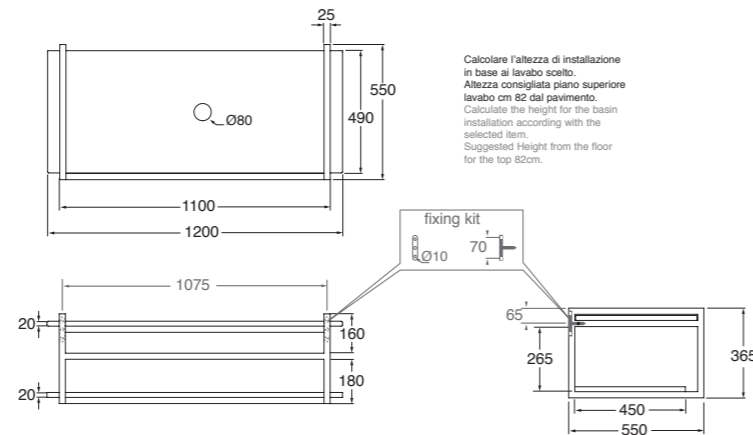

Struttura sospesa Hang in metallo verniciato completa di mensola bianco lucido a misura cm 120 e piano in legno bianco con portasciugamani integrato.  
Wall hung painted metal structure Hang provided with shiny white ceramic custom made shelf 120cm and white wood top with towel holder.