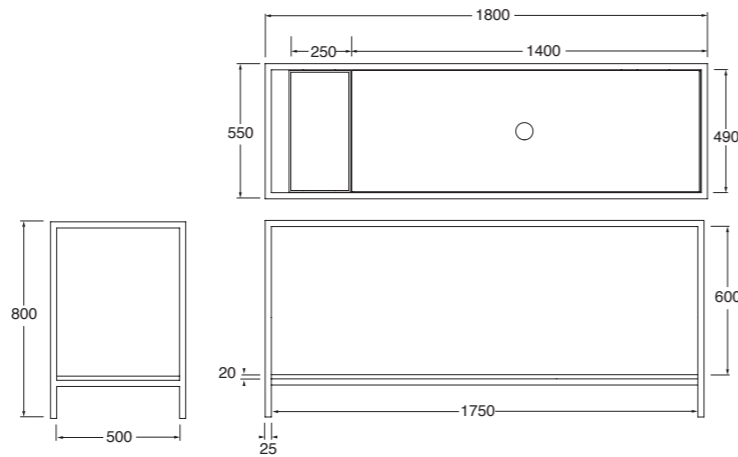

Struttura a terra STAND 180 cm in metallo verniciato completa di 2 mensole bianco lucido "misura" 140 cm con foro centrale, piano in legno porta oggetti e piano in rovere integrato.
Floor painted metal structure STAND 180 cm provided with two shiny white ceramic custom made shelves 140 cm with central hole, wood top and oak top.

Bianco opaco, matt white	STP 180BB 02	955,00
Antracite, anthracite	STP 180GB 02	955,00

Colors 1250°

Specificare il Colors 1250° al momento dell'ordine. Specify the Colors 1250° when ordering.	STP 180BB 02... CT CA CE...	955,00
	STP 180GB 02... CT CA CE...	955,00

Malteceramiche

Specificare la Maltaceramica al momento dell'ordine. Specify the Maltaceramica when ordering.	STP 180BB 02... MT MN MB...	955,00
	STP 180GB 02... MT MN MB...	955,00