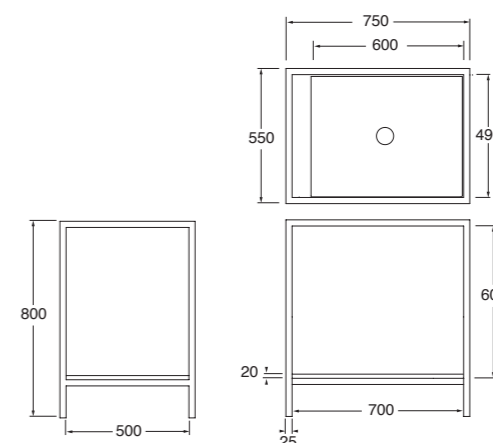

Struttura a terra STAND 75 cm in metallo verniciato completa di mensola bianco lucido "misura" 60 cm con foro centrato, e piano rovere integrato.
Floor painted metal structure STAND 75 cm provided with shiny white ceramic custom made shelf 60 cm with central hole and oak top.

Bianco opaco, matt white	STP 75BB 01	540,00
Antracite, anthracite	STP 75GB 01	540,00

Colors 1250°

Specificare il Colors 1250° al momento dell'ordine. Specify the Colors 1250° when ordering.	STP 75BB 01... CT CA CE...	540,00
	STP 75GB 01... CT CA CE...	540,00

Malteceramiche

Specificare la Maltaceramica al momento dell'ordine. Specify the Maltaceramica when ordering.	STP 75BB 01... MT MN MB...	540,00
	STP 75GB 01... MT MN MB...	540,00