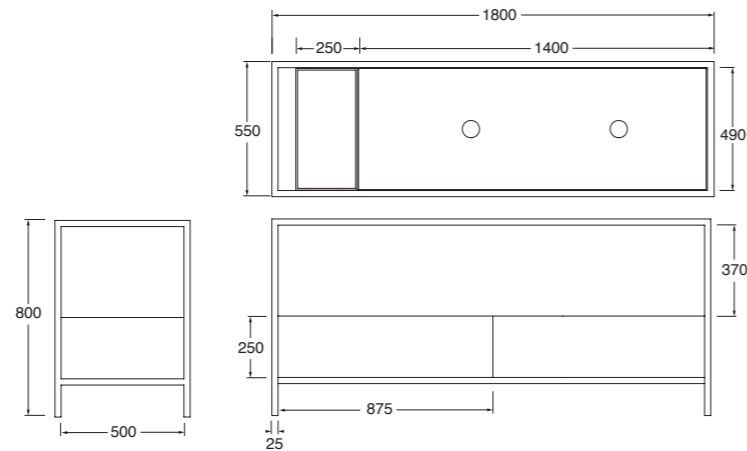

Struttura a terra Stand in metallo verniciato completa di mensola a misura bianco lucido cm 140 con 2 fori, piano in legno porta oggetti e mobile mobile con 2 cassetti con portasciugamani integrato. Floor painted metal structure Stand provided with shiny white ceramic custom made shelf 140cm with 2 holes, wood top and white furniture with 2 drawers.

Bianco opaco, matt white	STA 180BB 03	1.780,00
Antracite, anthracite	STA 180GB 03	1.780,00
Colors 1250°		
Specificare il Colors 1250° al momento dell'ordine. Specify the Colors 1250° when ordering.	STA 180BB 03... CT CA CE...	1.780,00
	STA 180GB 03... CT CA CE...	1.780,00

Malteceramiche

Specificare la Maltaceramica al momento dell'ordine. Specify the Maltaceramica when ordering.	STA 180BB 03... MT MN MB...	1.780,00
	STA 180GB 03... MT MN MB...	1.780,00

STAND

	Codice, code:	Prezzo, price:
Plt italy pz. 1, plt export pcs. 1. 92 kg.		

180x55xH80 cm

Mensola MISURA disponibile in tutte le varianti COLORS 1250° /
Le malteceramiche
MISURA shelf available in all COLORS 1250° /
Le malteceramiche

Calcolare l'altezza di installazione in base ai lavabo scelto.
Altezza consigliata piano superiore lavabo cm 82 dal pavimento.
Calculate the height for the basin installation according with the selected item.
Suggested Height from the floor for the top 82cm.