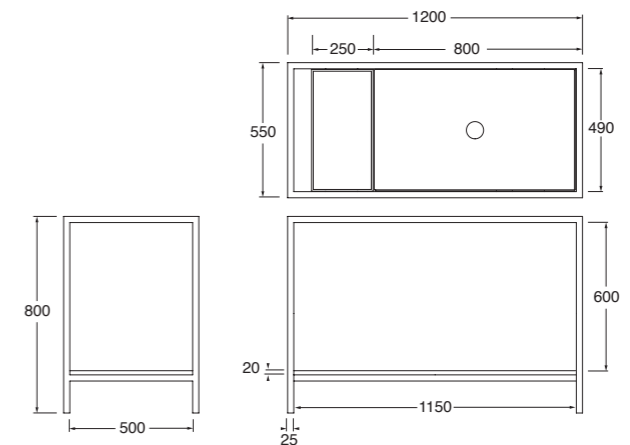

Struttura a terra STAND 120 cm in metallo verniciato completa di mensola bianco lucido "misura" 80 cm con foro centrato, e piano rovere integrato.
Floor painted metal structure STAND 120 cm provided with shiny white ceramic custom made shelf 80 cm with central hole and oak top.

Bianco opaco, matt white	STP 120BB 01	720,00
Antracite, anthracite	STP 120GB 01	720,00

Colors 1250°

Specificare il Colors 1250° al momento dell'ordine. Specify the Colors 1250° when ordering.	STP 120BB 01... CT CA CE...	720,00
	STP 120GB 01... CT CA CE...	720,00

Malteceramiche

Specificare la Maltaceramica al momento dell'ordine. Specify the Maltaceramica when ordering.	STP 120BB 01... MT MN MB...	720,00
	STP 120GB 01... MT MN MB...	720,00