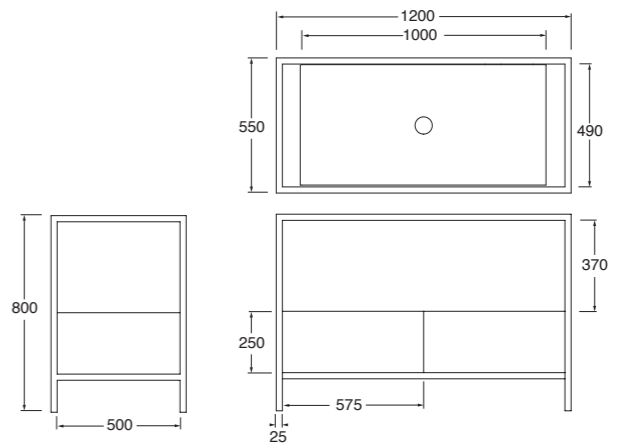

Struttura a terra Stand in metallo verniciato completa di mensola bianco lucido a misura cm 100 con foro e mobile bianco con 2 cassetti con portasciugamani integrato.
Floor painted metal structure Stand provided with ceramic custom made shelf 100cm with 1 hole and white furniture with 2 drawers.

	Codice, code:	Prezzo, price:
Bianco opaco, matt white	STA 120BB 02	1.484,00
	Antracite, anthracite	STA 120GB 02 1.484,00
Colors 1250°		
Specificare il Colors 1250° al momento dell'ordine. Specify the Colors 1250° when ordering.	STA 120BB 02... CT CA CE...	1.484,00
	STA 120GB 02... CT CA CE...	1.484,00

	Codice, code:	Prezzo, price:
Specificare la Maltaceramica al momento dell'ordine. Specify the Maltaceramica when ordering.	STA 120BB 02... MT MN MB...	1.484,00
	STA 120GB 02... MT MN MB...	1.484,00