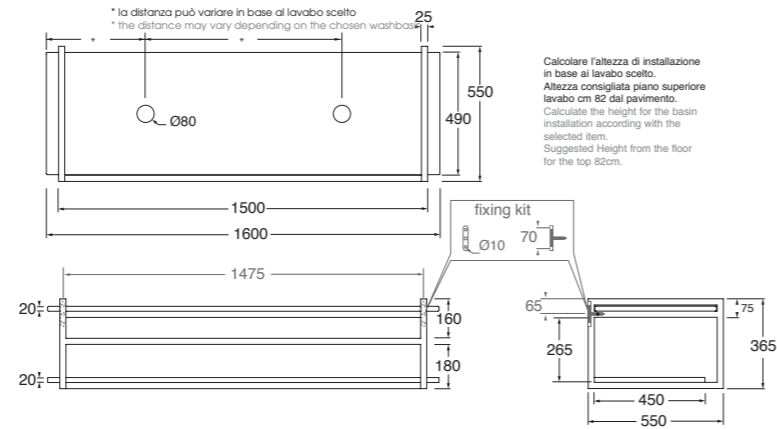

HANG

Plt italy pz. 1, plt export pcs. 1.
67,5 kg.

160x55xH36,5 cm

Mensola MISURA disponibile in tutte le varianti COLORS 1250° / Le malteceramiche MISURA shelf available in all COLORS 1250° / Le malteceramiche

Mensola MISURA disponibile in tutte le varianti COLORS 1250° / Le malteceramiche MISURA shelf available in all COLORS 1250° / Le malteceramiche

Codice, code: Prezzo, price:

Struttura sospesa Hang in metallo verniciato completa di mensola a misura bianco lucido cm 160 con doppio foro e piano in legno con portasciugamani integrato.
Wall hung painted metal structure Hang provided with shiny white ceramic custom made shelf with 2 holes 160cm and wood top.

Bianco opaco, matt white	HAN 160 2B	1.025,00
Antracite, anthracite	HAN 160 2G	1.025,00
Colors 1250°		
Specificare il Colors 1250° al momento dell'ordine. Specify the Colors 1250° when ordering.	HAN 160 2B... CT CA CE...	1.025,00
	HAN 160 2G... CT CA CE...	1.025,00

Malteceramiche

Specificare la Maltaceramica al momento dell'ordine. Specify the Maltaceramica when ordering.	HAN 160 2B... MT MN MB...	1.025,00
	HAN 160 2G... MT MN MB...	1.025,00

Struttura sospesa Hang in metallo verniciato completa di mensola bianco lucido a misura cm 180 e piano in legno bianco con portasciugamani integrato.
Wall hung painted metal structure Hang provided with shiny white ceramic custom made shelf 180 cm and white wood top with towel holder.

Bianco opaco, matt white	HAN 160 2BB	1.025,00
Antracite, anthracite	HAN 160 2GB	1.025,00

Colors 1250°

Specificare il Colors 1250° al momento dell'ordine. Specify the Colors 1250° when ordering.	HAN 160 2BB... CT CA CE...	1.025,00
	HAN 160 2GB... CT CA CE...	1.025,00

Malteceramiche

Specificare la Maltaceramica al momento dell'ordine. Specify the Maltaceramica when ordering.	HAN 160 2BB... MT MN MB...	1.025,00
	HAN 160 2GB... MT MN MB...	1.025,00

STAND

Plt italy pz. 1, plt export pcs. 1.
45,5 kg.

60x55xH80 cm

Mensola MISURA disponibile in tutte le varianti COLORS 1250° / Le malteceramiche MISURA shelf available in all COLORS 1250° / Le malteceramiche

Calcolare l'altezza di installazione in base al lavabo scelto.
Altezza consigliata piano superiore lavabo cm 82 dal pavimento.
Calculate the height for the basin installation according with the selected item.
Suggested Height from the floor for the top 82cm.

Mensola MISURA disponibile in tutte le varianti COLORS 1250° / Le malteceramiche MISURA shelf available in all COLORS 1250° / Le malteceramiche

Codice, code: Prezzo, price:

Struttura a terra Stand 60cm in metallo verniciato completa di mensola a misura bianco lucido cm 49 con mobile rovere con 1 cassetto con portasciugamani integrato.
Floor painted metal structure Stand 60 cm provided with shiny white ceramic custom made shelf 49cm with oak wood furniture with 1 drawer.

Bianco opaco, matt white	STA 60B 01	1.152,00
Antracite, anthracite	STA 60G 01	1.152,00
Colors 1250°		
Specificare il Colors 1250° al momento dell'ordine. Specify the Colors 1250° when ordering.	STA 60B 01... CT CA CE...	1.152,00
	STA 60G 01... CT CA CE...	1.152,00

Malteceramiche

Specificare la Maltaceramica al momento dell'ordine. Specify the Maltaceramica when ordering.	STA 60B 01... MT MN MB...	1.152,00
	STA 60G 01... MT MN MB...	1.152,00