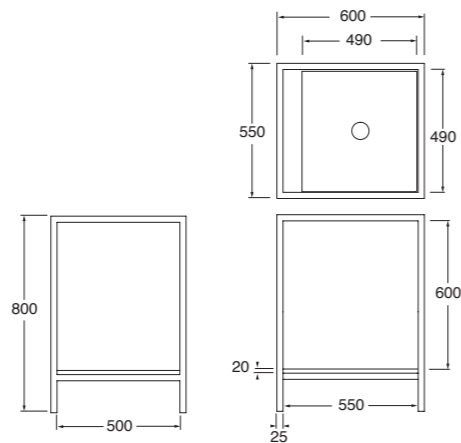

STAND

Plt italy pz. 1, plt export pcs. 1.
45,5 kg.

60x55xH80 cm

Mensola MISURA disponibile in tutte le varianti COLORS 1250° /
Le malteceramiche MISURA shelf available in all COLORS 1250° /
Le malteceramiche

Calcolare l'altezza di installazione in base al lavabo scelto.
Altezza consigliata piano superiore lavabo cm 82 dal pavimento.
Calculate the height for the basin installation according with the selected item.
Suggested Height from the floor for the top 82cm.

Mensola MISURA disponibile in tutte le varianti COLORS 1250° /
Le malteceramiche MISURA shelf available in all COLORS 1250° /
Le malteceramiche

Codice, code: | Prezzo, price:

Struttura a terra STAND 60 cm in metallo verniciato completa di mensola bianco lucido "misura" 49 cm con foro centrato, e piano rovere integrato.
Floor painted metal structure STAND 60 cm provided with shiny white ceramic custom made shelf 49 cm with central hole and oak top.

Bianco opaco, matt white	STP 60B 01	495,00
Antracite, anthracite	STP 60G 01	495,00

Colors 1250°

Specificare il Colors 1250° al momento dell'ordine. Specify the Colors 1250° when ordering.	STP 60B 01... CT CA CE...	495,00
	STP 60G 01... CT CA CE...	495,00

Malteceramiche

Specificare la Maltaceramica al momento dell'ordine. Specify the Maltaceramica when ordering.	STP 60B 01... MT MN MB...	495,00
	STP 60G 01... MT MN MB...	495,00

Struttura a terra STAND 60 cm in metallo verniciato completa di mensola bianco lucido "misura" 49 cm con foro centrato, e piano rovere integrato.
Floor painted metal structure STAND 60 cm provided with shiny white ceramic custom made shelf 49 cm with central hole and oak top.

Bianco opaco, matt white	STP 60BB 01	495,00
Antracite, anthracite	STP 60GB 01	495,00

Colors 1250°

Specificare il Colors 1250° al momento dell'ordine. Specify the Colors 1250° when ordering.	STP 60BB 01... CT CA CE...	495,00
	STP 60GB 01... CT CA CE...	495,00

Malteceramiche

Specificare la Maltaceramica al momento dell'ordine. Specify the Maltaceramica when ordering.	STP 60BB 01... MT MN MB...	495,00
	STP 60GB 01... MT MN MB...	495,00

STAND

Plt italy pz. 1, plt export pcs. 1.
45,5 kg.

75x55xH80 cm

Mensola MISURA disponibile in tutte le varianti COLORS 1250° /
Le malteceramiche MISURA shelf available in all COLORS 1250° /
Le malteceramiche

Calcolare l'altezza di installazione in base al lavabo scelto.
Altezza consigliata piano superiore lavabo cm 82 dal pavimento.
Calculate the height for the basin installation according with the selected item.
Suggested Height from the floor for the top 82cm.

Mensola MISURA disponibile in tutte le varianti COLORS 1250° /
Le malteceramiche MISURA shelf available in all COLORS 1250° /
Le malteceramiche

Codice, code: | Prezzo, price:

Struttura a terra STAND 75 cm in metallo verniciato completa di mensola bianco lucido "misura" 60 cm con foro centrato, e piano rovere integrato.
Floor painted metal structure STAND 75 cm provided with ceramic custom made shelf 60 cm with central hole and oak top.

Bianco opaco, matt white	STP 75B 01	540,00
Antracite, anthracite	STP 75G 01	540,00

Colors 1250°

Specificare il Colors 1250° al momento dell'ordine. Specify the Colors 1250° when ordering.	STP 75B 01... CT CA CE...	540,00
	STP 75G 01... CT CA CE...	540,00

Malteceramiche

Specificare la Maltaceramica al momento dell'ordine. Specify the Maltaceramica when ordering.	STP 75B 01... MT MN MB...	540,00
	STP 75G 01... MT MN MB...	540,00