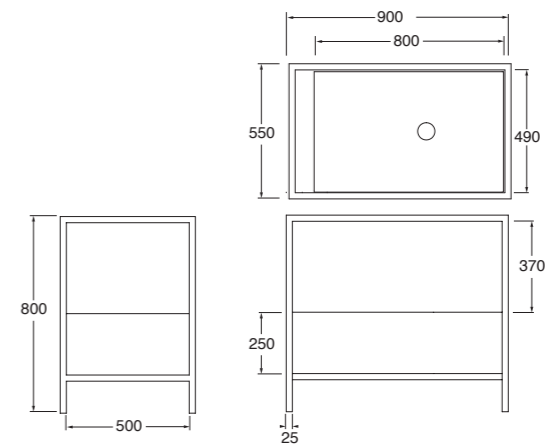

Struttura a terra Stand 90 cm in metallo verniciato completa di mensola a misura bianco lucido cm 80 con mobile rovere con 1 cassetto con portasciugamani integrato.
Floor painted metal structure Stand 90 cm provided with ceramic custom made shelf 80 cm with oak wood furniture with 1 drawer.

Bianco opaco, matt white	STA 90BB 01	1.324,00
Antracite, anthracite	STA 90GB 01	1.324,00

Colors 1250°

Specificare il Colors 1250° al momento dell'ordine. Specify the Colors 1250° when ordering.	STA 90BB 01... CT CA CE...	1.324,00
	STA 90GB 01... CT CA CE...	1.324,00

Malteceramiche

Specificare la Maltaceramica al momento dell'ordine. Specify the Maltaceramica when ordering.	STA 90BB 01... MT MN MB...	1.324,00
	STA 90GB 01... MT MN MB...	1.324,00