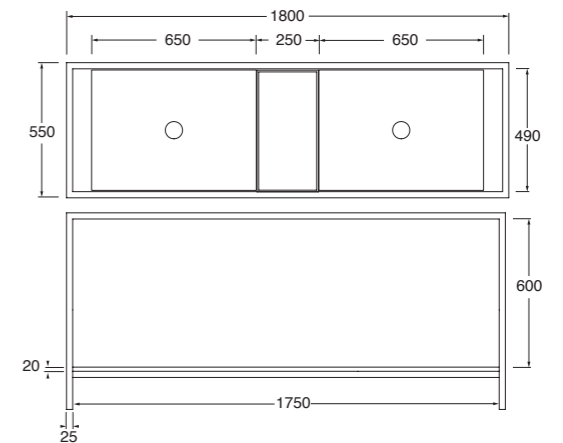

Struttura a terra STAND 180 cm in metallo verniciato completa di 2 mensole bianco lucido "misura" 65 cm con foro centrale, piano in legno porta oggetti e piano in rovere integrato.
Floor painted metal structure STAND 180 cm provided with two shiny white ceramic custom made shelves 65 cm with central hole, wood top and oak top.

Bianco opaco, matt white	STP 180BB 01	935,00
Antracite, anthracite	STP 180GB 01	935,00

Colors 1250°

Specificare il Colors 1250° al momento dell'ordine. Specify the Colors 1250° when ordering.	STP 180BB 01... CT CA CE...	935,00
	STP 180GB 01... CT CA CE...	935,00

Malteceramiche

Specificare la Maltaceramica al momento dell'ordine. Specify the Maltaceramica when ordering.	STP 180BB 01... MT MN MB...	935,00
	STP 180GB 01... MT MN MB...	935,00