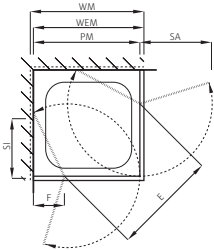

Option:
Innenliegender Wandwinkel
Equerre murale à l'intérieur

Montage auf Wanne
Montage sur bac