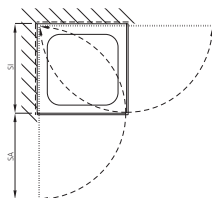

Montage auf Wanne Montage sur bac