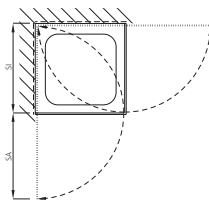

S707

Eckdusche

Wandanschlag mit Pendeltüren, rahmenlos

Echtglas klar 6 mm
Scharniere chrom, inkl. Schwallprofil
Höhe 1950 mm

Massanfertigung

Montage auf Wanne / bodeneben

Bezeichnung Article	Massanfertigung Fabrication sur mesure mm	CHF
s707 edw	400 – 700	2'950.–
s707 edw	701 – 1000	3'190.–

Douche d'angle

version murale avec portes battantes, sans profils

Verre de sécurité clair 6 mm, charnières chromées
incl. profil contre l'éclaboussement
Hauteur 1950 mm

Fabrication sur mesure

Montage sur bac / à fleur de sol

Montage auf Wanne Montage sur bac

Montage bodeneben Montage à fleur de sol