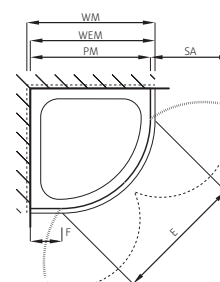

Montage auf Wanne Montage sur bac