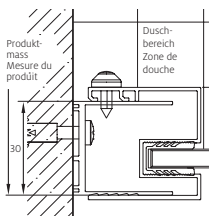

Montage bodeneben Montage à fleur de sol

Details zu Deckenstütze siehe Seite 142.
Handtuchhalter siehe Seite 143.

Détail du support au plafond voir page 142.
Porte-serviettes voir page 143.