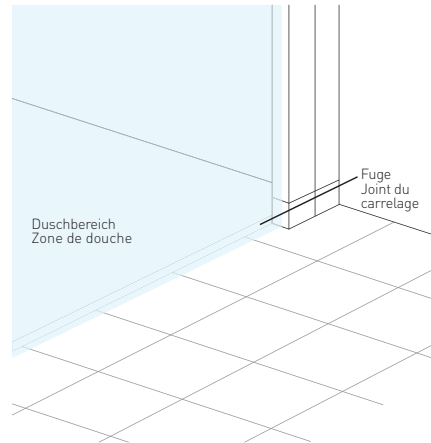

Montage bodeneben

Beim bodenebenen Einbau auf Fliesen oder Duschflächen ist das Produktmass relevant. Je nach Badsituation und Kundenwunsch stehen verschiedene Einbaumöglichkeiten zur Auswahl. Wir bitten Sie bei der Bestellung anzugeben, wie Sie die Badsituation ausführen möchten.

Fuge = Innenkante Profil
Joint = Bord intérieur du profil