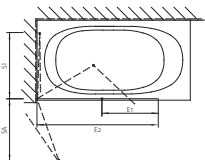

Montage auf Wanne Montage sur bac

Klappbar 180°, ohne Griff.
Dient als Spritzwasserschutz, reduzierte Dichtheit.

Rabattable à 180°, sans poignée.
Sert de protection contre les éclaboussures, étanchéité réduite.