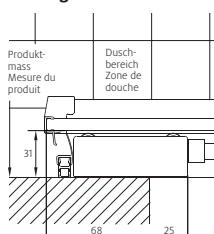

Montage bodeneben Montage à fleur de sol

Soft-Stop-Funktion: Türe wird mit einem Dämpfer sanft gestoppt.
Self-Close Funktion: Türe wird mit Selbsteinzug zusätzlich zugezogen.

Fonction Soft Stop : freine sans à coup lors de l'ouverture.
Fonction Self Close : freine sans à coup lors de la fermeture.