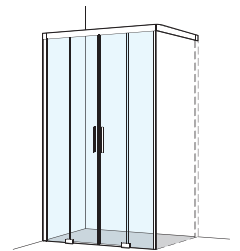

Kombination mit Seitenwand En combinaison avec paroi latérale