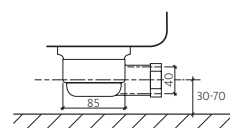

Die Raumhöhe muss aus montage-technischen Gründen mindestens 2210 mm betragen.

Der Ablauf befindet sich in der Wanne, der Wasseranschluss im gerundeten Säulenbereich.

Der Wasserzulauf kann variabel festgelegt werden.
Den Wasserablauf ca. 60 mm ab Boden einplanen.

La hauteur du local doit être de 2210 mm au minimum pour des raisons techniques de montage.

L'écoulement se trouve dans le receveur de douche, le raccordement de l'eau dans la zone du socle arrondi.

L'alimentation en eau peut se faire de manière variable.
Prévoir l'écoulement de l'eau à env. 60 mm du sol.