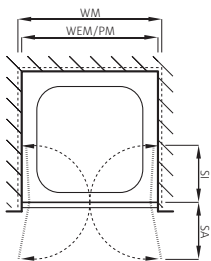

S707

Pendeltüre 2-teilig

Wandanschlag, rahmenlos

Echtglas klar 6 mm, Scharniere chrom
inkl. Schwallprofil, Höhe 1950 mm

Massanfertigung nur für Nische

Montage auf Wanne / bodeneben

Bezeichnung Article	Massanfertigung Fabrication sur mesure mm	CHF
s707 pt2w	400 – 700	1'990.–
s707 pt2w	701 – 1000	2'050.–
s707 pt2w	1001 – 1400	2'250.–
s707 pt2w	1401 – 1800	2'460.–
s707 pt2w	1801 – 2000	2'660.–

Porte battante en 2 parties

version murale, sans profils

Verre de sécurité clair 6 mm, Charnières chromées
incl. profil contre l'éclaboussement, Hauteur 1950 mm

Fabrication sur mesure seulement pour niche

Montage sur bac / à fleur de sol

Montage auf Wanne Montage sur bac

Montage bodeneben Montage à fleur de sol

Optionen

Sonderfarben	400.–
Gläser Satinato, Discreto, Sahara, Sahara Slim, Caro	180.–
Glas extraweiss, Farbige Gläser grau, bronze	180.–
Spiegelglas	400.–
Duschguard Glas	240.–
Duschguard Satinato, Discreto, Sahara, Sahara Slim	420.–
Teillackierung	400.–
Glasbehandlung GlasPlus	120.–
Ohne Schwallprofil	kein Aufpreis

Massanfertigungen

Sonderhöhen bis 2100 mm	kein Aufpreis

Kein Verstellbereich:
Ausmass, Lieferung und Montage
durch Bekon-Koralle empfohlen

Ausmass- und Montagekosten

Ausmass	135.–
Montage	660.–
Wegpauschale	130.–

Türen öffnen nach innen und aussen.
Nur für Nische.

Options

Couleurs spéciales	400.–
Verres Satinato, Discreto, Sahara, Sahara Slim, Caro	180.–
Verre extra blanc, Verres teintés gris, bronze	180.–
Verre miroir	400.–
Verre Duschguard	240.–
Duschguard Satinato, Discreto, Sahara, Sahara Slim	420.–
Laquage partielle	400.–
Traitement du verre GlasPlus	120.–
Sans profil contre l'éclaboussement	même prix

Fabrications sur mesure

Hauteurs spéciales jusqu'à 2100 mm	même prix