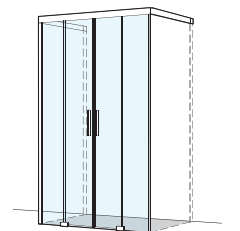

Option: U-Kombination (mit 2 Seitenwänden) Option: Combinaison en U (avec 2 parois latérales)