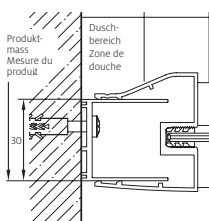

Montage bodeneben Montage à fleur de sol