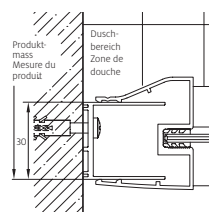

Montage bodeneben Montage à fleur de sol