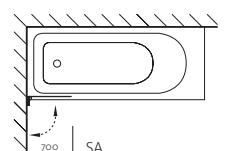

Indiquer à la commande

Fixation à droite ou à gauche (vu de l'extérieur)

Standard

Klappbar 180°, ohne Griff.
Dient als Spritzwasserschutz, reduzierte Dichtheit.

Rabattable à 180°, sans poignée.
Sert de protection contre les éclaboussures, étanchéité réduite.