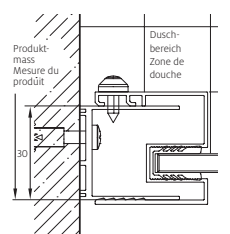

Montage bodeneben Montage à fleur de sol

Mit oder ohne Schwallprofil bei Montage wählbar.
Türen öffnen nach innen und aussen.

Avec ou sans profil contre l'éclaboussement à choisir au montage.
Ouverture des portes vers l'intérieur et l'extérieur.