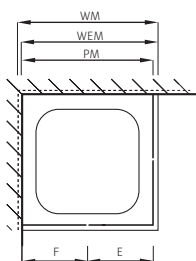

Montage auf Wanne
Montage sur bac