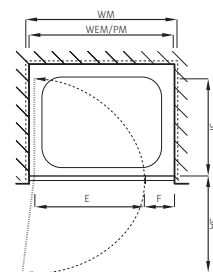

Standard: Aussenbefestigung Fixation extérieur

Option: Innenliegender Wandwinkel Equerre murale à l'intérieur

Montage auf Wanne Montage sur bac