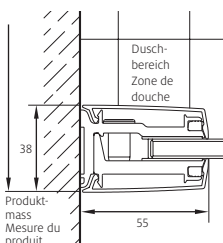

Montage bodeneben Montage à fleur de sol

Optionen	CHF	Options	CHF
Sonderfarben	400.–	Couleurs spéciales	400.–
Gläser Satinato, Discreto, Sahara, Sahara Slim, Caro	180.–	Verres Satinato, Discreto, Sahara, Sahara Slim, Caro	180.–
Glas extraweiss, Farbige Gläser grau, bronze	180.–	Verre extra blanc, Verres teintés gris, bronze	180.–
Spiegelglas	400.–	Verre miroir	400.–
Duschguard Glas	240.–	Verre Duschguard	240.–
Duschguard Satinato, Discreto, Sahara, Sahara Slim	420.–	Duschguard Satinato, Discreto, Sahara, Sahara Slim	420.–
Teillackierung	400.–	Laquage partielle	400.–
Glasbehandlung GlasPlus	120.–	Traitement du verre GlasPlus	120.–
Ohne Schwallprofil	kein Aufpreis	Sans profil contre l'éclaboussement	même prix
Massanfertigungen	CHF	Fabrications sur mesure	CHF
Sonderhöhen 1200 – 2100 mm	190.–	Hauteurs spéciales 1200 – 2100 mm	190.–
Sonderbreiten 685 – 2000 mm	190.–	Largeurs spéciales 685 – 2000 mm	190.–
Mit Seitenwand in Flucht	auf Anfrage	Avec paroi latérale en ligne	sur demande
Dachschräge / Ausschnitt	kein Aufpreis	Biais ou découpe	même prix
Ausmass- und Montagekosten	CHF	Tarifs pour prise de mesure et montage	CHF
Ausmass	135.–	Prise de mesure	135.–
Montage in Nische	425.–	Montage en niche	425.–
Montage mit Seitenwand bis 1000 mm	610.–	Montage avec paroi latérale jusqu'à 1000 mm	610.–
Montage mit Seitenwand ab 1001 mm	810.–	Montage avec paroi latérale dès 1001 mm	810.–
Wegpauschale	130.–	Forfait de déplacement	130.–
Bei Bestellung angeben		Indiquer à la commande	
Ansschlag rechts oder links (von aussen gesehen)		Fixation à droite ou à gauche (vu de l'extérieur)	
Türe in Nische oder in Kombination mit Seitenwand		Porte en niche ou en combinaison avec paroi latérale	

Türe öffnet nach innen und aussen.

Ouverture de la porte à l'intérieur et à l'extérieur.