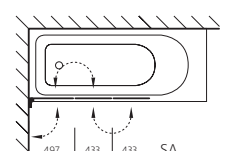

Massanfertigung
Fabriqué sur mesure