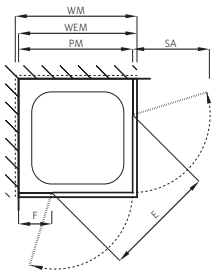

Montage auf Wanne Montage sur bac