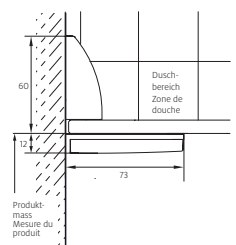

Montage bodeneben Montage à fleur de sol