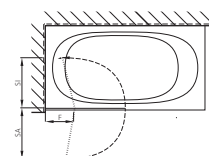

Montage auf Wanne Montage sur bac

Türe öffnet nach innen und aussen.
Dient als Spritzwasserschutz, reduzierte Dichtheit.

Ouverture de la porte à l'intérieur et à l'extérieur.
Sert de protection contre les éclaboussures, étanchéité réduite.