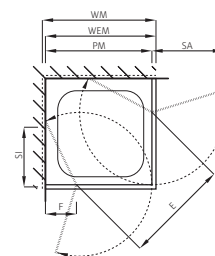

Montage auf Wanne Montage sur bac