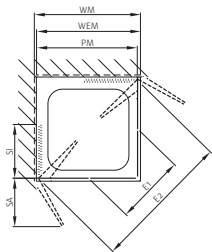

S808

Falteckdusche 2-teilig

Echtglas klar 8 mm, Scharniere chrom
inkl. Schwallprofil, Höhe 2000 mm

Massanfertigung

Montage auf Wanne / bodeneben

Bezeichnung Article	Massanfertigung Fabrication sur mesure mm	CHF
s808 edfpw	600 – 1000	3'910.–
s808 edfpw	1001 – 1500	4'230.–

Douche d'angle pliable en 2 parties

Verre de sécurité claire 8 mm, Charnières chromées,
incl. profil contre l'éclaboussement, Hauteur 2000 mm

Fabrication sur mesure

Montage sur bac / à fleur de sol

Montage auf Wanne Montage sur bac

Montage bodeneben Montage à fleur de sol