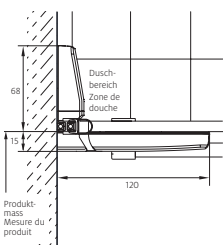

Montage bodeneben Montage à fleur de sol

Türe öffnet nach innen und aussen.

Ouverture de la porte à l'intérieur et à l'extérieur.