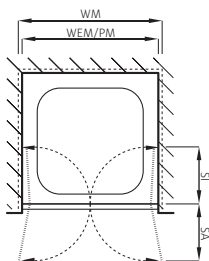

Montage auf Wanne Montage sur bac