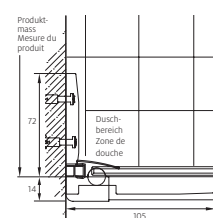

Montage bodeneben Montage à fleur de sol

Optionen	CHF
Sonderfarben	400.–
Gläser Satinato, Discreto, Sahara, Sahara Slim, Caro	180.–
Glas extraweiss, Farbige Gläser grau, bronze	180.–
Spiegelglas	400.–
Duschguard Glas	240.–
Duschguard Satinato, Discreto, Sahara, Sahara Slim	420.–
Teillackierung	400.–
Glasbehandlung GlasPlus	120.–
Ohne Schwallprofil	kein Aufpreis

Massanfertigungen	CHF
Sonderhöhen bis 2100 mm	kein Aufpreis
Winkel Glas – Glas 90° für Seitenwand (2 Stück) Art. Nr. 12.011.501	460.–
Kein Verstellbereich: Ausmass, Lieferung und Montage durch Bekon-Koralle empfohlen	

Ausmass- und Montagekosten	CHF
Ausmass	135.–
Montage in Nische	560.–
Montage mit Seitenwand bis 1000 mm	660.–
Montage mit Seitenwand ab 1001 mm	860.–
Wegpauschale	130.–

Bei Bestellung angeben

Anschlag rechts oder links (von aussen gesehen)

Breite der Seitenwand in Flucht

Options	CHF
Couleurs spéciales	400.–
Verres Satinato, Discreto, Sahara, Sahara Slim, Caro	180.–
Verre extra blanc, Verres teintés gris, bronze	180.–
Verre miroir	400.–
Verre Duschguard	240.–
Duschguard Satinato, Discreto, Sahara, Sahara Slim	420.–
Laquage partielle	400.–
Traitement du verre GlasPlus	120.–
Sans profil contre l'éclaboussement	même prix

Fabrications sur mesure	CHF
Hauteurs spéciales jusqu'à 2100 mm	même prix
Equerre Verre – Verre à 90° pour paroi latérale (2 pièces) Art. Nr. 12.011.501	460.–
Pas de réglage de la paroi: Prise de mesure, livraison et montage recommandé par Bekon-Koralle	

Tarifs pour prise de mesure et montage	CHF
Prise de mesure	135.–
Montage en niche	560.–
Montage avec paroi latérale jusqu'à 1000 mm	660.–
Montage avec paroi latérale dès 1001 mm	860.–
Forfait de déplacement	130.–

Indiquer à la commande

Fixation à droite ou à gauche (vu de l'extérieur)

Largeur de la paroi latérale en ligne