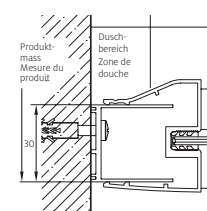

Montage bodeneben Montage à fleur de sol