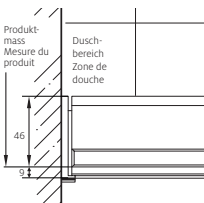

Montage bodeneben
Montage à fleur de sol

Schiebetüre 2-teilig

Festelement mauerseitig links oder rechts, teilgerahmt

Echtglas klar 8 mm, Dekor silber poliert, inkl. Soft-Stop und Self-Close Funktion, inkl. Magnetführung, inkl. Schwallprofil, Höhe 2000 mm (Wandanbindung + 5 mm)

Massanfertigung

Montage auf Wanne / bodeneben

Bezeichnung Article	Produktmass in Nische Mesure du produit en niche von-bis/ de-à mm (PM)	Produktmass mit Seitenwand Mesure du produit avec paroi latérale von-bis/de-à mm (PM)	Montage auf Wanne Montage sur bac von-bis/de-à mm (WEM)	Einstieg Entrée mm (E)	Festelement Elément fixe mm (F)	CHF
s600 pds2 120	1185 – 1200	1168 – 1183	1185 – 1200	520	565	1'560.–
s600 pds2 130	1285 – 1300	1268 – 1283	1285 – 1300	570	615	1'620.–
s600 pds2 140	1385 – 1400	1368 – 1383	1385 – 1400	620	665	1'660.–
s600 pds2 150	1485 – 1500	1468 – 1483	1485 – 1500	670	715	1'870.–
s600 pds2 160	1585 – 1600	1568 – 1583	1585 – 1600	720	765	1'910.–
s600 pds2 170	1685 – 1700	1668 – 1683	1685 – 1700	770	815	1'960.–
s600 pds2 180	1785 – 1800	1768 – 1783	1785 – 1800	820	865	2'030.–

Preise für Seitenwand siehe Seite 68.

Porte coulissante en 2 parties

élément fixe sur mur à gauche ou à droite, avec profil

Verre de sécurité clair 8 mm, décor argent poli, incl. fonction Soft-stop et Self-Close, incl. guidage magnétique, incl. profil contre l'éclaboussement, Hauteur 2000 mm (Fixation murale + 5 mm)

Fabrication sur Mesure

Montage sur bac / à fleur de sol

Prix pour paroi latérale à la page 68.

Optionen

Optionen	CHF
Sonderfarben	400.–
Dekor Nero, Fumo, Menta, Bianco	kein Aufpreis
Gläser Satinato, Discreto, Sahara, Sahara Slim, Caro	180.–
Glas extraweiss, Farbige Gläser grau, bronze	180.–
Spiegelglas	400.–
Duschguard Glas	240.–
Duschguard Satinato, Discreto, Sahara, Sahara Slim	420.–
Teillackierung	400.–
Glasbehandlung GlasPlus	120.–

Massanfertigungen

Massanfertigungen	CHF
Sonderhöhen 1400 – 2100 mm	190.–
Sonderbreiten 1200 – 1800 mm	190.–
Ausschnitt	kein Aufpreis

Ausmass- und Montagekosten

Ausmass- und Montagekosten	CHF
Ausmass	135.–
Montage in Nische	510.–
Montage mit Seitenwand	590.–
Montage U-Kombination	790.–
Wegpauschale	130.–

Bei Bestellung angeben

Festelement rechts oder links (von aussen gesehen)

Options

Options	CHF
Couleurs spéciales	400.–
Décors Nero, Fumo, Menta, Bianco	même prix
Verres Satinato, Discreto, Sahara, Sahara Slim, Caro	180.–
Verre extra blanc, Verres teintés gris, bronze	180.–
Verre miroir	400.–
Verre Duschguard	240.–
Duschguard Satinato, Discreto, Sahara, Sahara Slim	420.–
Laquage partielle	400.–
Traitement du verre GlasPlus	120.–

Fabrications sur mesure

Fabrications sur mesure	CHF
Hauteurs spéciales 1400 – 2100 mm	190.–
Largeurs spéciales 1200 – 1800 mm	190.–
Découpe	même prix

Tarifs pour prise de mesure et montage

Tarifs pour prise de mesure et montage	CHF
Mesure	135.–
Montage en niche	510.–
Montage avec paroi latérale	590.–
Montage Combinaison en U	790.–
Forfait de déplacement	130.–

Indiquer lors de la commande