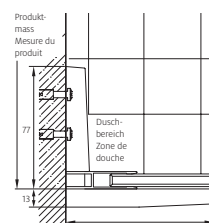

Montage bodeneben Montage à fleur de sol