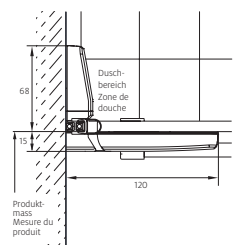

Montage bodeneben Montage à fleur de sol

Türen öffnen nach innen und aussen.
Nur für Nische.

Ouverture des portes à l'intérieur et à l'extérieur.
Seulement pour niche.