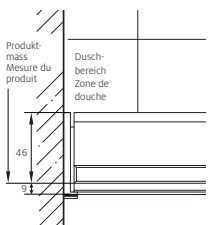

Montage bodeneben
Montage à fleur de sol

Optionen

Option	CHF
Sonderfarben	800.–
Dekor Nero, Fumo, Menta, Bianco	kein Aufpreis
Gläser Satinato, Discreto, Sahara, Sahara Slim, Caro	360.–
Glas extraweiss, Farbige Gläser grau, bronze	360.–
Spiegelglas	für eine Seite 400.–
Duschguard Glas	480.–
Duschguard Satinato, Discreto, Sahara, Sahara Slim	840.–
Teillackierung	400.–
Glasbehandlung GlasPlus	240.–

Massanfertigungen

Option	CHF
Sonderhöhen 1400 – 2100 mm	kein Aufpreis
Sonderbreiten 750 – 1500 mm	kein Aufpreis
Ausschnitt	kein Aufpreis

Kein Verstellbereich:
Ausmass, Lieferung und Montage durch Bekon-Koralle empfohlen

Ausmass- und Montagekosten

Kostenart	CHF
Ausmass	135.–
Montage Eckdusche	590.–
Montage U-Kombination	790.–
Wegpauschale	130.–

Bei Bestellung angeben

Kurzer Schenkel rechts oder links (von aussen gesehen)

Options

Option	CHF
Couleurs spéciales	800.–
Décors Nero, Fumo, Menta, Bianco	même prix
Verres Satinato, Discreto, Sahara, Sahara Slim, Caro	360.–
Verre extra blanc, Verres teintés gris, bronze	360.–
Verre miroir	pour un côté 400.–
Verre Duschguard	480.–
Duschguard Satinato, Discreto, Sahara, Sahara Slim	840.–
Laquage partielle	400.–
Traitement du verre GlasPlus	240.–

Fabrications sur mesure

Option	CHF
Hauteurs spéciales 1400 – 2100 mm	même prix
Largeurs spéciales 750 – 1500 mm	même prix
Découpe	même prix

Pas de réglage de la paroi:
Prise de mesure, livraison et montage recommandé par Bekon-Koralle

Tarifs pour prise de mesure et montage

Kostenart	CHF
Mesure	135.–
Montage Douche d'angle	590.–
Montage Combinaison en U	790.–
Forfait de déplacement	130.–

Indiquer lors de la commande

Côté court à droite ou à gauche (vu de l'extérieur)

Soft-Stop-Funktion: Türe wird mit einem Dämpfer sanft gestoppt.
Self-Close Funktion: Türe wird mit Selbsteinzug zusätzlich zugezogen.

Fonction Soft Stop: freine sans à coup lors de l'ouverture.
Fonction Self Close: freine sans à coup lors de la fermeture.