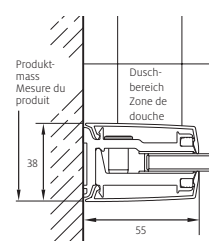

Montage bodeneben Montage à fleur de sol