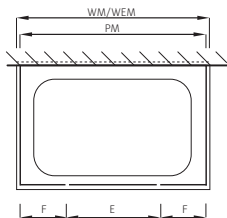

Montage auf Wanne
Montage sur bac