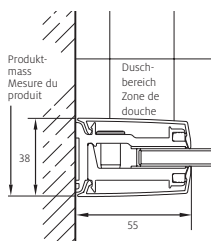

Montage bodeneben Montage à fleur de sol

Türe öffnet nach aussen.

Ouverture de la porte vers l'extérieur.