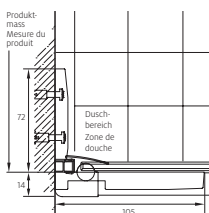

Montage bodeneben Montage à fleur de sol

Optionen	CHF	Options	CHF
Sonderfarben	800.–	Couleurs spéciales	800.–
Gläser Satinato, Discreto, Sahara, Sahara Slim, Caro	360.–	Verres Satinato, Discreto, Sahara, Sahara Slim, Caro	360.–
Glas extraweiss, Farbige Gläser grau, bronze	360.–	Verre extra blanc, Verres teintés gris, bronze	360.–
Spiegelglas	für eine Seite 400.–	Verre miroir	pour un côté 400.–
Duschguard Glas	480.–	Verre Duschguard	480.–
Duschguard Satinato, Discreto, Sahara, Sahara Slim	840.–	Duschguard Satinato, Discreto, Sahara, Sahara Slim	840.–
Teillackierung	400.–	Laquage partielle	400.–
Glasbehandlung GlasPlus	240.–	Traitement du verre GlasPlus	240.–
Ohne Schwallprofil	kein Aufpreis	Sans profil contre l'éclaboussement	même prix
Massanfertigungen		Fabrications sur mesure	
Sonderhöhen bis 2100 mm	kein Aufpreis	Hauteurs spéciales jusqu'à 2100 mm	même prix
Kein Verstellbereich: Ausmass, Lieferung und Montage durch Bekon-Koralle empfohlen		Pas de réglage de la paroi: Prise de mesure, livraison et montage recommandé par Bekon-Koralle	
Ausmass- und Montagekosten	CHF	Tarifs pour prise de mesure et montage	CHF
Ausmass	135.–	Prise de mesure	135.–
Montage	660.–	Montage	660.–
Wegpauschale	130.–	Forfait de déplacement	130.–

Türe öffnet nach innen und aussen.

Ouverture de la porte à l'intérieur et à l'extérieur.