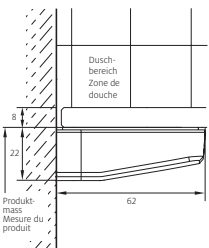

Montage bodeneben
Montage à fleur de sol