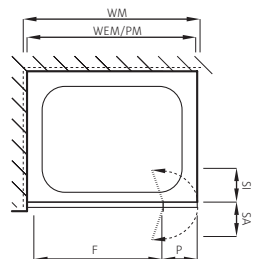

Standard: Aussenbefestigung Fixation extérieure

Option: Innenliegender Wandwinkel Equerre murale à l'intérieur

Montage im Winkel 90° Montage en angle droit

Montage auf Wanne Montage sur bac

Montage bodeneben Montage à fleur de sol