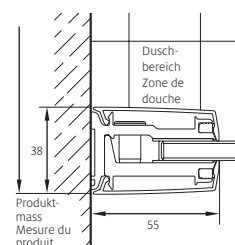

Montage bodeneben Montage à fleur de sol