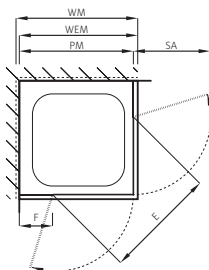

Montage auf Wanne Montage sur bac