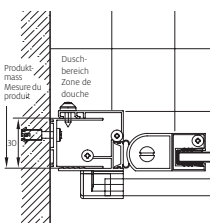

Montage bodeneben Montage à fleur de sol

An die Wand faltbar (nach innen und aussen).
Mit oder ohne Schwallprofil bei Montage wählbar.

Pliable vers le mur (vers l'intérieur et l'extérieur).
Avec ou sans profil contre l'éclaboussement à choisir au montage.