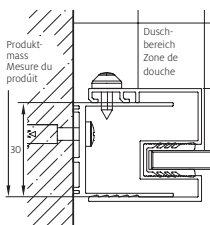

Montage bodeneben Montage à fleur de sol

Mit oder ohne Schwallprofil bei Montage wählbar.
Türen öffnen nach innen und aussen.

Avec ou sans profil contre l'éclaboussement à choisir au montage.
Ouverture des portes vers l'intérieur et l'extérieur.

Bei Bestellung angeben

Ansschlag rechts oder links (von aussen gesehen)
Türe in Nische oder in Kombination mit Seitenwand

Indiquer à la commande

Fixation à droite ou à gauche (vu de l'extérieur)
Porte en niche ou en combinaison avec paroi latérale