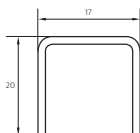

Indiquer à la commande

Fixation à droite ou à gauche (vu de l'extérieur)

Silikonfarbe transparent. Hellgrau, dunkelgrau und anthrazit auf Wunsch.
Handtuchhalter siehe Seite 143.

Silicone transparente. Gris claire, gris foncé ou anthracite sur demande.
Porte-serviette voir page 143.