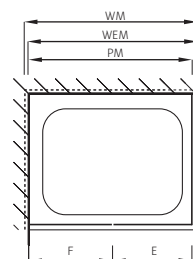

Montage auf Wanne Montage sur bac