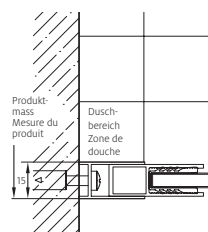

Montage bodeneben Montage à fleur de sol