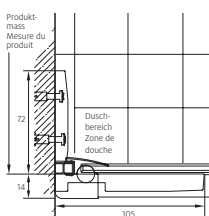

Montage bodeneben Montage à fleur de sol

Türe öffnet nach innen und aussen.

Ouverture de la porte à l'intérieur et à l'extérieur.