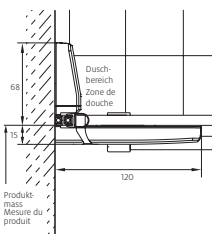

Montage bodeneben Montage à fleur de sol

Optionen	CHF	Options	CHF
Sonderfarben	800.–	Couleurs spéciales	800.–
Gläser Satinato, Discreto, Sahara, Sahara Slim, Caro	360.–	Verres Satinato, Discreto, Sahara, Sahara Slim, Caro	360.–
Glas extraweiss, Farbige Gläser grau, bronze	360.–	Verre extra blanc, Verres teintés gris, bronze	360.–
Spiegelglas	für eine Seite 400.–	Verre miroir	pour un côté 400.–
Duschguard Glas	480.–	Verre Duschguard	480.–
Duschguard Satinato, Discreto, Sahara, Sahara Slim	840.–	Duschguard Satinato, Discreto, Sahara, Sahara Slim	840.–
Teillackierung	400.–	Laquage partielle	400.–
Glasbehandlung GlasPlus	240.–	Traitement du verre GlasPlus	240.–
Ohne Schwallprofil	kein Aufpreis	Sans profil contre l'éclaboussement	même prix
Massanfertigungen		Fabrications sur mesure	
Sonderhöhen 1200 – 2100 mm	kein Aufpreis	Hauteurs spéciales 1200 – 2100 mm	même prix
Sonderbreiten 600 – 1500 mm	kein Aufpreis	Largeurs spéciales 600 – 1500 mm	même prix
Dachschräge / Ausschnitt	kein Aufpreis	Biais ou découpe	même prix
Kein Verstellbereich: Ausmass, Lieferung und Montage durch Bekon-Koralle empfohlen		Pas de réglage de la paroi: Prise de mesure, livraison et montage recommandé par Bekon-Koralle	
Ausmass- und Montagekosten	CHF	Tarifs pour prise de mesure et montage	CHF
Ausmass	135.–	Prise de mesure	135.–
Montage	750.–	Montage	750.–
Wegpauschale	130.–	Forfait de déplacement	130.–

An die Wand faltbar (nach innen und aussen).
Türen öffnen nach innen und aussen.

Pliable vers le mur (vers l'intérieur et l'extérieur).
Ouverture des portes à l'intérieur et à l'extérieur.