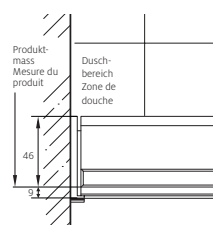

Montage bodeneben Montage à fleur de sol

Optionen

Optionen	CHF
Sonderfarben	400.–
Dekor Nero, Fumo, Menta, Bianco	kein Aufpreis
Gläser Satinato, Discreto, Sahara, Sahara Slim, Caro	180.–
Glas extraweiss, Farbige Gläser grau, bronze	180.–
Spiegelglas	400.–
Duschguard Glas	240.–
Duschguard Satinato, Discreto, Sahara, Sahara Slim	420.–
Teillackierung	400.–
Glasbehandlung GlasPlus	120.–

Massanfertigungen

Massanfertigungen	CHF
Sonderhöhen 1400 – 2100 mm	190.–
Sonderbreiten 1380 – 2000 mm	190.–
Ausschnitt	kein Aufpreis

Ausmass- und Montagekosten

Ausmass- und Montagekosten	CHF
Ausmass	135.–
Montage in Nische	590.–
Montage mit Seitenwand	670.–
Montage U-Kombination	870.–
Wegpauschale	130.–

Options

Options	CHF
Couleurs spéciales	400.–
Décors Nero, Fumo, Menta, Bianco	même prix
Verres Satinato, Discreto, Sahara, Sahara Slim, Caro	180.–
Verre extra blanc, Verres teintés gris, bronze	180.–
Verre miroir	400.–
Verre Duschguard	240.–
Duschguard Satinato, Discreto, Sahara, Sahara Slim	420.–
Laquage partielle	400.–
Traitement du verre GlasPlus	120.–

Fabrications sur mesure

Fabrications sur mesure	CHF
Hauteurs spéciales 1400 – 2100 mm	190.–
Largeurs spéciales 1380 – 2000 mm	190.–
Découpe	même prix

Tarifs pour prise de mesure et montage

Tarifs pour prise de mesure et montage	CHF
Mesure	135.–
Montage en niche	590.–
Montage avec paroi latérale	670.–
Montage Combinaison en U	870.–
Forfait de déplacement	130.–

Soft-Stop-Funktion: Türe wird mit einem Dämpfer sanft gestoppt.
Self-Close Funktion: Türe wird mit Selbsteinzug zusätzlich zugezogen.

Fonction Soft Stop: freine sans à coup lors de l'ouverture.
Fonction Self Close: freine sans à coup lors de la fermeture.