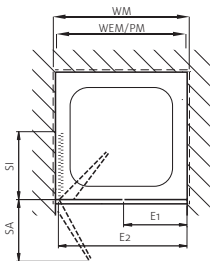

Montage auf Wanne Montage sur bac