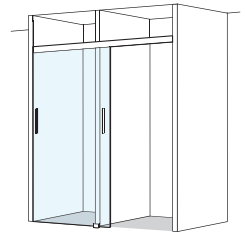

S606Plus

Schiebetüre 1-teilig für 2 Räume

getrennt mit Mauer, rahmenlos

Echtglas klar 8 mm, Dekor silber poliert, inkl. Soft-Stop und Self-Close Funktion, Höhe 2000 mm (Wandanbindung + 5 mm)

Massanfertigung

Porte coulissante à 1 élément pour 2 locaux séparés

séparés par un mur, sans profils

Verre de sécurité clair 8 mm, décor argent poli, incl. fonction Soft-stop et Self-Close, Hauteur 2000 mm (Fixation murale + 5 mm)

Fabrication sur Mesure

Montage auf Wanne / bodeneben

Bezeichnung Article	Massanfertigung Fabrication sur mesure mm	CHF
s606 pds1	1400 – 1800	1'470.–
s606 pds1	1801 – 2000	1'690.–
s606 pds1	2001 – 2500	1'790.–

Montage sur bac / à fleur de sol

Optionen

	CHF
Sonderfarben	400.–
Dekor Nero, Fumo, Menta, Bianco,	kein Aufpreis
Gläser Satinato, Discreto, Sahara, Sahara Slim, Caro	180.–
Glas extraweiss, Farbige Gläser grau, bronze	180.–
Spiegelglas	400.–
Duschguard Glas	240.–
Duschguard Satinato, Discreto, Sahara, Sahara Slim	420.–
Teillackierung	400.–
Glasbehandlung GlasPlus	120.–

Massanfertigungen

	CHF
Sonderhöhen bis 2100 mm	kein Aufpreis
Sonderbreiten 1400 – 2500 mm	kein Aufpreis
Ausschnitt	kein Aufpreis

Kein Verstellbereich:
Ausmass, Lieferung und Montage durch Bekon-Koralle empfohlen

Ausmass- und Montagekosten

	CHF
Ausmass	135.–
Montage	860.–
Wegpauschale	130.–

Options

	CHF
Couleurs spéciales	400.–
Décors Nero, Fumo, Menta, Bianco,	même prix
Verres Satinato, Discreto, Sahara, Sahara Slim, Caro	180.–
Verre extra blanc, Verres teintés gris, bronze	180.–
Verre miroir	400.–
Verre Duschguard	240.–
Duschguard Satinato, Discreto, Sahara, Sahara Slim	420.–
Laquage partielle	400.–
Traitement du verre GlasPlus	120.–

Fabrications sur mesure

	CHF
Hauteurs spéciales jusqu'à 2100 mm	même prix
Largeurs spéciales 1400 – 2500 mm	même prix
Découpe	même prix

Pas de réglage de la paroi:
Prise de mesure, livraison et montage recommandé par Bekon-Koralle

Tarifs pour prise de mesure et montage

	CHF
Mesure	135.–
Montage	860.–
Forfait de déplacement	130.–