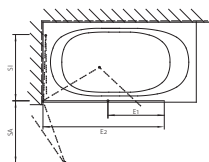

Montage auf Wanne Montage sur bac

Türe öffnet nach innen und aussen.
Dient als Spritzwasserschutz, reduzierte Dichtheit.

Ouverture de la porte à l'intérieur et à l'extérieur.
Sert de protection contre les éclaboussures, étanchéité réduite.