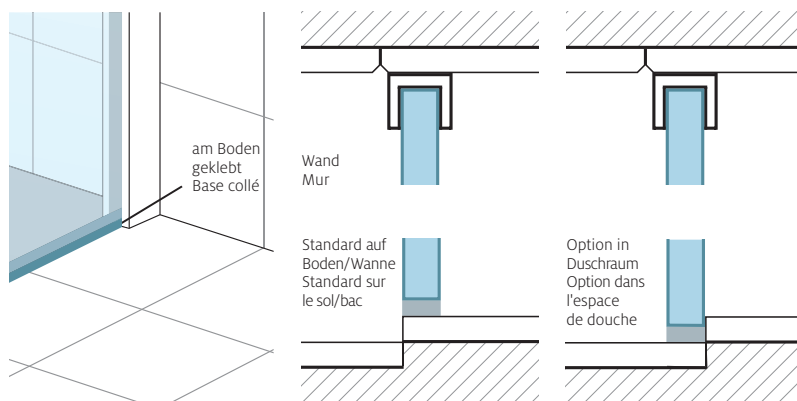

X88 AP1

Nur Wandprofil sichtbar / Seulement profilé de mur visible

Wand-Aufputz-Profil / Profilé mural apparent

am Boden geklebt / Base collé