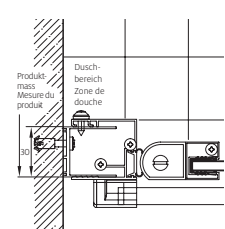

Montage bodeneben Montage à fleur de sol