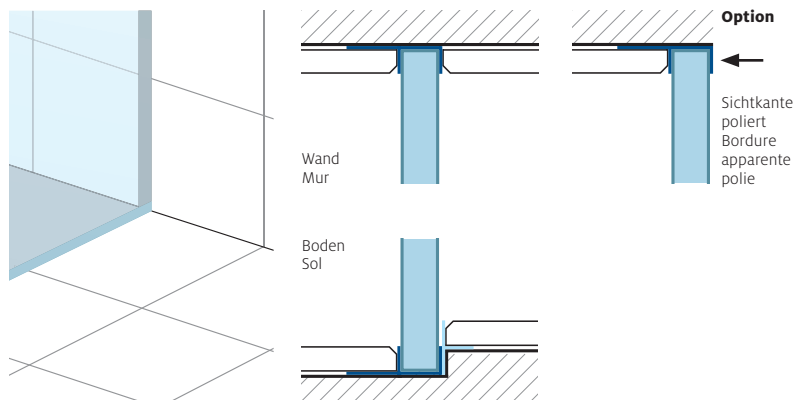

X88 FREE

Freie Gestaltung ohne Grenzen

3 Systeme ermöglichen die völlig freie Gestaltung von Walk-in Lösungen ohne Quertraverse. Aufputz- oder Unterputz-Befestigung, die Position der Seitenwand sowie das Gefälle können je nach System variabel definiert werden.

Liberté d'agencement illimitée

3 systèmes assurent une totale liberté d'agencement des solutions Walk-in sans traverse. Fixations encastrées ou apparentes, la position de la paroi latérale ainsi que l'inclinaison peuvent être définies de façon variable, en fonction du système.

X88 UP2

Ohne sichtbare Befestigung / Sans fixation visible

Wand-Unterputz-Profil / Profilé mural encastré

Boden-Unterputz-Profil / Profilé au sol encastré

Unterscheidung / Différenciation X80 Free / X88 Free UP2

X80 Free 1.75% Gefälle / X80 Free 1.75% Inclinaison

X88 Free Gefälle variabel / X88 Free Inclinaison variable