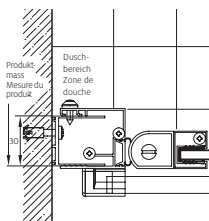

Montage bodeneben Montage à fleur de sol

Mit oder ohne Schwallprofil bei Montage wählbar.
Türen öffnen nach innen und aussen.

Avec ou sans profil contre l'éclaboussement à choisir au montage.
Ouverture des portes vers l'intérieur et l'extérieur.