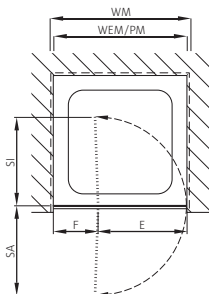

Standard: Aussenbefestigung Fixation extérieur

Option: Innenliegender Wandwinkel Equerre murale à l'intérieur

Montage auf Wanne Montage sur bac