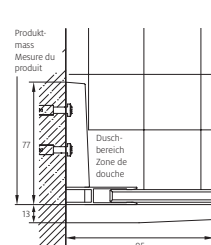

Montage bodeneben Montage à fleur de sol

Türe öffnet nach innen und aussen.

Ouverture de la porte à l'intérieur et à l'extérieur.