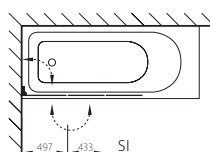

Indiquer à la commande

Fixation à droite ou à gauche (vu de l'extérieur)

Standard