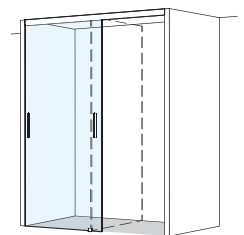

Montage sur bac / à fleur de sol

Getrennt mit Glas:
Befestigung ausschliesslich an Decke
Séparés par verre:
Fixation uniquement au plafond

Empfehlung: Einbezug unserer Fachleute bei Raumplanung.
Conseil : faire appel à nos spécialistes lors de la planification.

Optionen

Optionen	CHF
Sonderfarben	400.–
Dekor Nero, Fumo, Menta, Bianco	kein Aufpreis
Gläser Satinato, Discreto, Sahara, Sahara Slim, Caro	180.–
Glas extraweiss, Farbige Gläser grau, bronze	180.–
Spiegelglas	400.–
Duschguard Glas	240.–
Duschguard Satinato, Discreto, Sahara, Sahara Slim	420.–
Teillackierung	400.–
Glasbehandlung GlasPlus	120.–

Massanfertigungen

Massanfertigungen	CHF
Sonderhöhen bis 2500 mm	kein Aufpreis
Sonderbreiten 1400 – 2500 mm	kein Aufpreis
Kein Verstellbereich: Ausmass, Lieferung und Montage durch Bekon-Koralle empfohlen	

Ausmass- und Montagekosten

Ausmass- und Montagekosten	CHF
Ausmass	135.–
Montage	860.–
Montage mit Seitenwand	1'060.–
Wegpauschale	130.–

Aufwendungen durch Fremdleistungserbringer wie z.B. Kranfahrzeuge sind in den Montagekosten nicht enthalten und werden separat verrechnet.

Options

Options	CHF
Couleurs spéciales	400.–
Décors Nero, Fumo, Menta, Bianco	même prix
Verres Satinato, Discreto, Sahara, Sahara Slim, Caro	180.–
Verre extra blanc, Verres teintés gris, bronze	180.–
Verre miroir	400.–
Verre Duschguard	240.–
Duschguard Satinato, Discreto, Sahara, Sahara Slim	420.–
Laquage partielle	400.–
Traitement du verre GlasPlus	120.–

Fabrications sur mesure

Fabrications sur mesure	CHF
Hauteurs spéciales jusqu'à 2500 mm	même prix
Largeurs spéciales 1400 – 2500 mm	même prix
Pas de réglage de la paroi: Prise de mesure, livraison et montage recommandé par Bekon-Koralle	

Tarifs pour prise de mesure et montage

Tarifs pour prise de mesure et montage	CHF
Mesure	135.–
Montage	860.–
Montage avec paroi latérale	1'060.–
Forfait de déplacement	130.–

Les frais engendrés par les prestataires externes, tels que l'utilisation de grues, ne sont pas compris dans les coûts de montage et feront l'objet d'une facturation séparée.