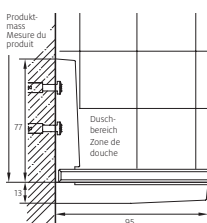

Montage bodeneben Montage à fleur de sol

Bei Bestellung angeben
Ansschlag rechts oder links (von aussen gesehen)
Türe in Nische oder in Kombination mit Seitenwand
Türbreite

Türe öffnet nach innen und aussen.

Indiquer à la commande
Fixation à droite ou à gauche (vu de l'extérieur)
Porte en niche ou en combinaison avec paroi latérale
Largeur de la porte

Ouverture de la porte à l'intérieur et à l'extérieur.