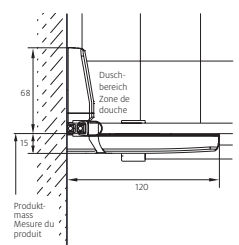

Montage bodeneben Montage à fleur de sol

Türe öffnet nach innen und aussen.

Ouverture de la porte à l'intérieur et à l'extérieur.