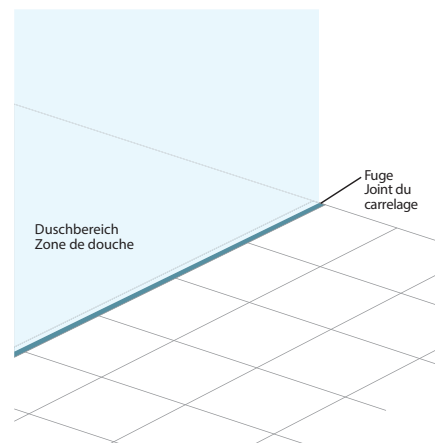

Fuge = Mitte Glas
Joint = Centre du verre