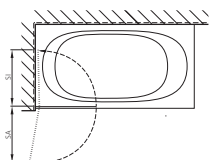

Montage auf Wanne Montage sur bac

Türe öffnet nach innen und aussen.
Dient als Spritzwasserschutz, reduzierte Dichtheit.

Ouverture de la porte à l'intérieur et à l'extérieur.
Sert de protection contre les éclaboussures, étanchéité réduite.