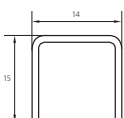

Indiquer à la commande

Fixation à droite ou à gauche (vu de l'extérieur)

Deckenstütze siehe Seite 142.
Handtuchhalter siehe Seite 143.

Bar de stabilisation voir page 142.
Porte-serviette voir page 143.