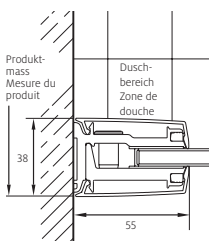

Montage bodeneben Montage à fleur de sol

Optionen	CHF	Options	CHF
Sonderfarben	800.–	Couleurs spéciales	800.–
Gläser Satinato, Discreto, Sahara, Sahara Slim, Caro	360.–	Verres Satinato, Discreto, Sahara, Sahara Slim, Caro	360.–
Glas extraweiss, Farbige Gläser grau, bronze	360.–	Verre extra blanc, Verres teintés gris, bronze	360.–
Spiegelglas	für eine Seite 400.–	Verre miroir	pour un côté 400.–
Duschguard Glas	480.–	Verre Duschguard	480.–
Duschguard Satinato, Discreto, Sahara, Sahara Slim	840.–	Duschguard Satinato, Discreto, Sahara, Sahara Slim	840.–
Teillackierung	400.–	Laquage partielle	400.–
Glasbehandlung GlasPlus	240.–	Traitement du verre GlasPlus	240.–
Griff EB S500	150.–	Poignée EB S500	150.–
Massanfertigungen	CHF	Fabrications sur mesure	CHF
Sonderhöhen 1200 – 2100 mm	190.–	Hauteurs spéciales 1200 – 2100 mm	190.–
Sonderbreiten 750 – 1500 mm	190.–	Largeurs spéciales 750 – 1500 mm	190.–
Dachschräge / Ausschnitt	kein Aufpreis	Biais ou découpe	même prix
Ausmass- und Montagekosten	CHF	Tarifs pour prise de mesure et montage	CHF
Ausmass	135.–	Prise de mesure	135.–
Montage	610.–	Montage	610.–
Wegpauschale	130.–	Forfait de déplacement	130.–

Türen öffnen nach aussen.

Ouverture des portes vers l'extérieur.