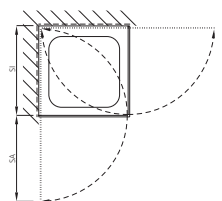

Montage auf Wanne Montage sur bac