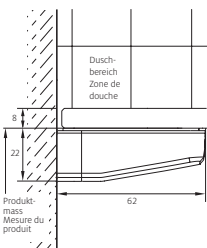

Standard:
Aussenbefestigung
Fixation extérieure

Option:
Innenliegender Wandwinkel
Equerre murale à l'intérieur

Montage bodeneben
Montage à fleur de sol

S800

Eckdusche

mit Pendeltüren und Festelementen

Echtglas klar 8 mm, Profile silber poliert
Scharniere chrom, Höhe 2000 mm