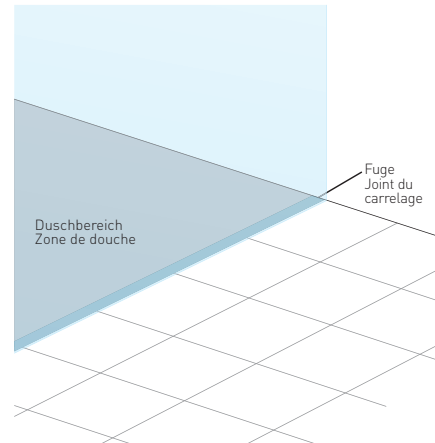

Fuge = Innenkante Glas
Joint = Bord intérieur du verre