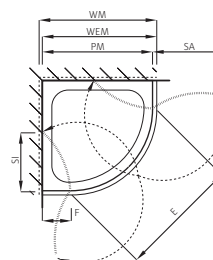

Montage auf Wanne Montage sur bac