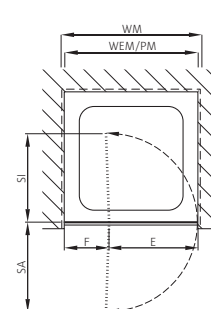

Montage auf Wanne Montage sur bac