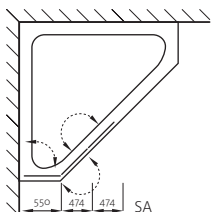

3-teilig
3 parties