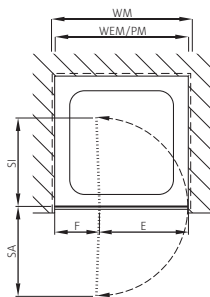

Montage auf Wanne Montage sur bac