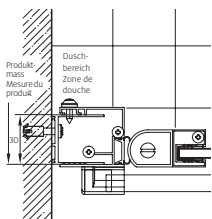

Montage bodeneben Montage à fleur de sol

Mit oder ohne Schwallprofil bei Montage wählbar.
Türen öffnen nach innen und aussen.

Avec ou sans profil contre l'éclaboussement à choisir au montage.
Ouverture des portes vers l'intérieur et l'extérieur.