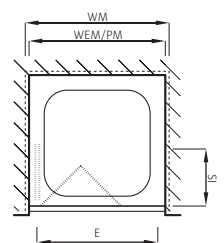

Montage auf Wanne Montage sur bac