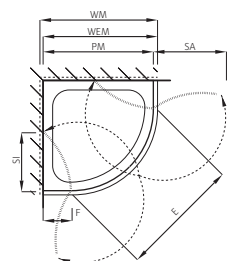

Montage auf Wanne Montage sur bac