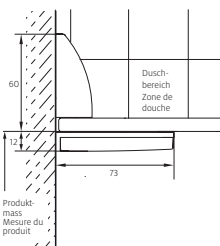

Montage bodeneben Montage à fleur de sol

Optionen	CHF	Options	CHF
Sonderfarben	800.–	Couleurs spéciales	800.–
Gläser Satinato, Discreto, Sahara, Sahara Slim, Caro	360.–	Verres Satinato, Discreto, Sahara, Sahara Slim, Caro	360.–
Glas extraweiss, Farbige Gläser grau, bronze	360.–	Verre extra blanc, Verres teintés gris, bronze	360.–
Spiegelglas	für eine Seite 400.–	Verre miroir	pour un côté 400.–
Duschguard Glas	480.–	Verre Duschguard	480.–
Duschguard Satinato, Discreto, Sahara, Sahara Slim	840.–	Duschguard Satinato, Discreto, Sahara, Sahara Slim	840.–
Teillackierung	400.–	Laquage partielle	400.–
Glasbehandlung GlasPlus	240.–	Traitement du verre GlasPlus	240.–
2 Griffe EB S500	300.–	2 Poignées EB S500	300.–

Massanfertigungen	CHF	Fabrications sur mesure	CHF
Sonderhöhen 1200 – 2100 mm	kein Aufpreis	Hauteurs spéciales 1200 – 2100 mm	même prix
Sonderbreiten 700 – 1500 mm	kein Aufpreis	Largeurs spéciales 700 – 1500 mm	même prix
Dachschräge / Ausschnitt nur im Festelement	kein Aufpreis	Biais ou découpe seulement pour l'élément fixe	même prix
Kein Verstellbereich: Ausmass, Lieferung und Montage durch Bekon-Koralle empfohlen		Pas de réglage de la paroi: Prise de mesure, livraison et montage recommandé par Bekon-Koralle	

Ausmass- und Montagekosten	CHF	Tarifs pour prise de mesure et montage	CHF
Ausmass	135.–	Prise de mesure	135.–
Montage	660.–	Montage	660.–
Wegpauschale	130.–	Forfait de déplacement	130.–

Türen öffnen nach aussen.

Ouverture des portes vers l'extérieur.