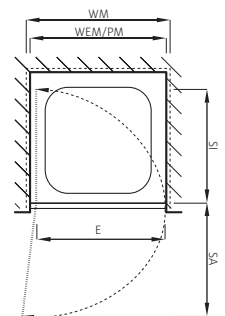

Montage auf Wanne Montage sur bac