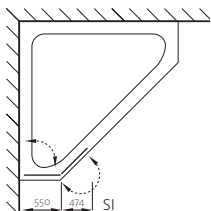

Optionen

	CHF
Sonderfarben	400.-
Gläser Satinato, Discreto, Sahara, Sahara Slim, Caro	360.-
Chinchilla, Farbige Gläser grau, bronze	360.-
Spiegelglas	400.-
Duschguard Glas	240.-
Duschguard Satinato, Discreto, Sahara, Sahara Slim	420.-
Glasbehandlung GlasPlus	240.-

Massanfertigungen

	CHF
Klappbar 90° nach aussen	kein Aufpreis
Sonderhöhen bis 1500 mm	190.-
Sonderbreiten bis 1500 mm	190.-

Ausmass- und Montagekosten

	CHF
Ausmass	135.-
Montage ftr 45° 2-teilig	380.-
Montage ftr 45° 3-teilig	400.-
Wegpauschale	130.-

Bei Bestellung angeben

Anschlag rechts oder links (von aussen gesehen)

Options

	CHF
Couleurs spéciales	400.-
Verres Satinato, Discreto, Sahara, Sahara Slim, Caro	360.-
Chinchilla, Verres teintés gris, bronze	360.-
Verre miroir	400.-
Verre Duschguard	240.-
Duschguard Satinato, Discreto, Sahara, Sahara Slim	420.-
Traitement du verre GlasPlus	240.-

Fabrications sur mesure

	CHF
Rabattable à 90° vers l'extérieur	même prix
Hauteurs spéciales jusqu'à 1500 mm	190.-
Largeurs spéciales jusqu'à 1500 mm	190.-

Tarifs pour prise de mesure et montage

	CHF
Prise de mesure	135.-
Montage ftr 45° en 2 parties	380.-
Montage ftr 45° en 3 parties	400.-
Forfait de déplacement	130.-

Indiquer à la commande

Fixation à droite ou à gauche (vu de l'extérieur)

Montage auf Wanne Montage sur bac

2-teilig
2 parties