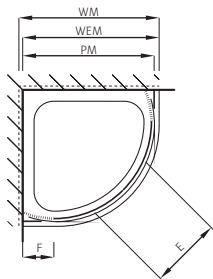

Montage auf Wanne Montage sur bac