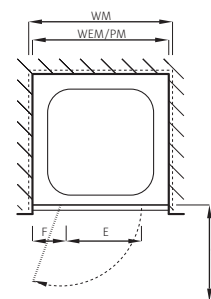

Montage auf Wanne Montage sur bac