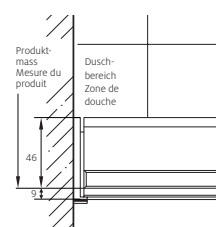

Montage bodeneben Montage à fleur de sol