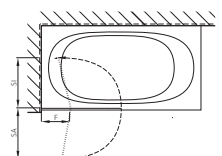

Montage auf Wanne Montage sur bac

Klappbar 180°, ohne Griff.
Dient als Spritzwasserschutz, reduzierte Dichtheit.

Rabattable à 180°, sans poignée.
Sert de protection contre les éclaboussures, étanchéité réduite.