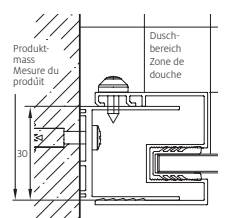

Montage auf Wanne Montage sur bac

Montage bodeneben Montage à fleur de sol

S400 Comfort Schiebetüre barrierefrei 3-teilig / Porte coulissante sans obstacle en 3 parties

S400 Comfort

Eckdusche barrierefrei