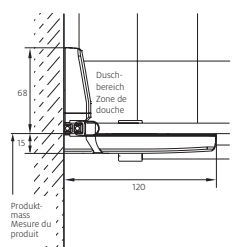

Montage bodeneben Montage à fleur de sol

An die Wand faltbar (nach innen und aussen).
Türe öffnet nach innen und aussen.

Pliable vers le mur (vers l'intérieur et l'extérieur).
Ouverture de la porte à l'intérieur et à l'extérieur.