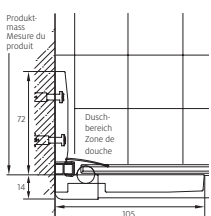

Montage bodeneben Montage à fleur de sol

Optionen

Sonderfarben	400.–
Gläser Satinato, Discreto, Sahara, Sahara Slim, Caro	180.–
Glas extraweiss, Farbige Gläser grau, bronze	180.–
Spiegelglas	400.–
Duschguard Glas	240.–
Duschguard Satinato, Discreto, Sahara, Sahara Slim	420.–
Teillackierung	400.–
Glasbehandlung GlasPlus	120.–
Ohne Schwallprofil	kein Aufpreis

Massanfertigungen

Sonderhöhen bis 2100 mm	kein Aufpreis

Kein Verstellbereich:
Ausmass, Lieferung und Montage
durch Bekon-Koralle empfohlen

Ausmass- und Montagekosten

Ausmass	135.–
Montage	660.–
Wegpauschale	130.–

Türen öffnen nach innen und aussen.
Nur für Nische.

Options

Couleurs spéciales	400.–
Verres Satinato, Discreto, Sahara, Sahara Slim, Caro	180.–
Verre extra blanc, Verres teintés gris, bronze	180.–
Verre miroir	400.–
Verre Duschguard	240.–
Duschguard Satinato, Discreto, Sahara, Sahara Slim	420.–
Laquage partielle	400.–
Traitement du verre GlasPlus	120.–
Sans profil contre l'éclaboussement	même prix

Fabrications sur mesure

Hauteurs spéciales jusqu'à 2100 mm	même prix

Pas de réglage de la paroi:
Prise de mesure, livraison et montage
recommandé par Bekon-Koralle

Tarifs pour prise de mesure et montage

Prise de mesure	135.–
Montage	660.–
Forfait de déplacement	130.–

Ouverture des portes à l'intérieur et à l'extérieur.
Seulement pour niche.