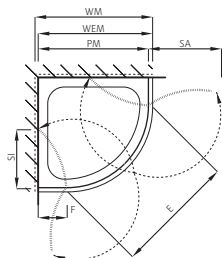

Montage auf Wanne Montage sur bac