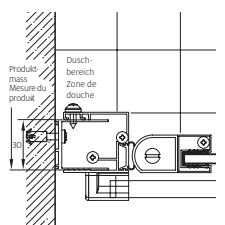

Montage auf Wanne Montage sur bac

Montage bodeneben Montage à fleur de sol

S400

Falttüre 2-teilig

Echtglas klar 6 mm, Profile silber matt
Scharniere chrom, Höhe 2000 mm

Porte pliante battante en 2 parties

Verre de sécurité clair 6 mm, Profils argent mat
Charnières chromées, Hauteur 2000 mm