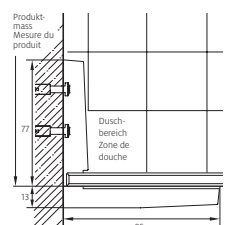

Montage bodeneben Montage à fleur de sol

Türe öffnet nach innen und aussen.

Ouverture de la porte à l'intérieur et à l'extérieur.