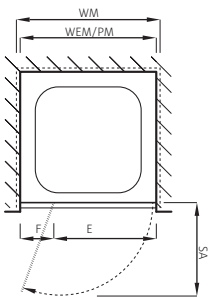

Montage auf Wanne Montage sur bac