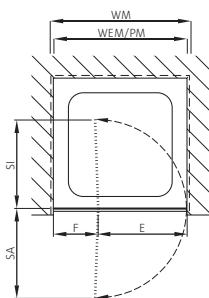

Mesure du produit à indiquer lors de la commande.

Montage auf Wanne Montage sur bac