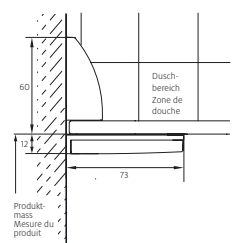

Montage bodeneben Montage à fleur de sol