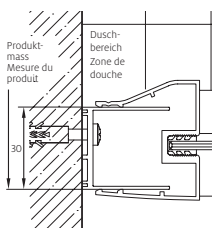

Montage bodeneben Montage à fleur de sol

Optionen

	CHF
Profile silber poliert	240.–
Sonderfarben	800.–
Glasbehandlung GlasPlus	240.–

Options

	CHF
Profils argent poli	240.–
Couleurs spéciales	800.–
Traitement du verre GlasPlus	240.–

Massanfertigungen

	CHF
Höhe 1750 + 1850 mm	190.–
Sonderhöhen	nicht erhältlich
Sonderbreiten bis 1200 mm	190.–

Fabrications sur mesure

	CHF
Hauteur 1750 + 1850 mm	190.–
Hauteurs spéciales	pas livrables
Largeurs spéciales jusqu'à 1200 mm	190.–

Ausmass- und Montagekosten

	CHF
Ausmass	135.–
Montage	415.–
Wegpauschale	130.–

Tarifs pour prise de mesure et montage

	CHF
Prise de mesure	135.–
Montage	415.–
Forfait de déplacement	130.–

Bei Bestellung angeben

Radius Duschwanne
* Kurzer Schenkel rechts oder links (von aussen gesehen)

Indiquer à la commande

Rayon du bac de douche
* Côté court à droite ou à gauche (vu de l'extérieur)