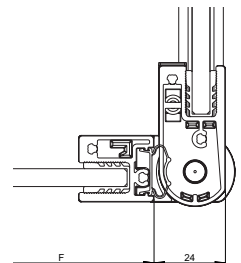

Montage auf Wanne Montage sur bac

Montage bodeneben Montage à fleur de sol

S400 Comfort Schiebetüre barrierefrei 3-teilig / Porte coulissante sans obstacle en 3 parties

S400 Comfort

Eckdusche barrierefrei