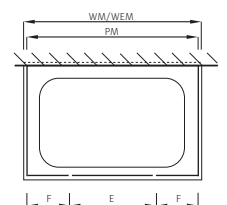

Montage auf Wanne Montage sur bac