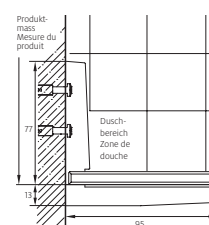

Indiquer à la commande

Fixation à droite ou à gauche (vu de l'extérieur)
Mesure du produit effective

Winkel Glas – Glas 90°
für Seitenwand
Equerre verre – verre à 90°
pour paroi latérale

Montage bodeneben Montage à fleur de sol