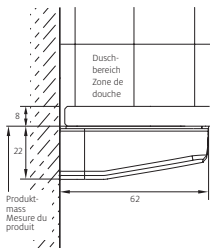

Option:
Innenliegender Wandwinkel
Equerre murale à l'intérieur

Montage bodeneben
Montage à fleur de sol