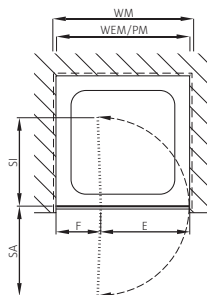

Montage auf Wanne Montage sur bac

Ausmass- und Montagekosten	CHF
Ausmass	135.–
Montage in Nische	460.–
Montage mit Seitenwand bis 1000 mm	660.–
Montage mit Seitenwand ab 1001 mm	860.–
Wegpauschale	130.–

Tarifs pour prise de mesure et montage	CHF
Prise de mesure	135.–
Montage en niche	460.–
Montage avec paroi latérale jusqu'à 1000 mm	660.–
Montage avec paroi latérale dès 1001 mm	860.–
Forfait de déplacement	130.–