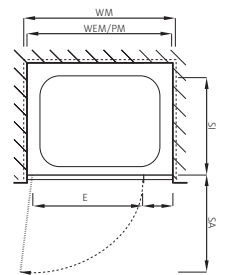

Montage auf Wanne Montage sur bac