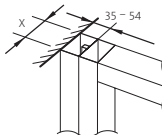

Profil de compensation
pour douches d'angle et portes coulissantes