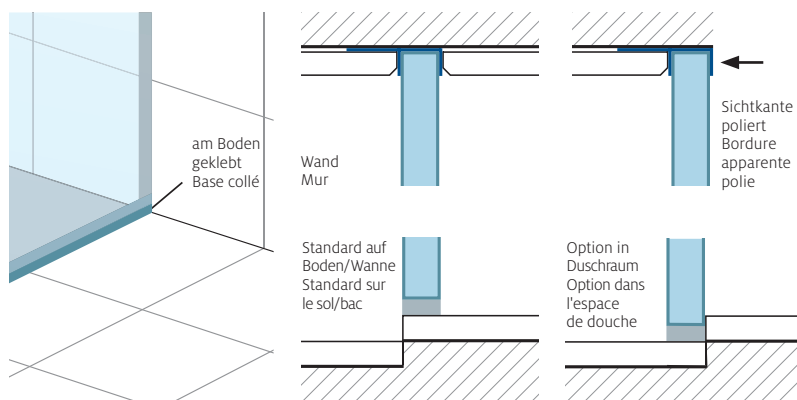

X88 UP1

Ohne sichtbare Befestigung / Sans fixation visible

Wand-Unterputz-Profil / Profilé mural encastré

am Boden geklebt / Base collé