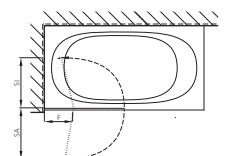

Montage auf Wanne Montage sur bac