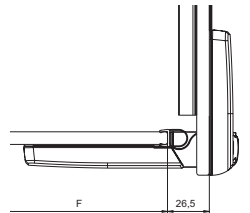

Montage im Winkel 90° Montage en angle droit