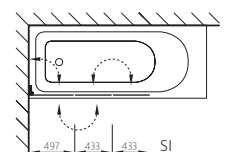

Indiquer à la commande

Fixation à droite ou à gauche (vu de l'extérieur)

Standard