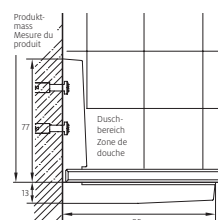

Montage bodeneben Montage à fleur de sol