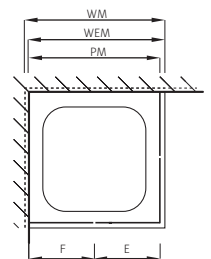

Eckestieg Douche d'angle

U-Kombination Combinaison en U

Montage auf Wanne Montage sur bac

Montage bodeneben Montage à fleur de sol

Optionen

Optionen	CHF
Sonderfarben	800.–
Dekor Nero, Fumo, Menta, Bianco	kein Aufpreis
Gläser Satinato, Discreto, Sahara, Sahara Slim, Caro	360.–
Glas extraweiss, Farbige Gläser grau, bronze	360.–
Spiegelglas	für eine Seite 400.–
Duschguard Glas	480.–
Duschguard Satinato, Discreto, Sahara, Sahara Slim	840.–
Teillackierung	400.–
Glasbehandlung GlasPlus	240.–