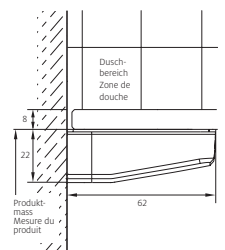

Montage bodeneben Montage à fleur de sol

Optionen

Optionen	CHF
Sonderfarben	400.–
Gläser Satinato, Discreto, Sahara, Sahara Slim, Caro	180.–
Glas extraweiss, Farbige Gläser grau, bronze	180.–
Spiegelglas	400.–
Duschguard Glas	240.–
Duschguard Satinato, Discreto, Sahara, Sahara Slim	420.–
Teillackierung	400.–
Glasbehandlung GlasPlus	120.–
Innenliegender Wandwinkel	kein Aufpreis

Massanfertigungen

Sonderhöhen 1200 – 2100 mm	kein Aufpreis
Sonderbreiten 570 – 2000 mm	kein Aufpreis
Pendelement 150 – 600 mm	kein Aufpreis
Dachschräge / Ausschnitt	kein Aufpreis

Kein Verstellbereich:
Ausmass, Lieferung und Montage
durch Bekon-Koralle empfohlen

Ausmass- und Montagekosten

Ausmass- und Montagekosten	CHF
Ausmass	135.–
Montage bis 1200 mm	440.–
Montage ab 1201 mm	640.–
Montage ab 1601 mm	840.–
Wegpauschale	130.–

Bei Bestellung angeben

Anschlag rechts oder links (von aussen gesehen)

Options

Options	CHF
Couleurs spéciales	400.–
Verres Satinato, Discreto, Sahara, Sahara Slim, Caro	180.–
Verre extra blanc, Verres teintés gris, bronze	180.–
Verre miroir	400.–
Verre Duschguard	240.–
Duschguard Satinato, Discreto, Sahara, Sahara Slim	420.–
Laquage partielle	400.–
Traitement du verre GlasPlus	120.–
Equerre murale à l'intérieur	même prix

Fabrications sur mesure

Hauteurs spéciales 1200 – 2100 mm	même prix
Largeurs spéciales 570 – 2000 mm	même prix
Élément mobile 150 – 600 mm	même prix
Biais ou découpe	même prix

Pas de réglage de la paroi:
Prise de mesure, livraison et montage
recommandé par Bekon-Koralle

Tarifs pour prise de mesure et montage

Tarifs pour prise de mesure et montage	CHF
Prise de mesure	135.–
Montage jusqu'à 1200 mm	440.–
Montage dès 1201 mm	640.–
Montage dès 1601 mm	840.–
Forfait de déplacement	130.–

Indiquer à la commande

Fixation à droite ou à gauche (vu de l'extérieur)