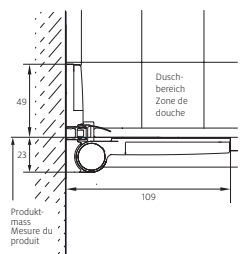

Montage bodeneben Montage à fleur de sol