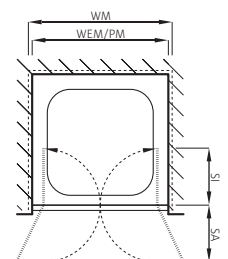

Montage auf Wanne Montage sur bac

Türen öffnen nach innen und aussen.
Verbreiterungsprofile auf Seite 142.

Ouverture des portes à l'intérieur et à l'extérieur.
Profils de compensation à la page 142.