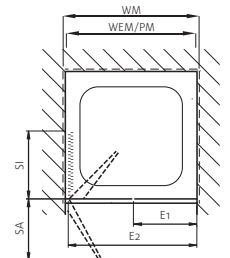

Montage auf Wanne Montage sur bac