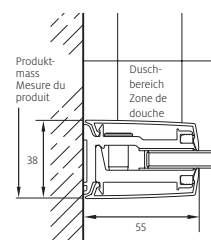

Indiquer à la commande

Fixation à droite ou à gauche (vu de l'extérieur)

Griff EB S500, 550 mm
Poignée EB S500, 550 mm

Montage auf Wanne Montage sur bac

Montage bodeneben Montage à fleur de sol

S500

Seitenwand