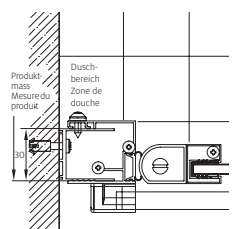

Montage bodeneben Montage à fleur de sol

An die Wand faltbar (nach innen und aussen).
Mit oder ohne Schwallprofil bei Montage wählbar.

Pliable vers le mur (vers l'intérieur et l'extérieur).
Avec ou sans profil contre l'éclaboussement à choisir au montage.