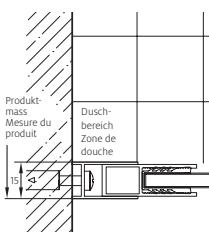

Montage bodeneben Montage à fleur de sol

Zur Kombination in 90° zu Eckduschen,
Schiebetüren, Gleitfalttüren.
Handtuchhalter siehe Seite 143.

Pour combinaison en 90° avec douches d'angles,
portes coulissantes et portes pliantes.
Porte-serviettes voir page 143.