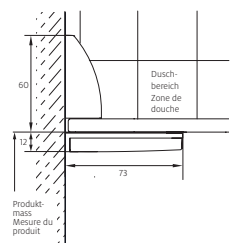

Montage bodeneben Montage à fleur de sol