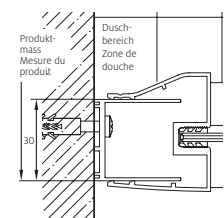

Montage bodeneben Montage à fleur de sol

Rechts oder links bei Montage wählbar.
Türe öffnet nur nach innen.

Positionnement à droite ou à gauche à choisir au montage.
Ouverture de la porte uniquement vers l'intérieur.