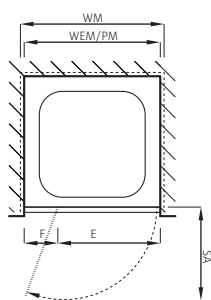

Montage auf Wanne Montage sur bac