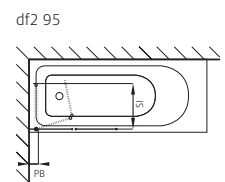

Montage auf Wanne Montage sur bac

*Seitenwand mit Teleskopstange zur Deckenbefestigung
(nur in Kombination mit Duschfaltwänden Avant lieferbar).
Rechts oder links bei Montage wählbar.

*Paroi latérale avec tige télescopique pour fixation au plafond
(livrable uniquement en combinaison avec parois de douche pliantes Avant).
Positionnement à droite ou à gauche à choisir au montage.