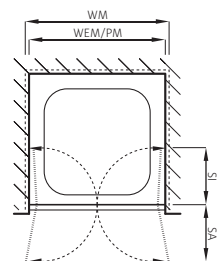

Montage auf Wanne Montage sur bac