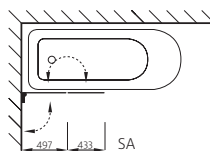

Massanfertigung
Fabriqué sur mesure

Dient als Spritzwasserschutz, reduzierte Dichtigkeit.

Sert de protection contre les éclaboussures, étanchéité réduite.