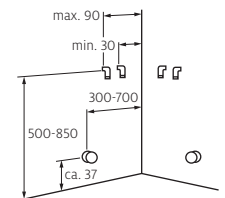

Anschluss Wasser und Ablauf Raccordement eau et écoulement