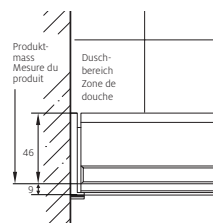

Eckestieg Douche d'angle

U-Kombination Combinaison en U

Montage auf Wanne Montage sur bac

Montage bodeneben Montage à fleur de sol

Optionen

Optionen	CHF
Sonderfarben	800.–
Dekor Nero, Fumo, Menta, Bianco	kein Aufpreis
Gläser Satinato, Discreto, Sahara, Sahara Slim, Caro	360.–
Glas extraweiss, Farbige Gläser grau, bronze	360.–
Spiegelglas	für eine Seite 400.–
Duschguard Glas	480.–
Duschguard Satinato, Discreto, Sahara, Sahara Slim	840.–
Teillackierung	400.–
Glasbehandlung GlasPlus	240.–