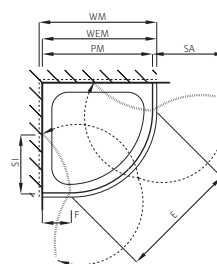

Montage auf Wanne Montage sur bac