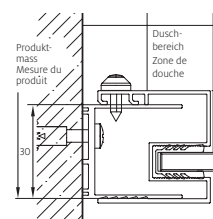

Montage bodeneben Montage à fleur de sol

Mit oder ohne Schwallprofil bei Montage wählbar.
Türen öffnen nach innen und aussen.

Avec ou sans profil contre l'éclaboussement à choisir au montage.
Ouverture des portes vers l'intérieur et l'extérieur.