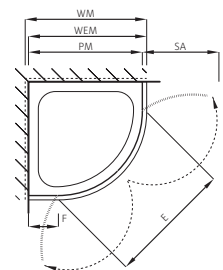

Montage auf Wanne Montage sur bac