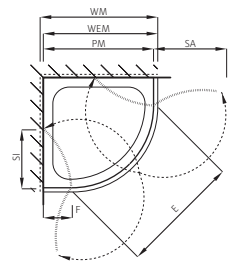

Montage auf Wanne Montage sur bac