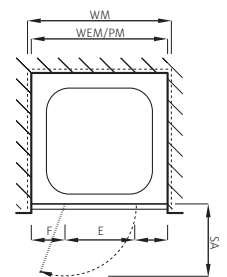

Montage auf Wanne Montage sur bac