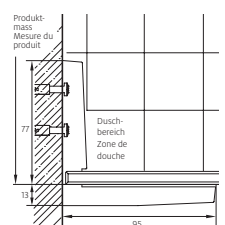

Montage bodeneben Montage à fleur de sol

Türe öffnet nach innen und aussen.

Ouverture de la porte à l'intérieur et à l'extérieur.