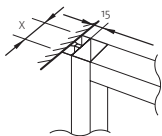

Verbreiterungsprofile zu Standardmodellen

Profil-Normlänge 1500/1850/1950/2000 mm

Verbreiterungsprofil
für Eckduschen und Schiebetüren