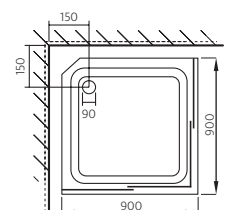

Anschluss Wasser und Ablauf Raccordement eau et écoulement