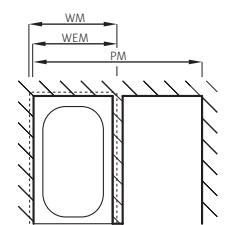

Montage auf Wanne Montage sur bac

Montage bodeneben Montage à fleur de sol

Soft-Stop-Funktion: Türe wird mit einem Dämpfer sanft gestoppt.
Self-Close Funktion: Türe wird mit Selbsteinzug zusätzlich zugezogen.
Nur für Nische getrennt mit Mauer.

Fonction Soft Stop : freine sans à coup lors de l'ouverture.
Fonction Self Close : freine sans à coup lors de la fermeture.
Seulement pour niche séparés par un mur.