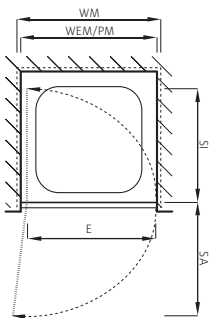

Montage auf Wanne Montage sur bac