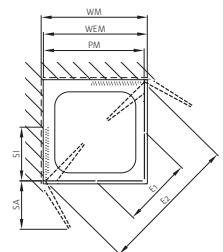

Montage auf Wanne Montage sur bac