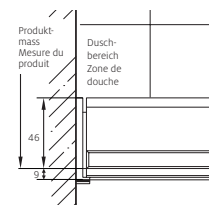

Montage bodeneben Montage à fleur de sol