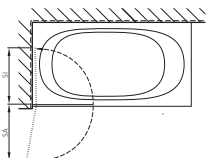

Montage auf Wanne Montage sur bac

Klappbar 180°, ohne Griff.
Dient als Spritzwasserschutz, reduzierte Dichtheit.

Rabattable à 180°, sans poignée.
Sert de protection contre les éclaboussures, étanchéité réduite.