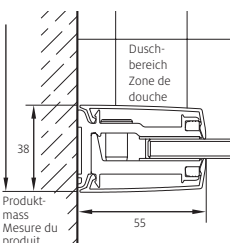

Montage bodeneben Montage à fleur de sol

Optionen	CHF	Options	CHF
Sonderfarben	800.–	Couleurs spéciales	800.–
Gläser Satinato, Discreto, Sahara, Sahara Slim, Caro	360.–	Verres Satinato, Discreto, Sahara, Sahara Slim, Caro	360.–
Glas extraweiss, Farbige Gläser grau, bronze	360.–	Verre extra blanc, Verres teintés gris, bronze	360.–
Spiegelglas	für eine Seite 400.–	Verre miroir	pour un côté 400.–
Duschguard Glas	480.–	Verre Duschguard	480.–
Duschguard Satinato, Discreto, Sahara, Sahara Slim	840.–	Duschguard Satinato, Discreto, Sahara, Sahara Slim	840.–
Teillackierung	400.–	Laquage partielle	400.–
Glasbehandlung GlasPlus	240.–	Traitement du verre GlasPlus	240.–
Ohne Schwallprofil	kein Aufpreis	Sans profil contre l'éclaboussement	même prix
Massanfertigungen	CHF	Fabrications sur mesure	CHF
Sonderhöhen 1200 – 2100 mm	190.–	Hauteurs spéciales 1200 – 2100 mm	190.–
Sonderbreiten 580 – 1500 mm	190.–	Largeurs spéciales 580 – 1500 mm	190.–
Dachschräge / Ausschnitt	kein Aufpreis	Biais ou découpe	même prix
Ausmass- und Montagekosten	CHF	Tarifs pour prise de mesure et montage	CHF
Ausmass	135.–	Prise de mesure	135.–
Montage	610.–	Montage	610.–
Wegpauschale	130.–	Forfait de déplacement	130.–

Türen öffnen nach innen und aussen.

Ouverture des portes à l'intérieur et à l'extérieur.