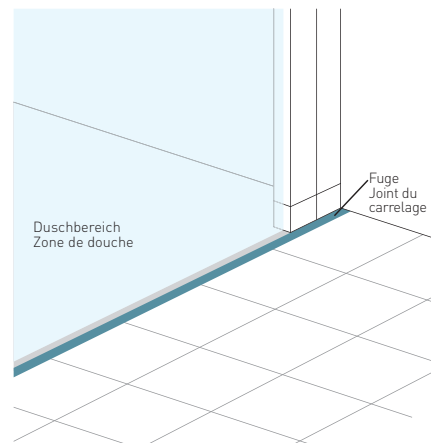

Fuge = Aussenkante Profil
Joint = Bord extérieur du profil

Situations de montage

Les dimensions du produit sont déterminantes pour l'installation à fleur de sol sur catelles ou sur fond de douche. Diverses possibilités d'installation sont disponibles selon la salle de bain et les désirs du client. Nous vous prions d'indiquer dans votre commande la manière dont vous voulez exécuter la salle de bain.