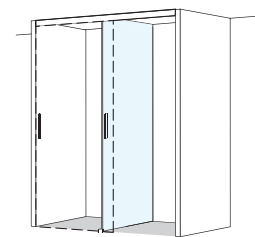

S606Plus Raumhoch / pleine hauteur

Seitenwand für Schiebetüre 1-teilig raumhoch inkl. Wandprofil UP

rahmenlos

Echtglas klar 8 mm,
inkl. Wandprofil UP
Massanfertigung

Montage auf Wanne / bodeneben

Bezeichnung Article	Massanfertigung Fabrication sur mesure mm	CHF
s606 ptdrup	< 1000	1'380.-
s606 ptdrup	1001 – 1200	1'430.-
s606 ptdrup	1201 – 1400	1'480.-

Paroi latérale pour porte coulissante à 1 élément pleine hauteur incl. profil murale encastré

sans profils

Verre de sécurité clair 8 mm,
incl. profil murale encastré
Fabrication sur Mesure

Montage sur bac / à fleur de sol

Befestigung an Decke
Fixation au plafond