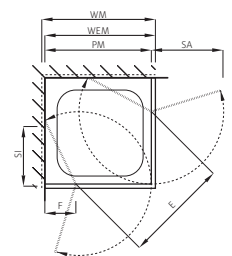

Montage auf Wanne Montage sur bac