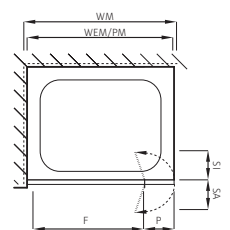

Montage auf Wanne Montage sur bac

Montage bodeneben Montage à fleur de sol

S400 Comfort Schiebetüre barrierefrei 3-teilig / Porte coulissante sans obstacle en 3 parties

S400 Comfort

Eckdusche barrierefrei