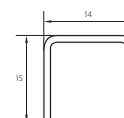

Indiquer à la commande

Fixation à droite ou à gauche (vu de l'extérieur)