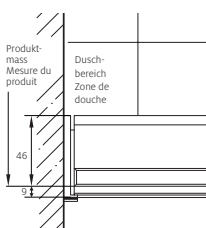

Montage auf Wanne
Montage sur bac

Montage bodeneben
Montage à fleur de sol

Schiebetüre 4-teilig

rahmenlos, 2 Festelemente aussen,
2 bewegliche Elemente in der Mitte

Echtglas klar 8 mm, Dekor silber poliert,
inkl. Soft-Stop und Self-Close Funktion,
inkl. Magnetführung, inkl. Schwallprofil,
Höhe 2000 mm (Wandanbindung + 5 mm)