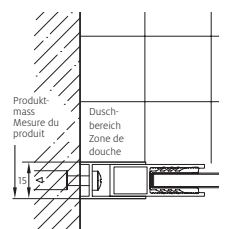

Montage bodeneben Montage à fleur de sol