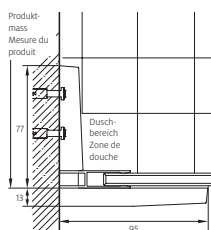

Montage bodeneben Montage à fleur de sol

Optionen

Glasbehandlung GlasPlus 240.–

CHF

Options

Traitement du verre GlasPlus 240.–

CHF

Massanfertigungen

Sonderhöhen nicht erhältlich
Sonderbreiten auf Anfrage
Dachschräge / Ausschnitt kein Aufpreis
nur im Festelement

Fabrications sur mesure

Hauteurs spéciales pas livrable
Largeurs spéciales sur demande
Biais ou découpe même prix
seulement pour l'élément fixe

Ausmass- und Montagekosten

Ausmass 135.–
Montage 610.–
Wegpauschale 130.–

CHF

Tarifs pour prise de mesure et montage

Prise de mesure 135.–
Montage 610.–
Forfait de déplacement 130.–

CHF

Bestellhinweise

Radius Duschwanne angeben

Indications à la commande

Indiquer le rayon du bac de douche

Türen öffnen nach innen und aussen.

Ouverture des portes à l'intérieur et à l'extérieur.