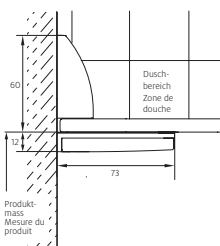

Montage bodeneben Montage à fleur de sol

Stabilisierungsrohr steht 6 mm über dem Glas.
Maximale Türbreite 1000 mm.

Profil de stabilisatioin dépasse le verre de 6 mm.
Largeurs de la porte max. 1000 mm.