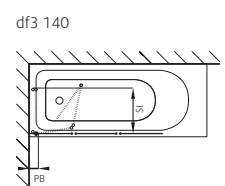

Montage auf Wanne Montage sur bac

*Seitenwand mit Teleskopstange zur Deckenbefestigung
(nur in Kombination mit Duschfaltwänden Avant lieferbar).
Rechts oder links bei Montage wählbar.

*Paroi latérale avec tige télescopique pour fixation au plafond
(livrable uniquement en combinaison avec parois de douche pliantes Avant).
Positionnement à droite ou à gauche à choisir au montage.