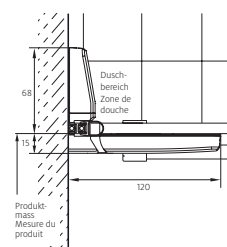

Montage bodeneben Montage à fleur de sol

Türe öffnet nach innen und aussen.

Ouverture de la porte à l'intérieur et à l'extérieur.