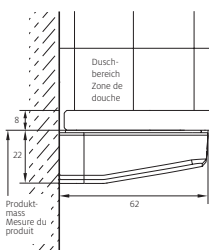

Montage bodeneben Montage à fleur de sol

Optionen	CHF
Sonderfarben	400.–
Gläser Satinato, Discreto, Sahara, Sahara Slim, Caro	180.–
Glas extraweiss, Farbige Gläser grau, bronze	180.–
Spiegelglas	400.–
Duschguard Glas	240.–
Duschguard Satinato, Discreto, Sahara, Sahara Slim	420.–
Teillackierung	400.–
Glasbehandlung GlasPlus	120.–
Ohne Schwallprofil	kein Aufpreis
Innenliegender Wandwinkel	kein Aufpreis

Massanfertigungen

Sonderhöhen 1200 – 2100 mm	kein Aufpreis
Sonderbreiten 685 – 2000 mm	kein Aufpreis
Dachschräge / Ausschnitt	kein Aufpreis
Winkel Glas – Glas 90° für Seitenwand (2 Stück) Art. Nr. 143063	160.–

Kein Verstellbereich:
Ausmass, Lieferung und Montage
durch Bekon-Koralle empfohlen

Ausmass- und Montagekosten	CHF
Ausmass	135.–
Montage in Nische	460.–
Montage mit Seitenwand bis 1000 mm	690.–
Montage mit Seitenwand ab 1001 mm	890.–
Wegpauschale	130.–

Bei Bestellung angeben

Ansschlag rechts oder links (von aussen gesehen)
Türe in Nische oder in Kombination mit Seitenwand

Options	CHF
Couleurs spéciales	400.–
Verres Satinato, Discreto, Sahara, Sahara Slim, Caro	180.–
Verre extra blanc, Verres teintés gris, bronze	180.–
Verre miroir	400.–
Verre Duschguard	240.–
Duschguard Satinato, Discreto, Sahara, Sahara Slim	420.–
Laquage partielle	400.–
Traitement du verre GlasPlus	120.–
Sans profil contre l'éclaboussement	même prix
Equerre murale à l'intérieur	même prix

Fabrications sur mesure

Hauteurs spéciales 1200 – 2100 mm	même prix
Largeurs spéciales 685 – 2000 mm	même prix
Biais ou découpe	même prix
Equerre Verre – Verre à 90° pour paroi latérale (2 pièces) Art. Nr. 143063	160.–

Pas de réglage de la paroi:
Prise de mesure, livraison et montage
recommandé par Bekon-Koralle

Tarifs pour prise de mesure et montage	CHF
Prise de mesure	135.–
Montage en niche	460.–
Montage avec paroi latérale jusqu'à 1000 mm	690.–
Montage avec paroi latérale dès 1001 mm	890.–
Forfait de déplacement	130.–

Indiquer à la commande

Fixation à droite ou à gauche (vu de l'extérieur)
Porte en niche ou en combinaison avec paroi latérale

Türe öffnet nach innen und aussen.

Ouverture de la porte à l'intérieur et à l'extérieur.