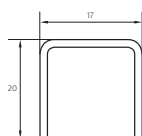

Indiquer à la commande

Fixation à droite ou à gauche (vu de l'extérieur)

Silikonfarbe transparent. Hellgrau, dunkelgrau und anthrazit auf Wunsch.
Handtuchhalter siehe Seite 143.

Silicone transparente. Gris claire, gris foncé ou anthracite sur demande.
Porte-serviette voir page 143.