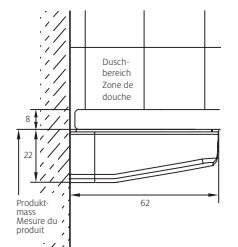

Montage bodeneben Montage à fleur de sol

Türen öffnen nach innen und aussen.

Ouverture des portes à l'intérieur et à l'extérieur.