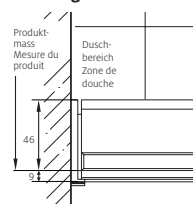

Montage bodeneben Montage à fleur de sol

Optionen

Optionen	CHF
Sonderfarben	400.-
Dekor Nero, Fumo, Menta, Bianco	kein Aufpreis
Gläser Satinato, Discreto, Sahara, Sahara Slim, Caro	180.-
Glas extraweiss, Farbige Gläser grau, bronze	180.-
Spiegelglas	400.-
Duschguard Glas	240.-
Duschguard Satinato, Discreto, Sahara, Sahara Slim	420.-
Teillackierung	400.-
Glasbehandlung GlasPlus	120.-

Massanfertigungen

Massanfertigungen	CHF
Sonderhöhen 1400 – 2100 mm	kein Aufpreis
Sonderbreiten 1200 – 2000 mm	kein Aufpreis
Ausschnitt	kein Aufpreis

Kein Verstellbereich:
Ausmass, Lieferung und Montage durch Bekon-Koralle empfohlen

Ausmass- und Montagekosten

Ausmass- und Montagekosten	CHF
Ausmass	135.-
Montage in Nische	510.-
Montage mit Seitenwand	590.-
Montage U-Kombination	790.-
Wegpauschale	130.-

Bei Bestellung angeben

Festelement rechts oder links (von aussen gesehen)

Options

Options	CHF
Couleurs spéciales	400.-
Décors Nero, Fumo, Menta, Bianco	même prix
Verres Satinato, Discreto, Sahara, Sahara Slim, Caro	180.-
Verre extra blanc, Verres teintés gris, bronze	180.-
Verre miroir	400.-
Verre Duschguard	240.-
Duschguard Satinato, Discreto, Sahara, Sahara Slim	420.-
Laquage partielle	400.-
Traitement du verre GlasPlus	120.-

Fabrications sur mesure

Fabrications sur mesure	CHF
Hauteurs spéciales 1400 – 2100 mm	même prix
Largeurs spéciales 1200 – 2000 mm	même prix
Découpe	même prix

Pas de réglage de la paroi:
Prise de mesure, livraison et montage recommandé par Bekon-Koralle

Tarifs pour prise de mesure et montage

Tarifs pour prise de mesure et montage	CHF
Mesure	135.-
Montage en niche	510.-
Montage avec paroi latérale	590.-
Montage Combinaison en U	790.-
Forfait de déplacement	130.-

Indiquer lors de la commande

Élément fixe à droite ou à gauche (vu de l'extérieur)