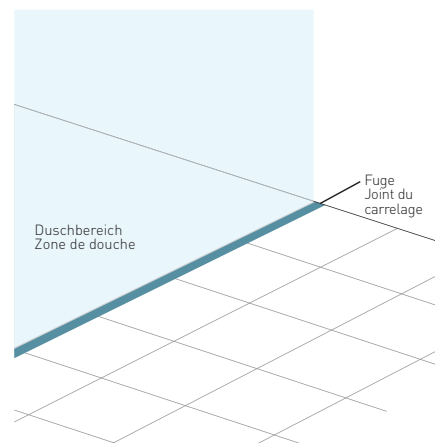

Fuge = Aussenkante Glas
Joint = Bord extérieur du verre