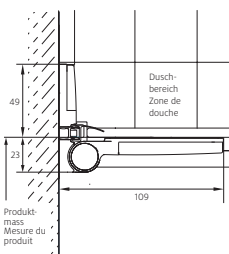

Montage bodeneben Montage à fleur de sol

Massanfertigungen

CHF

Sonderhöhen 1200 – 2100 mm

kein Aufpreis

Sonderbreiten 400 – 1000 mm

kein Aufpreis

Kein Verstellbereich:
Ausmass, Lieferung und Montage
durch Bekon-Koralle empfohlen

Ausmass- und Montagekosten

CHF

Ausmass

135.–

Montage in Nische

460.–

Montage mit Seitenwand bis 1000 mm

660.–

Montage mit Seitenwand ab 1001 mm

860.–

Wegpauschale

130.–

Fabrications sur mesure

CHF

Hauteurs spéciales 1200 – 2100 mm

même prix

Largeurs spéciales 400 – 1000 mm

même prix

Pas de réglage de la paroi:
Prise de mesure, livraison et montage
recommandé par Bekon-Koralle

Tarifs pour prise de mesure et montage

CHF

Prise de mesure

135.–

Montage en niche

460.–

Montage avec paroi latéral jusqu'à 1000 mm

660.–

Montage avec paroi latéral dès 1001 mm

860.–

Forfait de déplacement

130.–

Bei Bestellung angeben

Anschlag rechts oder links (von aussen gesehen)

Türe in Nische oder in Kombination mit Seitenwand

Indiquer à la commande

Fixation à droite ou à gauche (vu de l'extérieur)

Porte en niche ou en combinaison avec paroi latérale

Türe öffnet nach aussen.

Ouverture de la porte vers l'extérieur.