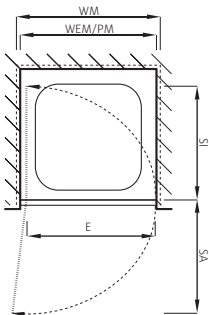

Montage auf Wanne Montage sur bac