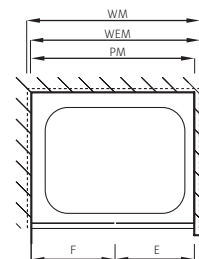

Montage auf Wanne Montage sur bac