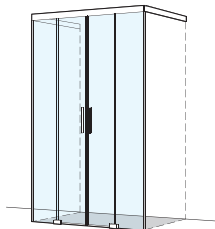

Montage auf Wanne
Montage sur bac

Montage bodeneben
Montage à fleur de sol

Schiebetüre 4-teilig

rahmenlos, 2 Festelemente aussen,
2 bewegliche Elemente in der Mitte

Echtglas klar 8 mm, Dekor silber poliert,
inkl. Soft-Stop und Self-Close Funktion,
inkl. Magnetführung, inkl. Schwallprofil,
Höhe 2000 mm (Wandanbindung + 5 mm)