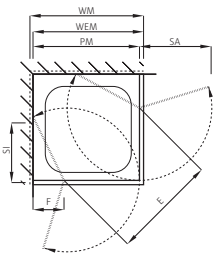

Montage auf Wanne Montage sur bac