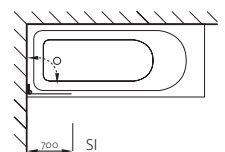

Indiquer à la commande

Fixation à droite ou à gauche (vu de l'extérieur)

Standard

Klappbar 180°, ohne Griff.
Dient als Spritzwasserschutz, reduzierte Dichtheit.

Rabattable à 180°, sans poignée.
Sert de protection contre les éclaboussures, étanchéité réduite.