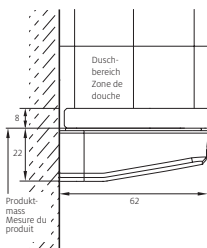

Montage bodeneben Montage à fleur de sol

Optionen

	CHF
Sonderfarben	400.–
Gläser Satinato, Discreto, Sahara, Sahara Slim, Caro	180.–
Glas extraweiss, Farbige Gläser grau, bronze	180.–
Spiegelglas	400.–
Duschguard Glas	240.–
Duschguard Satinato, Discreto, Sahara, Sahara Slim	420.–
Teillackierung	400.–
Glasbehandlung GlasPlus	120.–
Innenliegender Wandwinkel	kein Aufpreis

Massanfertigungen

Sonderhöhen 1200 – 2100 mm	kein Aufpreis
Sonderbreiten 200 – 1600 mm	kein Aufpreis
Dachschräge / Ausschnitt	kein Aufpreis
Winkel Glas – Glas 90° für Seitenwand (2 Stück) Art. Nr. 143063	160.–

Kein Verstellbereich:
Ausmass, Lieferung und Montage
durch Bekon-Koralle empfohlen

Bei Bestellung angeben

Anschlag rechts oder links (von aussen gesehen)

Options

	CHF
Couleurs spéciales	400.–
Verres Satinato, Discreto, Sahara, Sahara Slim, Caro	180.–
Verre extra blanc, Verres teintés gris, bronze	180.–
Verre miroir	400.–
Verre Duschguard	240.–
Duschguard Satinato, Discreto, Sahara, Sahara Slim	420.–
Laquage partielle	400.–
Traitement du verre GlasPlus	120.–
Equerre murale à l'intérieur	même prix

Fabrications sur mesure

Hauteurs spéciales 1200 – 2100 mm	même prix
Largeurs spéciales 200 – 1600 mm	même prix
Biais ou découpe	même prix
Equerre Verre – Verre à 90° pour paroi latérale (2 pièces) Art. Nr. 143063	160.–

Pas de réglage de la paroi:
Prise de mesure, livraison et montage
recommandé par Bekon-Koralle

Indiquer à la commande

Fixation à droite ou à gauche (vu de l'extérieur)