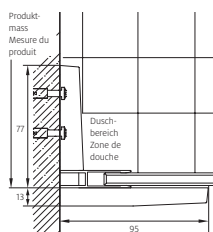

Montage bodeneben Montage à fleur de sol

Details zu Deckenstütze siehe Seite 142.
Handtuchhalter siehe Seite 143.

Détail du support au plafond voir page 142.
Porte-serviette voir page 143.