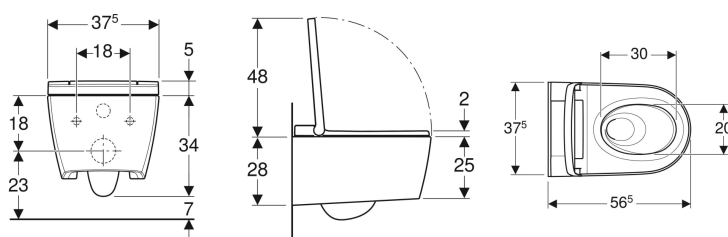

Geberit AquaClean Sela WC-Kompletanlage Wand-WC

Beispielbild

Verwendungszwecke

- Zur komfortablen WC-Benutzung
- Zum pflegenden Reinigen mit Wasser im Anal- und vaginalbereich

Eigenschaften

- Warmwasserbereitung über Durchlauferhitzer
- Analdusche mit WhirlSpray-Duschtechnologie
- Separate Ladydüse in geschützter Ruheposition
- Temperatur des Duschwassers einstellbar
- Duschstrahlstärke in fünf Stufen einstellbar
- Duscharm in fünf Stufen positionierbar
- Oszillierdusche (automatische Vor- und Rückwärtsbewegung des Duscharsms) einstellbar
- Automatische Vor- und Nachreinigung der Duschküse mit Frischwasser
- Entkalkungsprogramm
- Spülrandlose WC-Keramik mit TurboFlush-Spültechnik
- Tiefspül-WC mit Spezialglasur KeraTect
- Benutzererkennung
- WC-Sitzring und WC-Deckel mit Absenkautomatik
- WC-Deckel mit SoftOpening
- Aktivierung des Orientierungslichts über Helligkeitssensor
- Orientierungslicht in sieben Farben einstellbar
- Funktionen und Einstellungen über Fernbedienung
- Vier Benutzerprofile programmierbar
- Mit Geberit AquaClean App kompatibel
- Wasseranschluss seitlich links verdeckt hinter WC-Keramik
- Netzanschluss mit dreiadrigem flexibler Mantelleitung, seitlich rechts verdeckt hinter WC-Keramik
- Wasseranschluss extern, seitlich links mit Zubehör möglich
- Netzanschluss extern, mit Steckdose rechts möglich

Lieferumfang

- Wasseranschlusset für Geberit Sigma Unterputzspülkasten 12 cm und Geberit Omega Unterputzspülkasten 12 cm, Einbauhöhe 112 cm
- Kupplungsbuchse für Netzanschluss
- Schallschutzset
- Spritzschutz
- Entkalkungsmittel 125 ml
- Reinigungsset
- Anschlusset für WC, ø 90 mm
- Fernbedienung mit Wandhalterung und Batterie CR2032
- Befestigungsmaterial