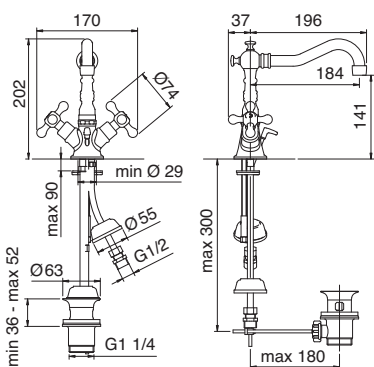

3616
Batteria lavabo
3 hole washbasin
(D RTVT101)

3617
Batteria lavabo
3 hole washbasin
(D RTVT101)

3652
Gruppo lavabo a muro
Wall mounted 3 hole washbasin
(D RTVT101)

3614
 Monoforo lavabo
 Single hole washbasin
 (D RTVT101)

3615
 Monoforo lavabo
 Single hole washbasin
 (D RTVT101)

3618
 Monoforo lavabo
 canna girevole
 Single hole washbasin
 swivelling spout
 (D RTVT101)

3620
 Batteria bidet senza canna
 3 hole bidet without spout
 (D RTVT101)

3624
 Monoforo bidet
 Single hole bidet
 (D RTVT101)

3629
 Monoforo bidet
 Single hole bidet
 (D RTVT101)

3601
 Gruppo vasca
 Wall-mtd. bathtub
 (D RTVT101)

3607
 Gruppo esterno piano vasca
 Deck-mtd. bathtub
 (D RTVT101)

3671
 Batteria bordo vasca a 4 fori
 con doccetta estraibile
 4 hole deck-mounted
 bathtub
 (D RTVT101)

3672
 Batteria bordo vasca a 5 fori con bocca a cascata
 5 holes deckmount bathtub
 with cascade spout
 (D RTVT101)