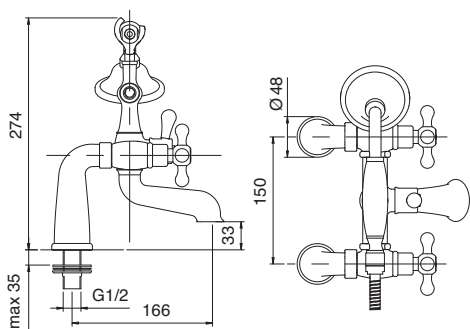

3615
 Monoforo lavabo
 Single hole washbasin
 (D RTVT101)

3618
 Monoforo lavabo
 canna girevole
 Single hole washbasin
 swivelling spout
 (D RTVT101)

3620
 Batteria bidet senza canna
 3 hole bidet without spout
 (D RTVT101)

3624
 Monoforo bidet
 Single hole bidet
 (D RTVT101)

3629
 Monoforo bidet
 Single hole bidet
 (D RTVT101)

3601
 Gruppo vasca
 Wall-mtd. bathtub
 (D RTVT101)

3607
 Gruppo esterno piano vasca
 Deck-mtd. bathtub
 (D RTVT101)

3671
 Batteria bordo vasca a 4 fori
 con doccetta estraibile
 4 hole deck-mounted
 bathtub
 (D RTVT101)

3672
 Batteria bordo vasca a 5 fori con bocca a cascata
 5 holes deckmount bathtub
 with cascade spout
 (D RTVT101)