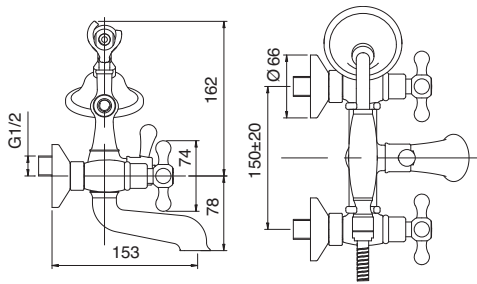

3615
 Monoforo lavabo
 Single hole washbasin
 (D RTVT101)

3618
 Monoforo lavabo
 canna girevole
 Single hole washbasin
 swivelling spout
 (D RTVT101)

3620
 Batteria bidet senza canna
 3 hole bidet without spout
 (D RTVT101)

3624
 Monoforo bidet
 Single hole bidet
 (D RTVT101)

3629
 Monoforo bidet
 Single hole bidet
 (D RTVT101)

3601
 Gruppo vasca
 Wall-mtd. bathtub
 (D RTVT101)

3607
 Gruppo esterno piano vasca
 Deck-mtd. bathtub
 (D RTVT101)

3671
 Batteria bordo vasca a 4 fori
 con doccetta estraibile
 4 hole deck-mounted
 bathtub
 (D RTVT101)

3672
 Batteria bordo vasca a 5 fori con bocca a cascata
 5 holes deckmount bathtub
 with cascade spout
 (D RTVT101)