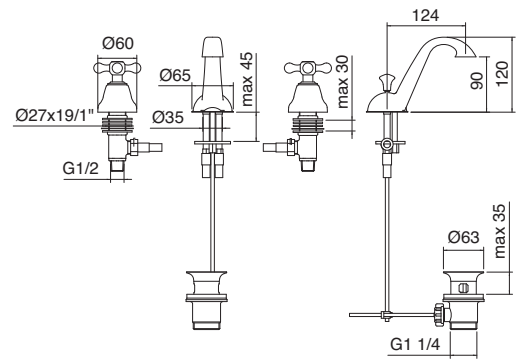

ROMANTICA

-  CC = Cromo - Chrome
-  CD = Cromo/Oro - Chrome/Gold
-  DD = Oro - Gold
-  JJ = Nichel spazzolato - Brushed nickel
-  UU = Brunito - Burnished

3610
Batteria lavabo
3 hole washbasin
(D RTVT101)

3615
 Monoforo lavabo
 Single hole washbasin
 (D RTVT101)

3618
 Monoforo lavabo
 canna girevole
 Single hole washbasin
 swivelling spout
 (D RTVT101)

3620
 Batteria bidet senza canna
 3 hole bidet without spout
 (D RTVT101)

3671
 Batteria bordo vasca a 4 fori
 con doccetta estraibile
 4 hole deck-mounted
 bathtub
 (D RTVT101)

3672
 Batteria bordo vasca a 5 fori con bocca a cascata
 5 holes deckmount bathtub
 with cascade spout
 (D RTVT101)