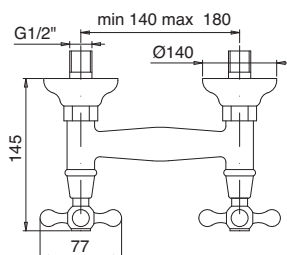

3656
Gruppo esterno doccia senza
set doccia
Wall-mtd. shower mixer without
shower set
(D RTVT101)