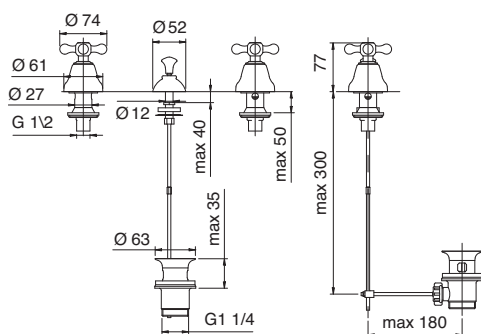

3615
 Monoforo lavabo
 Single hole washbasin
 (D RTVT101)

3618
 Monoforo lavabo
 canna girevole
 Single hole washbasin
 swivelling spout
 (D RTVT101)

3620
 Batteria bidet senza canna
 3 hole bidet without spout
 (D RTVT101)