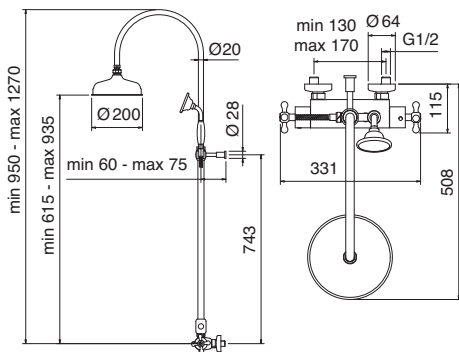

3683

Gruppo vasca con doccetta e soffione anticalcare
 Wall-mtd. bathtub set, anti-limescale
 hand-shower and shower head
 (D RTVT101)

3690

Gruppo doccia con doccetta e soffione anticalcare
 Wall-mtd. shower set, anti-limescale
 hand-shower and shower head
 (D RTVT101)