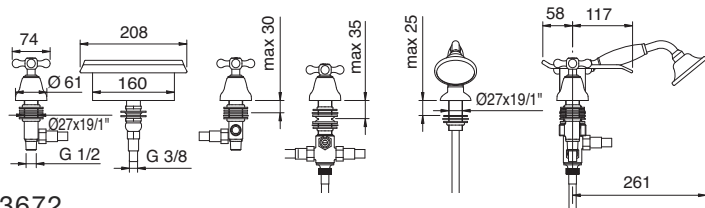

3672
Batteria bordo vasca a 5 fori con bocca a cascata
5 holes deckmount bathtub
with cascade spout
(D RTVT101)