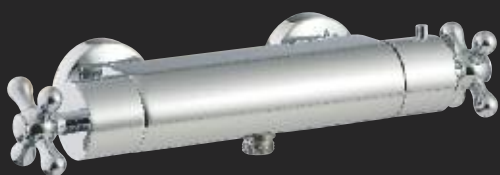

3688
Termostatico esterno doccia
Wall-mtd. thermostatic mixer
(D RTVT101 - B RTMT100)