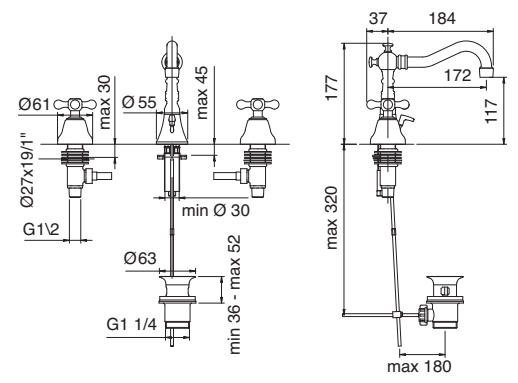

3652
Gruppo lavabo a muro
Wall mounted 3 hole washbasin
(D RTVT101)