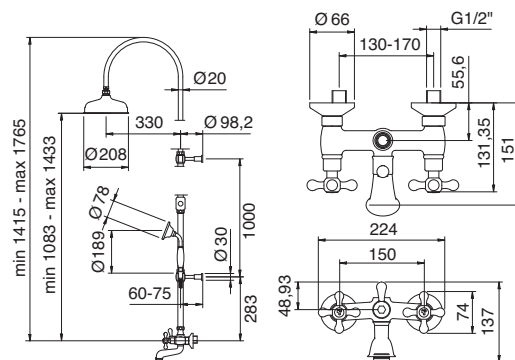

3683

Gruppo vasca con doccetta e soffione anticalcare
Wall-mtd. bathtub set, anti-limescale
hand-shower and shower head
(D RTVT101)