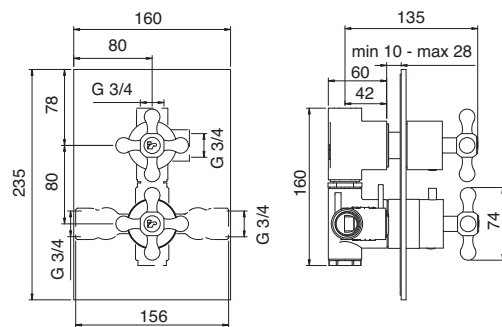

PER IL CORPO INCASSO VEDI PAGINA 370
FOR CONCEALED BODY SEE PAGE 370