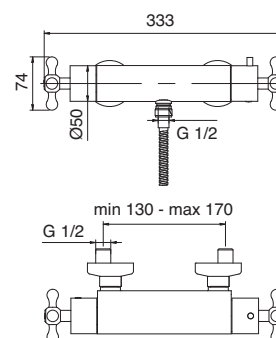

PER IL CORPO INCASSO VEDI PAGINA 370
FOR CONCEALED BODY SEE PAGE 370

3687
Termostatico incasso
Concealed thermostatic
(D RTVT101 - B RTMT100)

PER IL CORPO INCASSO VEDI PAGINA 370
FOR CONCEALED BODY SEE PAGE 370

3694
Termostatico incasso con
deviatore 3 uscite
Concealed thermostatic
with 3 way diverter
(D RTVT101 - C RTVT158 - B RTMT100)

PER IL CORPO INCASSO VEDI PAGINA 370
FOR CONCEALED BODY SEE PAGE 370