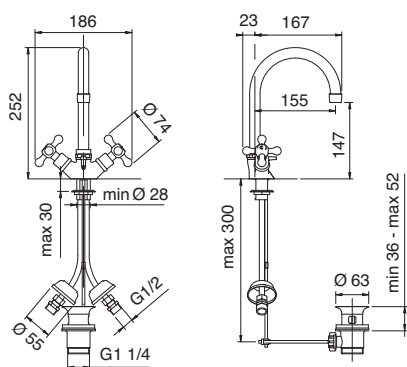

3616
Batteria lavabo
3 hole washbasin
(D RTVT101)

3617
Batteria lavabo
3 hole washbasin
(D RTVT101)

3652
Gruppo lavabo a muro
Wall mounted 3 hole washbasin
(D RTVT101)

3614
 Monoforo lavabo
 Single hole washbasin
 (D RTVT101)

3615
 Monoforo lavabo
 Single hole washbasin
 (D RTVT101)

3618
 Monoforo lavabo
 canna girevole
 Single hole washbasin
 swivelling spout
 (D RTVT101)

3620
 Batteria bidet senza canna
 3 hole bidet without spout
 (D RTVT101)

3624
 Monoforo bidet
 Single hole bidet
 (D RTVT101)

3629
 Monoforo bidet
 Single hole bidet
 (D RTVT101)

3601
 Gruppo vasca
 Wall-mtd. bathtub
 (D RTVT101)

3607
 Gruppo esterno piano vasca
 Deck-mtd. bathtub
 (D RTVT101)

3671
 Batteria bordo vasca a 4 fori
 con doccetta estraibile
 4 hole deck-mounted
 bathtub
 (D RTVT101)

3672
 Batteria bordo vasca a 5 fori con bocca a cascata
 5 holes deckmount bathtub
 with cascade spout
 (D RTVT101)