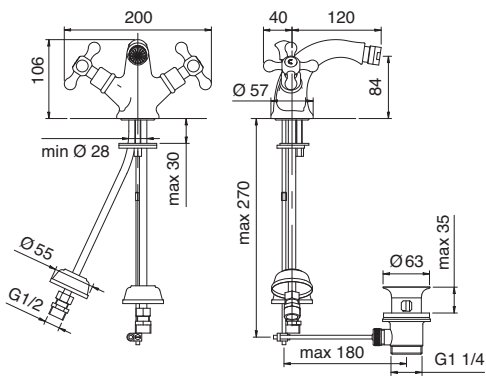

3615
 Monoforo lavabo
 Single hole washbasin
 (D RTVT101)

3618
 Monoforo lavabo
 canna girevole
 Single hole washbasin
 swivelling spout
 (D RTVT101)

3620
 Batteria bidet senza canna
 3 hole bidet without spout
 (D RTVT101)

3624
 Monoforo bidet
 Single hole bidet
 (D RTVT101)

3629
 Monoforo bidet
 Single hole bidet
 (D RTVT101)

3601
 Gruppo vasca
 Wall-mtd. bathtub
 (D RTVT101)

3607
 Gruppo esterno piano vasca
 Deck-mtd. bathtub
 (D RTVT101)

3671
 Batteria bordo vasca a 4 fori
 con doccetta estraibile
 4 hole deck-mounted
 bathtub
 (D RTVT101)

3672
 Batteria bordo vasca a 5 fori con bocca a cascata
 5 holes deckmount bathtub
 with cascade spout
 (D RTVT101)