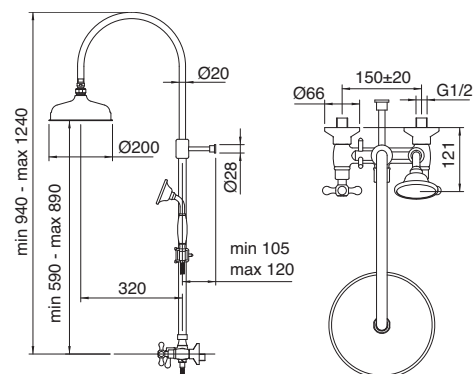

3690

Gruppo doccia con doccetta e soffione anticalcare
Wall-mtd. shower set, anti-limescale
hand-shower and shower head
(D RTVT101)