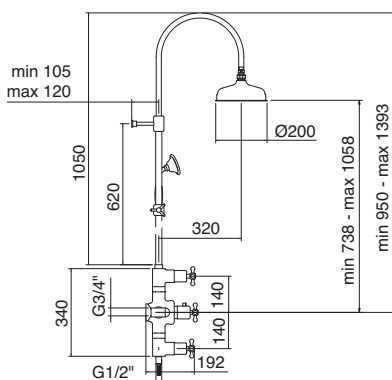

3695

Gruppo doccia termostatico con
doccetta e soffione anticalcare
Wall-mtd. thermostatic shower set
with anti-limescale hand-shower
and shower head
(**D** RTVT101 - **B** RTMT100)

3696

Gruppo doccia termostatico con doccetta e soffione anticalcare
Wall-mtd. thermostatic shower set with anti-limescale hand-shower and shower head
(**D** RTVT109 - **B** RTMT135)