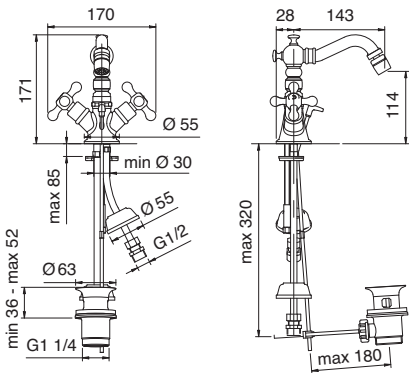

3615
 Monoforo lavabo
 Single hole washbasin
 (D RTVT101)

3618
 Monoforo lavabo
 canna girevole
 Single hole washbasin
 swivelling spout
 (D RTVT101)

3620
 Batteria bidet senza canna
 3 hole bidet without spout
 (D RTVT101)

3624
 Monoforo bidet
 Single hole bidet
 (D RTVT101)

3629
 Monoforo bidet
 Single hole bidet
 (D RTVT101)

3601
 Gruppo vasca
 Wall-mtd. bathtub
 (D RTVT101)

3607
 Gruppo esterno piano vasca
 Deck-mtd. bathtub
 (D RTVT101)

3671
 Batteria bordo vasca a 4 fori
 con doccetta estraibile
 4 hole deck-mounted
 bathtub
 (D RTVT101)

3672
 Batteria bordo vasca a 5 fori con bocca a cascata
 5 holes deckmount bathtub
 with cascade spout
 (D RTVT101)