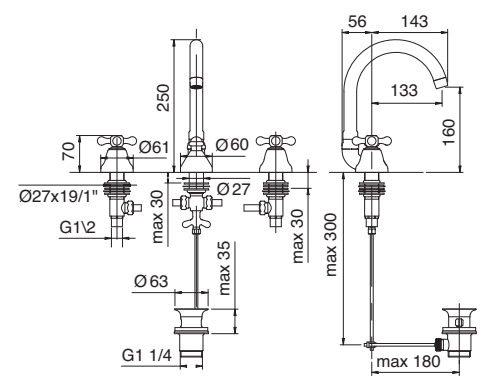

3617
Batteria lavabo
3 hole washbasin
(D RTVT101)