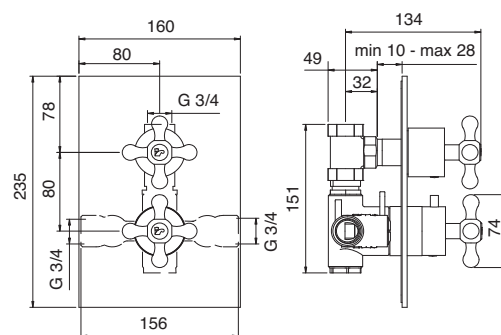

PER IL CORPO INCASSO VEDI PAGINA 370
FOR CONCEALED BODY SEE PAGE 370