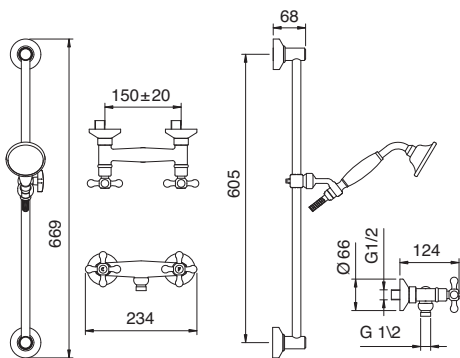

3615
 Monoforo lavabo
 Single hole washbasin
 (D RTVT101)

3618
 Monoforo lavabo
 canna girevole
 Single hole washbasin
 swivelling spout
 (D RTVT101)

3620
 Batteria bidet senza canna
 3 hole bidet without spout
 (D RTVT101)

3624
 Monoforo bidet
 Single hole bidet
 (D RTVT101)

3629
 Monoforo bidet
 Single hole bidet
 (D RTVT101)

3601
 Gruppo vasca
 Wall-mtd. bathtub
 (D RTVT101)

3607
 Gruppo esterno piano vasca
 Deck-mtd. bathtub
 (D RTVT101)

3671
 Batteria bordo vasca a 4 fori
 con doccetta estraibile
 4 hole deck-mounted
 bathtub
 (D RTVT101)

3672
 Batteria bordo vasca a 5 fori con bocca a cascata
 5 holes deckmount bathtub
 with cascade spout
 (D RTVT101)