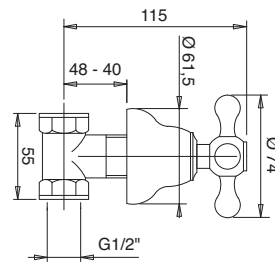

3630
 Gruppo lavello
 Wall mounted sink mixer
 (D RTVT101)

3635
 Gruppo lavello
 Wall mounted sink mixer
 (D RTVT101)

3638
Monoforo lavello
Single hole sink mixer
(D RTVT101)

3640
 Rubinetto d'arresto 1/2"
 1/2" concealed stop valve
 (D RTVT101)

3662
 Deviatore incasso 2 uscite
 2 ways concealed diverter
 (C RTVT137)

3665__01
 Deviatore incasso 3 uscite
 3 ways concealed diverter
 (C RTVT154)

Levieri disponibili pour la série Romantica
 Manetas disponibles para la serie Romantica