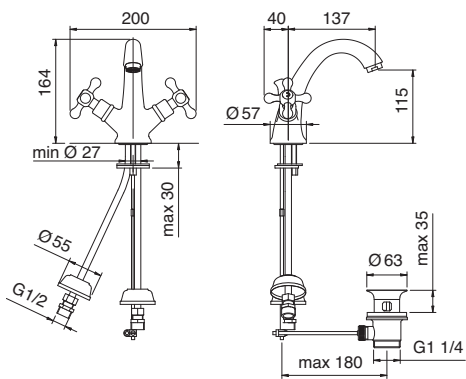

3616
Batteria lavabo
3 hole washbasin
(D RTVT101)

3617
Batteria lavabo
3 hole washbasin
(D RTVT101)

3652
Gruppo lavabo a muro
Wall mounted 3 hole washbasin
(D RTVT101)

3614
 Monoforo lavabo
 Single hole washbasin
 (D RTVT101)

3615
 Monoforo lavabo
 Single hole washbasin
 (D RTVT101)

3618
 Monoforo lavabo
 canna girevole
 Single hole washbasin
 swivelling spout
 (D RTVT101)

3620
 Batteria bidet senza canna
 3 hole bidet without spout
 (D RTVT101)

3624
 Monoforo bidet
 Single hole bidet
 (D RTVT101)

3629
 Monoforo bidet
 Single hole bidet
 (D RTVT101)

3601
 Gruppo vasca
 Wall-mtd. bathtub
 (D RTVT101)

3607
 Gruppo esterno piano vasca
 Deck-mtd. bathtub
 (D RTVT101)

3671
 Batteria bordo vasca a 4 fori
 con doccetta estraibile
 4 hole deck-mounted
 bathtub
 (D RTVT101)

3672
 Batteria bordo vasca a 5 fori con bocca a cascata
 5 holes deckmount bathtub
 with cascade spout
 (D RTVT101)