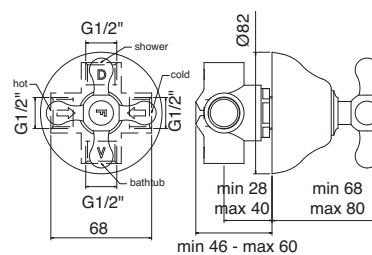

Wall-mtd. Thermostatic with 3/4"
superior thread

(**D** RTVT101 - **B** RTMT100)

3667__01
 Kit saliscendi
 senza presa acqua
 Sliding-bar kit without
 wall hose outlet

495
 Soffione a parete anticalcare
 Anti-limescale shower-head

3630
 Gruppo lavello
 Wall mounted sink mixer
 (D RTVT101)

3635
 Gruppo lavello
 Wall mounted sink mixer
 (D RTVT101)

3638
Monoforo lavello
Single hole sink mixer
(D RTVT101)

3640
 Rubinetto d'arresto 1/2"
 1/2" concealed stop valve
 (D RTVT101)

3662
 Deviatore incasso 2 uscite
 2 ways concealed diverter
 (C RTVT137)

3665__01
 Deviatore incasso 3 uscite
 3 ways concealed diverter
 (C RTVT154)

Levieri disponibili pour la série Romantica
 Manetas disponibles para la serie Romantica