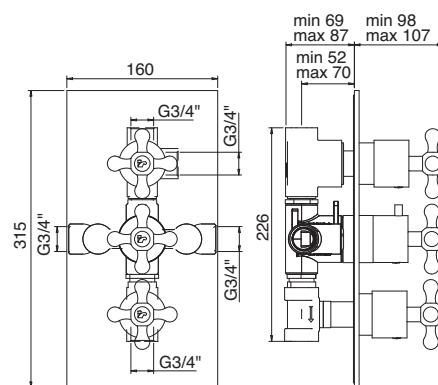

PER IL CORPO INCASSO VEDI PAGINA 370
FOR CONCEALED BODY SEE PAGE 370