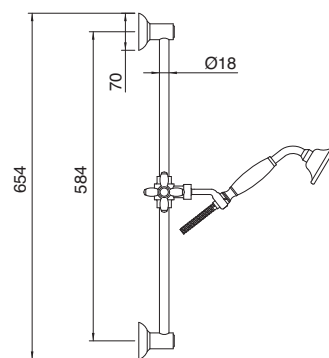

495
Soffione a parete anticalcare
Anti-limescale shower-head