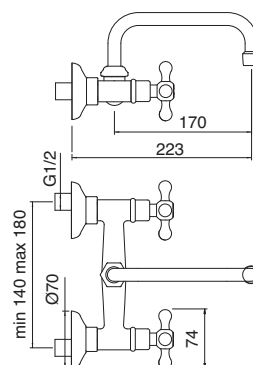

Wall-mtd. Thermostatic with 3/4"
superior thread

(**D** RTVT101 - **B** RTMT100)

3667__01
 Kit saliscendi
 senza presa acqua
 Sliding-bar kit without
 wall hose outlet

495
 Soffione a parete anticalcare
 Anti-limescale shower-head

3630
 Gruppo lavello
 Wall mounted sink mixer
 (D RTVT101)

3635
 Gruppo lavello
 Wall mounted sink mixer
 (D RTVT101)

3638
Monoforo lavello
Single hole sink mixer
(D RTVT101)

3640
 Rubinetto d'arresto 1/2"
 1/2" concealed stop valve
 (D RTVT101)

3662
 Deviatore incasso 2 uscite
 2 ways concealed diverter
 (C RTVT137)

3665__01
 Deviatore incasso 3 uscite
 3 ways concealed diverter
 (C RTVT154)

Levieri disponibili pour la série Romantica
 Manetas disponibles para la serie Romantica