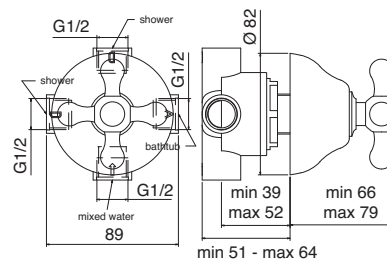

Wall-mtd. Thermostatic with 3/4"
superior thread

(**D** RTVT101 - **B** RTMT100)

3667__01
 Kit saliscendi
 senza presa acqua
 Sliding-bar kit without
 wall hose outlet

495
 Soffione a parete anticalcare
 Anti-limescale shower-head

3630
 Gruppo lavello
 Wall mounted sink mixer
 (D RTVT101)

3635
 Gruppo lavello
 Wall mounted sink mixer
 (D RTVT101)

3638
Monoforo lavello
Single hole sink mixer
(D RTVT101)

3640
 Rubinetto d'arresto 1/2"
 1/2" concealed stop valve
 (D RTVT101)

3662
 Deviatore incasso 2 uscite
 2 ways concealed diverter
 (C RTVT137)

3665__01
 Deviatore incasso 3 uscite
 3 ways concealed diverter
 (C RTVT154)

Levieri disponibili pour la série Romantica
 Manetas disponibles para la serie Romantica