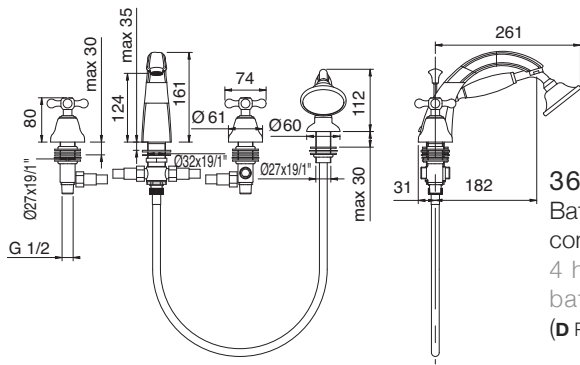

3615
 Monoforo lavabo
 Single hole washbasin
 (D RTVT101)

3618
 Monoforo lavabo
 canna girevole
 Single hole washbasin
 swivelling spout
 (D RTVT101)

3620
 Batteria bidet senza canna
 3 hole bidet without spout
 (D RTVT101)

3624
 Monoforo bidet
 Single hole bidet
 (D RTVT101)

3629
 Monoforo bidet
 Single hole bidet
 (D RTVT101)

3601
 Gruppo vasca
 Wall-mtd. bathtub
 (D RTVT101)

3607
 Gruppo esterno piano vasca
 Deck-mtd. bathtub
 (D RTVT101)

3671
 Batteria bordo vasca a 4 fori
 con doccetta estraibile
 4 hole deck-mounted
 bathtub
 (D RTVT101)

3672
 Batteria bordo vasca a 5 fori con bocca a cascata
 5 holes deckmount bathtub
 with cascade spout
 (D RTVT101)