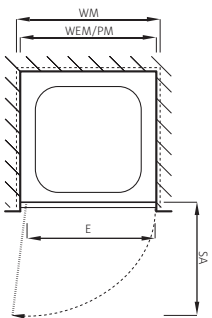

Montage auf Wanne Montage sur bac