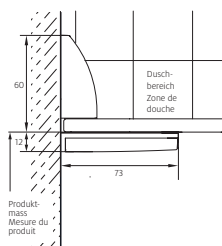

Optionen

	CHF
Sonderfarben	400.–
Gläser Satinato, Discreto, Sahara, Sahara Slim, Caro	180.–
Glas extraweiss, Farbige Gläser grau, bronze	180.–
Spiegelglas	400.–
Duschguard Glas	240.–
Duschguard Satinato, Discreto, Sahara, Sahara Slim	420.–
Teillackierung	400.–
Glasbehandlung GlasPlus	120.–

Massanfertigungen

	CHF
Sonderhöhen 1200 – 2100 mm	kein Aufpreis
Sonderbreiten 200 – 1400 mm	kein Aufpreis
Dachschräge / Ausschnitt	kein Aufpreis

Kein Verstellbereich:
Ausmass, Lieferung und Montage
durch Bekon-Koralle empfohlen

Bei Bestellung angeben

Anschlag rechts oder links (von aussen gesehen)

Options

	CHF
Couleurs spéciales	400.–
Verres Satinato, Discreto, Sahara, Sahara Slim, Caro	180.–
Verre extra blanc, Verres teintés gris, bronze	180.–
Verre miroir	400.–
Verre Duschguard	240.–
Duschguard Satinato, Discreto, Sahara, Sahara Slim	420.–
Laquage partielle	400.–
Traitement du verre GlasPlus	120.–

Fabrications sur mesure

	CHF
Hauteurs spéciales 1200 – 2100 mm	même prix
Largeurs spéciales 200 – 1400 mm	même prix
Biais ou découpe	même prix

Pas de réglage de la paroi:
Prise de mesure, livraison et montage
recommandé par Bekon-Koralle

Indiquer à la commande

Fixation à droite ou à gauche (vu de l'extérieur)