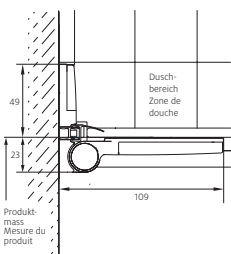

Montage bodeneben Montage à fleur de sol

Optionen	CHF	Options	CHF
Sonderfarben	400.–	Couleurs spéciales	400.–
Gläser Satinato, Discreto, Sahara, Sahara Slim, Caro	180.–	Verres Satinato, Discreto, Sahara, Sahara Slim, Caro	180.–
Glas extraweiss, Farbige Gläser grau, bronze	180.–	Verre extra blanc, Verres teintés gris, bronze	180.–
Spiegelglas	400.–	Verre miroir	400.–
Duschguard Glas	240.–	Verre Duschguard	240.–
Duschguard Satinato, Discreto, Sahara, Sahara Slim	420.–	Duschguard Satinato, Discreto, Sahara, Sahara Slim	420.–
Teillackierung	400.–	Laquage partielle	400.–
Glasbehandlung GlasPlus	120.–	Traitement du verre GlasPlus	120.–
Griff EB S500	150.–	Poignée EB S500	150.–
Massanfertigungen	CHF	Fabrications sur mesure	CHF
Sonderhöhen 1200 – 2100 mm	kein Aufpreis	Hauteurs spéciales 1200 – 2100 mm	même prix
Sonderbreiten 400 – 1000 mm	kein Aufpreis	Largeurs spéciales 400 – 1000 mm	même prix
Kein Verstellbereich: Ausmass, Lieferung und Montage durch Bekon-Koralle empfohlen		Pas de réglage de la paroi: Prise de mesure, livraison et montage recommandé par Bekon-Koralle	
Ausmass- und Montagekosten	CHF	Tarifs pour prise de mesure et montage	CHF
Ausmass	135.–	Prise de mesure	135.–
Montage in Nische	460.–	Montage en niche	460.–
Montage mit Seitenwand bis 1000 mm	660.–	Montage avec paroi latéral jusqu'à 1000 mm	660.–
Montage mit Seitenwand ab 1001 mm	860.–	Montage avec paroi latéral dès 1001 mm	860.–
Wegpauschale	130.–	Forfait de déplacement	130.–
Bei Bestellung angeben		Indiquer à la commande	
Anschlag rechts oder links (von aussen gesehen)		Fixation à droite ou à gauche (vu de l'extérieur)	
Türe in Nische oder in Kombination mit Seitenwand		Porte en niche ou en combinaison avec paroi latérale	

Türe öffnet nach aussen.

Ouverture de la porte vers l'extérieur.