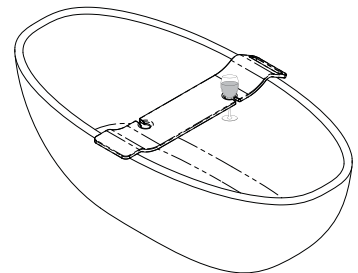

Tombolo

-  Contemporary bath rack
Recommended for Amalfi, Barcelona, Edge, ios and Napoli baths
-  Modernes Badezimmerregal
Passend zu den Serien Amalfi, Barcelona, Edge, ios und Napoli
-  Pont de baignoire Design
Recommandé pour les baignoires Amalfi, Barcelona, Edge, ios et Napoli
-  Bandeja de bañera
Recomendado para Amalfi, Barcelona, Edge, ios y Napoli
-  Porta libro/vino contemporaneo per vasca
Raccomandato per le vasche Amalfi, Barcelona, Edge, IOS e Napoli

Tombolo

Side View

Top View

Underside View