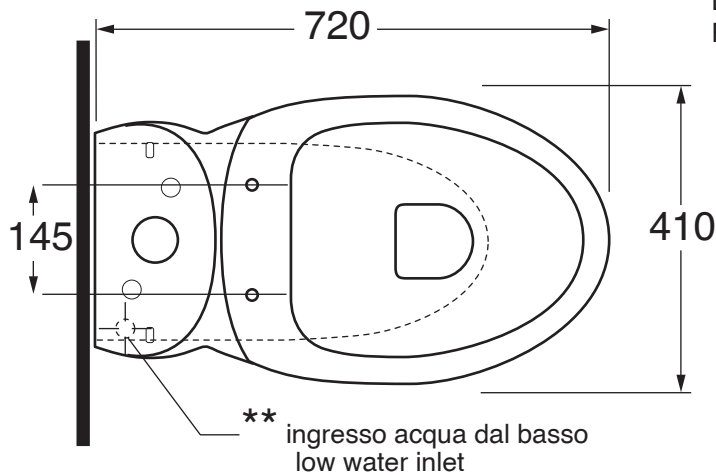

CLP 100/MBP - CLP100 MBS +

Vaso monoblocco con scarico a parete trasformabile a pavimento tramite curva tecnica in plastica

Monoblock w.c. with wall trap that be trasformed into floor trap by plastic technical bend

Dimensioni/Dimensions: 72x41xH42 cm
Peso/weight: 38kg

CLP 400MBL

Cassetta monoblocco con batteria incorporata

Monoblock cistern with mechanism

Dimensioni/Dimensions: 30x16xH50 cm
Peso/Weight: 11kg

*Quote per fissaggio a pavimento
measure for fixing on floor