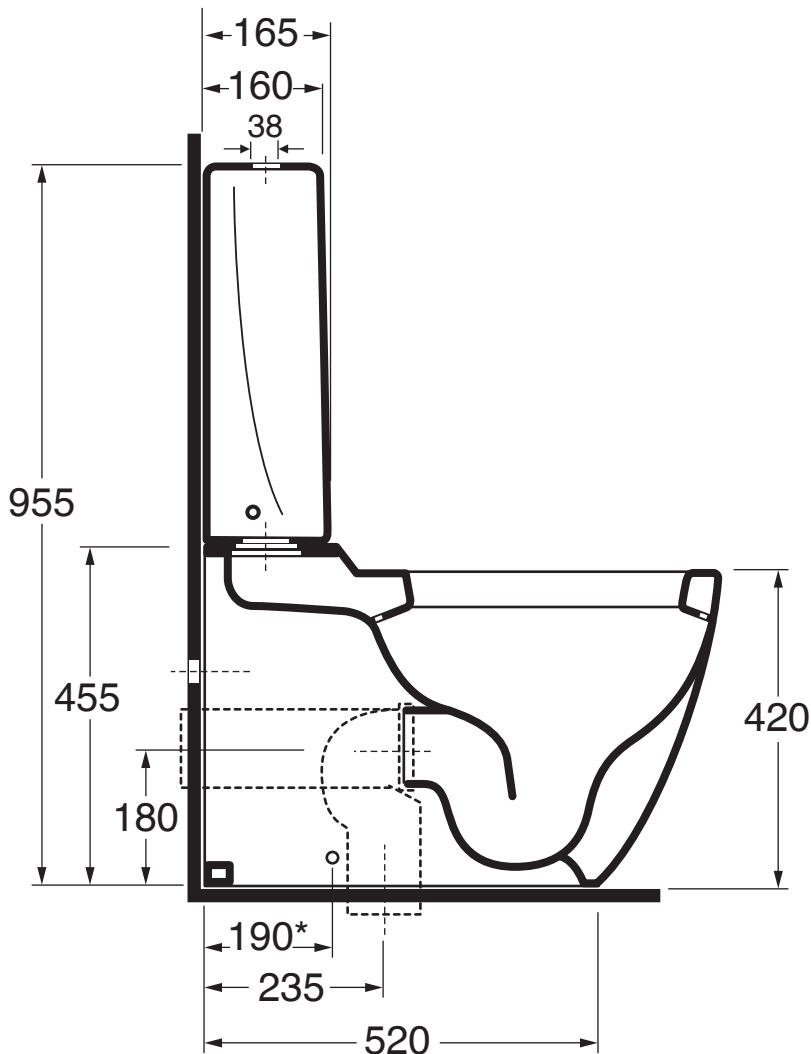

CLP 100/MBP - CLP100 MBS +

Vaso monoblocco con scarico a parete trasformabile a pavimento tramite curva tecnica in plastica

Monoblock w.c. with wall trap that be trasformed into floor trap by plastic technical bend

Dimensioni/Dimensions: 72x41xH42 cm
Peso/weight: 38kg

CLP 400MBL

Cassetta monoblocco con batteria incorporata

Monoblock cistern with mechanism

Dimensioni/Dimensions: 30x16xH50 cm
Peso/Weight: 11kg

*Quote per fissaggio a pavimento
measure for fixing on floor