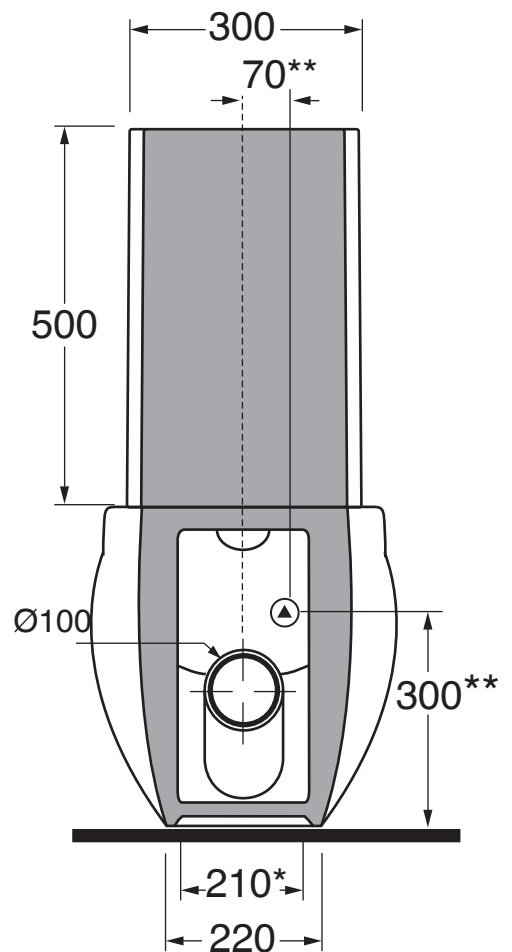

CLP 100/MBP - CLP100 MBS +

Vaso monoblocco con scarico a parete trasformabile a pavimento tramite curva tecnica in plastica

Monoblock w.c. with wall trap that be trasformed into floor trap by plastic technical bend

Dimensioni/Dimensions: 72x41xH42 cm
Peso/weight: 38kg

CLP 400MBL

Cassetta monoblocco con batteria incorporata

Monoblock cistern with mechanism

Dimensioni/Dimensions: 30x16xH50 cm
Peso/Weight: 11kg

*Quote per fissaggio a pavimento
measure for fixing on floor