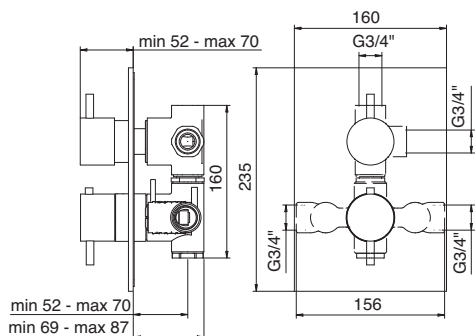

PER IL CORPO INCASSO VEDI PAGINA 370
FOR CONCEALED BODY SEE PAGE 370

5846
Termostatico incasso
con deviatore
Concealed thermostatic
with 2 way diverter
(C RTVT158 - B RTMT100)