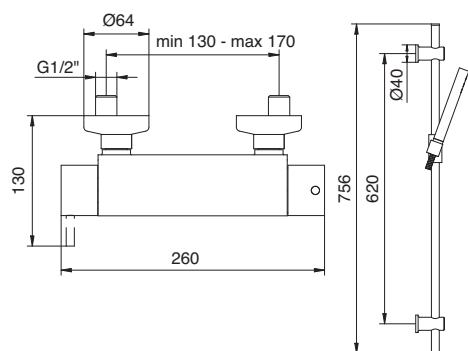

5851FS

**5820**  
Miscelatore monocomando bidet  
Bidet mixer  
(A RTVT117)

**5800**  
 Miscelatore monocomando  
 esterno vasca  
 Wall-mtd. bathtub mixer  
 (A RTVT110)

**5806**  
 Miscelatore monocomando doccia  
 esterno con asta saliscendi  
 Wall-mtd. shower mixer  
 with sliding bar  
 (A RTVT110)