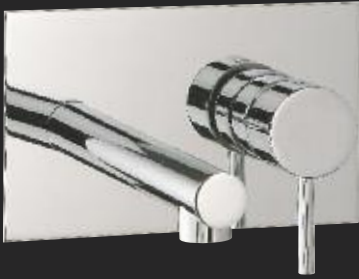

VELA 

CC = Cromo - Chrome

JJ = Nichel spazzolato - Brushed nickel

**5810**  
 Miscelatore monocomando lavabo  
 Washbasin mixer  
 (A RTVT117)

**5810/CL**  
 Miscelatore monocomando lavabo  
 Washbasin mixer  
 (A RTVT117)

VELA

**5819**  
Monocomando acqua fredda  
Cold water tap  
(A RTVT101)

**5812**  
 Miscelatore monocomando  
 lavabo alto  
 Washbasin mixer, high tube  
 (A RTVT117)

**5812/CL**  
 Miscelatore monocomando  
 lavabo alto  
 Washbasin mixer, high tube  
 (A RTVT117)

**5818**  
 Miscelatore monocomando  
 lavabo alto testa cieca  
 Washbasin mixer high tube  
 without pop-up waste  
 (A RTVT117)

**5818/CL**  
 Miscelatore monocomando  
 lavabo alto testa cieca  
 Washbasin mixer high tube  
 without pop-up waste  
 (A RTVT117)

**5851**  
 Miscelatore monocomando  
 lavabo incasso  
 Concealed washbasin mixer  
 (A RTVT110)

PER IL CORPO INCASSO VEDI PAGINA 370  
 FOR CONCEALED BODY SEE PAGE 370

**5852**  
 Miscelatore monocomando  
 lavabo incasso  
 Concealed washbasin mixer  
 (A RTVT110)