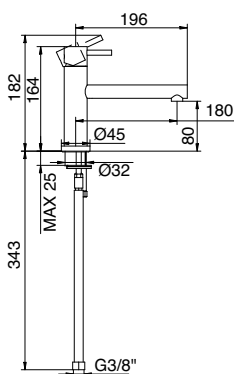

**5810/CM**  
 Miscelatore monocomando lavabo  
 Washbasin mixer  
 (A RTVT117)

**5811**  
 Miscelatore monocomando  
 lavabo testa cieca  
 Washbasin mixer without  
 pop-up waste  
 (A RTVT117)

**5811/CL**  
 Miscelatore monocomando  
 lavabo testa cieca  
 Washbasin mixer without  
 pop-up waste  
 (A RTVT117)