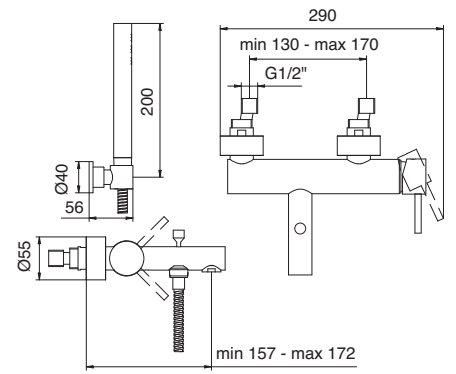

5851FS

**5820**  
Miscelatore monocomando bidet  
Bidet mixer  
(A RTVT117)

**5800**  
 Miscelatore monocomando  
 esterno vasca  
 Wall-mtd. bathtub mixer  
 (A RTVT110)

**5806**  
 Miscelatore monocomando doccia  
 esterno con asta saliscendi  
 Wall-mtd. shower mixer  
 with sliding bar  
 (A RTVT110)