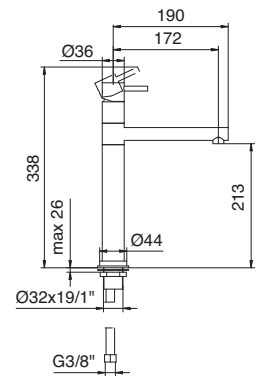

### 6512AB

Soffione doccia in ABS  
ABS shower head

**477**  
 Kit saliscendi  
 senza presa acqua  
 Sliding-bar kit without  
 wall hose outlet

**5831**  
 Miscelatore lavello  
 Sink mixer  
 (A RTVT117)