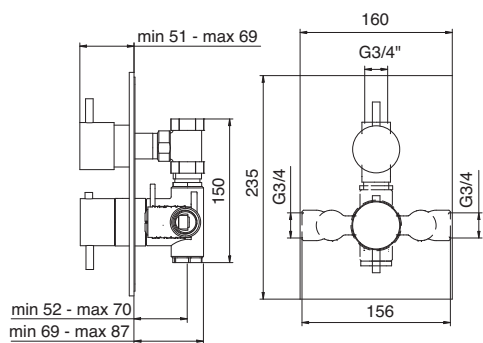

PER IL CORPO INCASSO VEDI PAGINA 370
FOR CONCEALED BODY SEE PAGE 370

5816
Termostatico incasso
Concealed thermostatic
(D RTVT101 - B RTMT100)