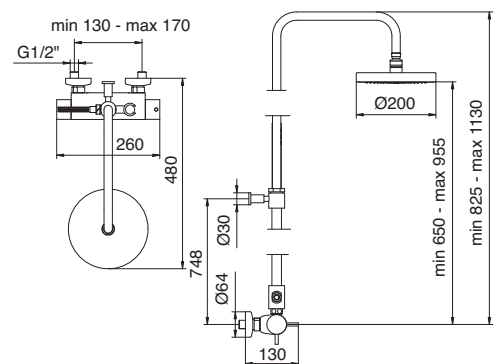

5860

Gruppo doccia con doccetta e soffione anticalcare
Wall-mtd. shower set, anti-limescale hand-shower and shower head
(A RTVT110)

5860AB

Doccia e soffione doccia in ABS
ABS shower and shower head

5854

Gruppo doccia termostatico con doccetta e soffione anticalcare
Wall-mtd. thermostatic shower set with anti-limescale hand-shower and shower head
(D RTVT101 - B RTMT100)

5854AB

Doccia e soffione doccia in ABS
ABS shower and shower head