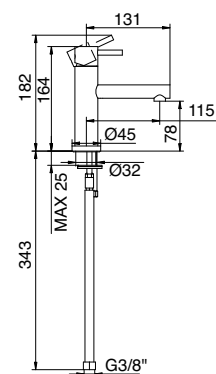

**5810/CM**  
 Miscelatore monocomando lavabo  
 Washbasin mixer  
 (A RTVT117)

**5811**  
 Miscelatore monocomando  
 lavabo testa cieca  
 Washbasin mixer without  
 pop-up waste  
 (A RTVT117)

**5811/CL**  
 Miscelatore monocomando  
 lavabo testa cieca  
 Washbasin mixer without  
 pop-up waste  
 (A RTVT117)