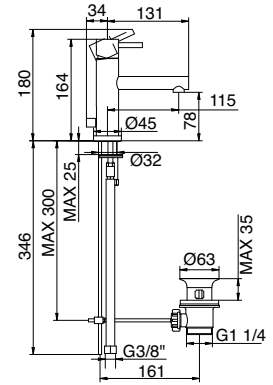

5810/CL
Miscelatore monocomando lavabo
Washbasin mixer
(A RTVT117)