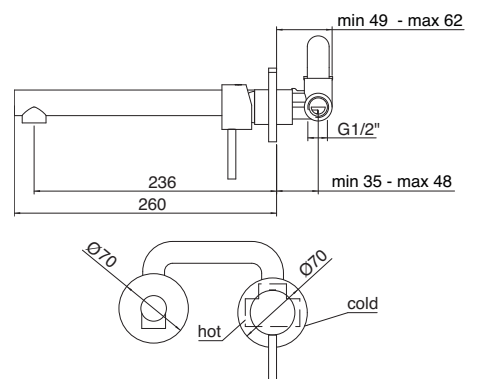

**5818**  
 Miscelatore monocomando  
 lavabo alto testa cieca  
 Washbasin mixer high tube  
 without pop-up waste  
 (A RTVT117)

**5818/CL**  
 Miscelatore monocomando  
 lavabo alto testa cieca  
 Washbasin mixer high tube  
 without pop-up waste  
 (A RTVT117)

**5851**  
 Miscelatore monocomando  
 lavabo incasso  
 Concealed washbasin mixer  
 (A RTVT110)

PER IL CORPO INCASSO VEDI PAGINA 370  
 FOR CONCEALED BODY SEE PAGE 370

**5852**  
 Miscelatore monocomando  
 lavabo incasso  
 Concealed washbasin mixer  
 (A RTVT110)

PER IL CORPO INCASSO VEDI PAGINA 370  
 FOR CONCEALED BODY SEE PAGE 370

**5851FS**  
 Miscelatore monocomando  
 lavabo incasso  
 Concealed washbasin mixer  
 (A RTVT117)

**5852FS**  
 Miscelatore monocomando  
 lavabo incasso  
 Concealed washbasin mixer  
 (A RTVT117)