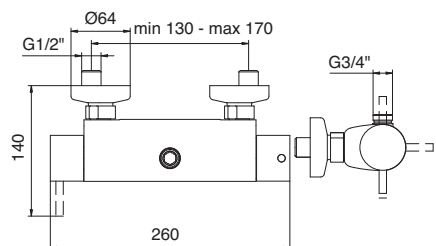

5853
Termostatico esterno doccia
attacco superiore 3/4"
Wall-mtd. Thermostatic with 3/4"
superior thread
(D RTVT101 - B RTMT100)