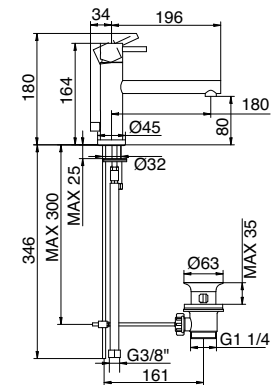

**5810/CM**  
 Miscelatore monocomando lavabo  
 Washbasin mixer  
 (A RTVT117)

**5811**  
 Miscelatore monocomando  
 lavabo testa cieca  
 Washbasin mixer without  
 pop-up waste  
 (A RTVT117)

**5811/CL**  
 Miscelatore monocomando  
 lavabo testa cieca  
 Washbasin mixer without  
 pop-up waste  
 (A RTVT117)