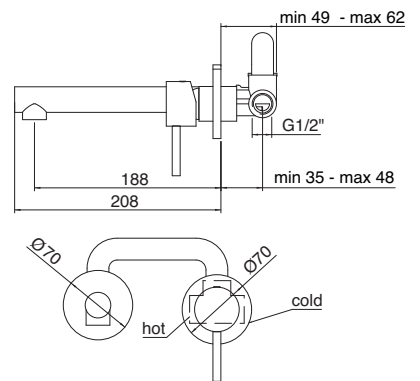

**5818**  
 Miscelatore monocomando  
 lavabo alto testa cieca  
 Washbasin mixer high tube  
 without pop-up waste  
 (A RTVT117)

**5818/CL**  
 Miscelatore monocomando  
 lavabo alto testa cieca  
 Washbasin mixer high tube  
 without pop-up waste  
 (A RTVT117)

**5851**  
 Miscelatore monocomando  
 lavabo incasso  
 Concealed washbasin mixer  
 (A RTVT110)

PER IL CORPO INCASSO VEDI PAGINA 370  
 FOR CONCEALED BODY SEE PAGE 370

**5852**  
 Miscelatore monocomando  
 lavabo incasso  
 Concealed washbasin mixer  
 (A RTVT110)

PER IL CORPO INCASSO VEDI PAGINA 370  
 FOR CONCEALED BODY SEE PAGE 370

**5851FS**  
 Miscelatore monocomando  
 lavabo incasso  
 Concealed washbasin mixer  
 (A RTVT117)

**5852FS**  
 Miscelatore monocomando  
 lavabo incasso  
 Concealed washbasin mixer  
 (A RTVT117)