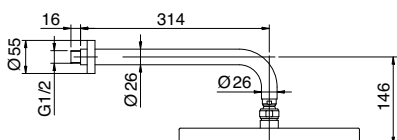

7294VL

Termostatico incasso con
deviatore 3 uscite

Concealed thermostatic
with 3 way diverter

(**D** RTVT101 - **C** RTVT158 - **B** RTMT100)

PER IL CORPO INCASSO VEDI PAGINA 370
FOR CONCEALED BODY SEE PAGE 370

RTBR205

Soffione laterale
Nozzle

479

Soffione a parete anticalcare
Anti-limescale shower-head

479AB

Soffione doccia in ABS
ABS shower head

6512

Soffione a parete anticalcare
Anti-limescale shower-head

6512AB

Soffione doccia in ABS
ABS shower head