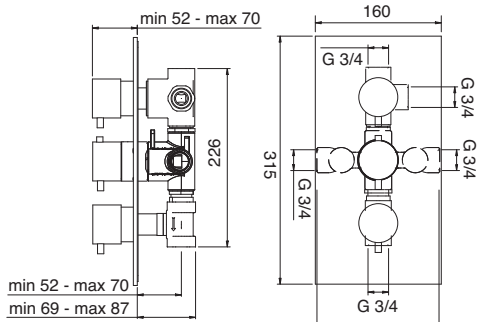

PER IL CORPO INCASSO VEDI PAGINA 370  
 FOR CONCEALED BODY SEE PAGE 370

**5846**  
 Termostatico incasso  
 con deviatore  
 Concealed thermostatic  
 with 2 way diverter  
 (C RTVT158 - B RTMT100)

PER IL CORPO INCASSO VEDI PAGINA 370  
 FOR CONCEALED BODY SEE PAGE 370