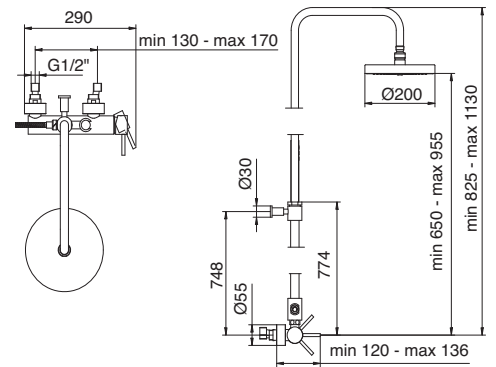

5860AB

Doccia e soffione doccia in ABS
ABS shower and shower head

5854

Gruppo doccia termostatico con doccetta e soffione anticalcare
Wall-mtd. thermostatic shower set with anti-limescale hand-shower and shower head
(D RTVT101 - B RTMT100)

5854AB

Doccia e soffione doccia in ABS
ABS shower and shower head