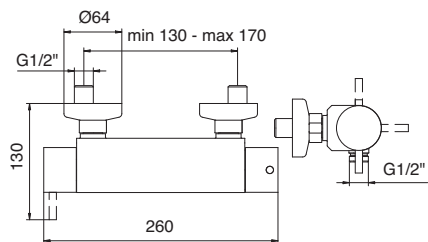

5823
Termostatico esterno doccia
con asta saliscendi
Thermostatic with sliding bar
(D RTVT101 - B RTMT100)

5853
Termostatico esterno doccia
attacco superiore 3/4"
Wall-mtd. Thermostatic with 3/4"
superior thread
(D RTVT101 - B RTMT100)