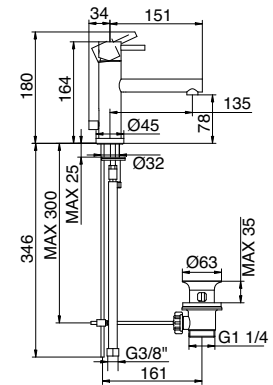

**5810/CM**  
 Miscelatore monocomando lavabo  
 Washbasin mixer  
 (A RTVT117)

**5811**  
 Miscelatore monocomando  
 lavabo testa cieca  
 Washbasin mixer without  
 pop-up waste  
 (A RTVT117)

**5811/CL**  
 Miscelatore monocomando  
 lavabo testa cieca  
 Washbasin mixer without  
 pop-up waste  
 (A RTVT117)