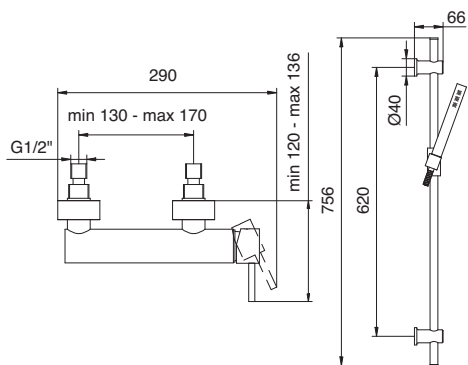

5851FS

**5820**  
Miscelatore monocomando bidet  
Bidet mixer  
(A RTVT117)

**5800**  
 Miscelatore monocomando  
 esterno vasca  
 Wall-mtd. bathtub mixer  
 (A RTVT110)

**5806**  
 Miscelatore monocomando doccia  
 esterno con asta saliscendi  
 Wall-mtd. shower mixer  
 with sliding bar  
 (A RTVT110)