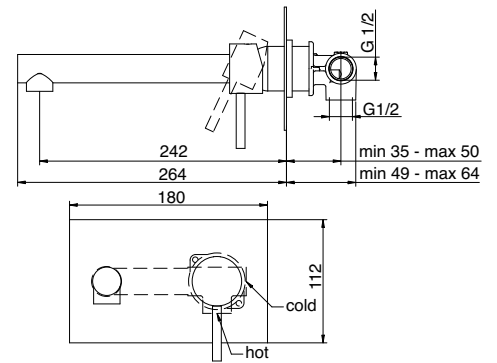

**5818**  
 Miscelatore monocomando  
 lavabo alto testa cieca  
 Washbasin mixer high tube  
 without pop-up waste  
 (A RTVT117)

**5818/CL**  
 Miscelatore monocomando  
 lavabo alto testa cieca  
 Washbasin mixer high tube  
 without pop-up waste  
 (A RTVT117)

**5851**  
 Miscelatore monocomando  
 lavabo incasso  
 Concealed washbasin mixer  
 (A RTVT110)

PER IL CORPO INCASSO VEDI PAGINA 370  
 FOR CONCEALED BODY SEE PAGE 370

**5852**  
 Miscelatore monocomando  
 lavabo incasso  
 Concealed washbasin mixer  
 (A RTVT110)