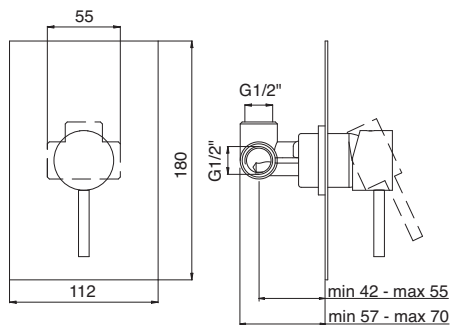

5808
Miscelatore monocomando
doccia incasso
Concealed shower mixer
(A RTVT110)