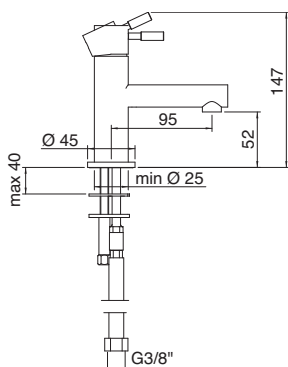

**5810/CM**  
 Miscelatore monocomando lavabo  
 Washbasin mixer  
 (A RTVT117)

**5811**  
 Miscelatore monocomando  
 lavabo testa cieca  
 Washbasin mixer without  
 pop-up waste  
 (A RTVT117)

**5811/CL**  
 Miscelatore monocomando  
 lavabo testa cieca  
 Washbasin mixer without  
 pop-up waste  
 (A RTVT117)

**5811/CM**  
 Miscelatore monocomando  
 lavabo testa cieca  
 Washbasin mixer without  
 pop-up waste  
 (A RTVT117)

**473**  
 Kit prolunga per  
 monocomando 50 mm  
 50 mm basin extension kit

**5824**  
 Miscelatore monocomando  
 lavabo mini  
 Washbasin mixer  
 (A RTVT117)