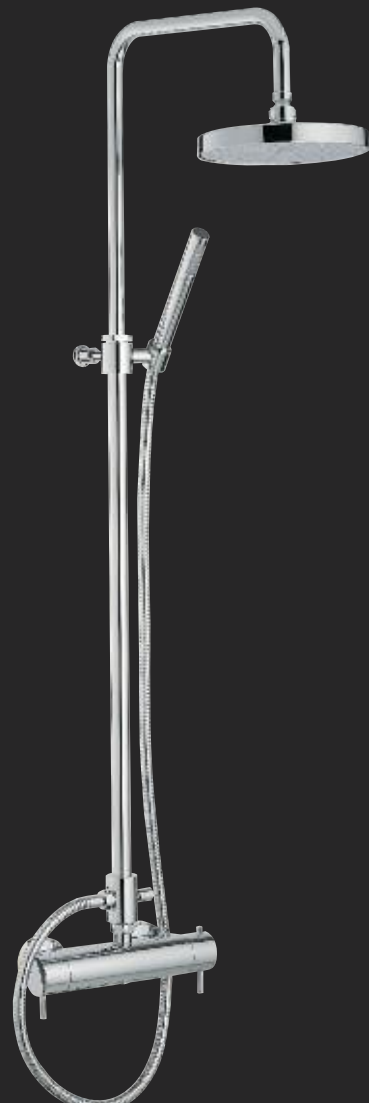

5860AB

Doccia e soffione doccia in ABS
ABS shower and shower head

5854

Gruppo doccia termostatico con doccetta e soffione anticalcare
Wall-mtd. thermostatic shower set with anti-limescale hand-shower and shower head
(D RTVT101 - B RTMT100)

5854AB

Doccia e soffione doccia in ABS
ABS shower and shower head