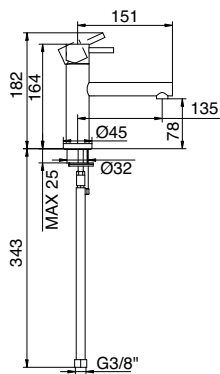

**5810/CM**  
 Miscelatore monocomando lavabo  
 Washbasin mixer  
 (A RTVT117)

**5811**  
 Miscelatore monocomando  
 lavabo testa cieca  
 Washbasin mixer without  
 pop-up waste  
 (A RTVT117)

**5811/CL**  
 Miscelatore monocomando  
 lavabo testa cieca  
 Washbasin mixer without  
 pop-up waste  
 (A RTVT117)