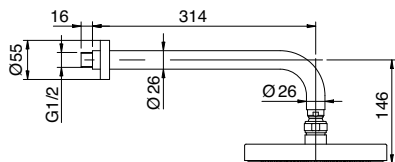

7294VL

Termostatico incasso con
deviatore 3 uscite

Concealed thermostatic
with 3 way diverter

(**D** RTVT101 - **C** RTVT158 - **B** RTMT100)

PER IL CORPO INCASSO VEDI PAGINA 370
FOR CONCEALED BODY SEE PAGE 370

RTBR205

Soffione laterale
Nozzle

479

Soffione a parete anticalcare
Anti-limescale shower-head

479AB

Soffione doccia in ABS
ABS shower head

6512

Soffione a parete anticalcare
Anti-limescale shower-head

6512AB

Soffione doccia in ABS
ABS shower head