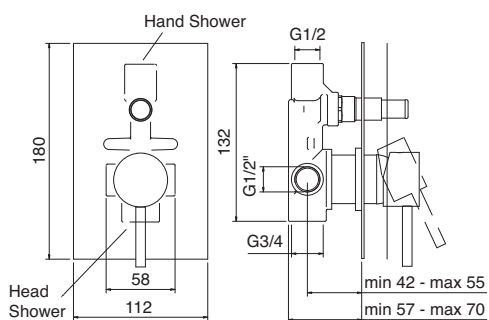

**5854AB**

Doccia e soffione doccia in ABS  
 ABS shower and shower head

**5808**  
 Miscelatore monocomando  
 doccia incasso  
 Concealed shower mixer  
 (A RTVT110)

PER IL CORPO INCASSO VEDI PAGINA 370  
 FOR CONCEALED BODY SEE PAGE 370

**5849**  
 Miscelatore monocomando  
 vasca/doccia incasso  
 Concealed bath/shower mixer  
 (A RTVT110)

PER IL CORPO INCASSO VEDI PAGINA 370  
 FOR CONCEALED BODY SEE PAGE 370

**5816**  
 Termostatico incasso  
 Concealed thermostatic  
 (D RTVT101 - B RTMT100)