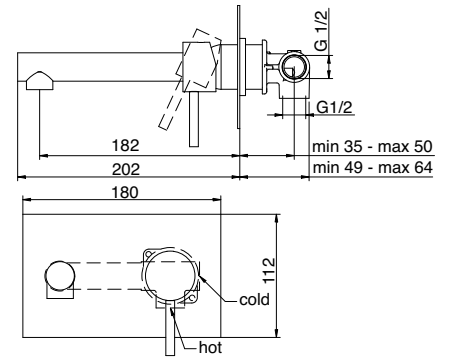

**5818**  
 Miscelatore monocomando  
 lavabo alto testa cieca  
 Washbasin mixer high tube  
 without pop-up waste  
 (A RTVT117)

**5818/CL**  
 Miscelatore monocomando  
 lavabo alto testa cieca  
 Washbasin mixer high tube  
 without pop-up waste  
 (A RTVT117)

**5851**  
 Miscelatore monocomando  
 lavabo incasso  
 Concealed washbasin mixer  
 (A RTVT110)

PER IL CORPO INCASSO VEDI PAGINA 370  
 FOR CONCEALED BODY SEE PAGE 370

**5852**  
 Miscelatore monocomando  
 lavabo incasso  
 Concealed washbasin mixer  
 (A RTVT110)