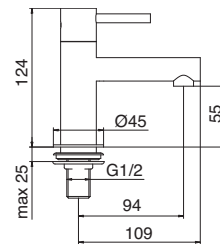

VELA

5819
Monocomando acqua fredda
Cold water tap
(A RTVT101)