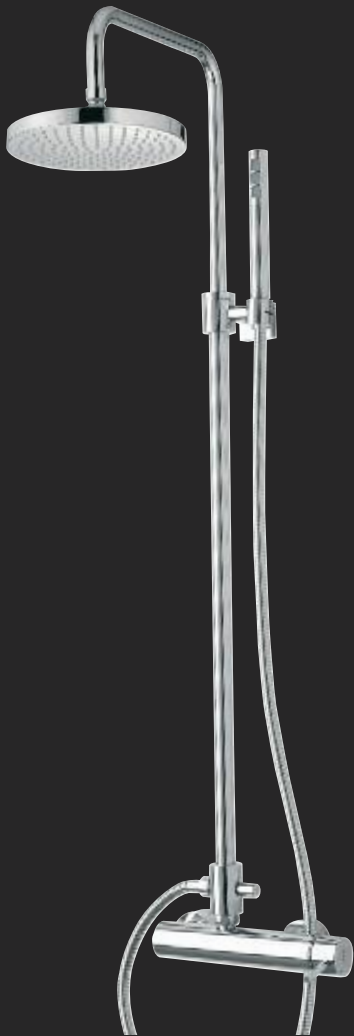

5860

Gruppo doccia con doccetta e soffione anticalcare
Wall-mtd. shower set, anti-limescale hand-shower and shower head
(A RTVT110)

5860AB

Doccia e soffione doccia in ABS
ABS shower and shower head

5854

Gruppo doccia termostatico con doccetta e soffione anticalcare
Wall-mtd. thermostatic shower set with anti-limescale hand-shower and shower head
(D RTVT101 - B RTMT100)

5854AB

Doccia e soffione doccia in ABS
ABS shower and shower head