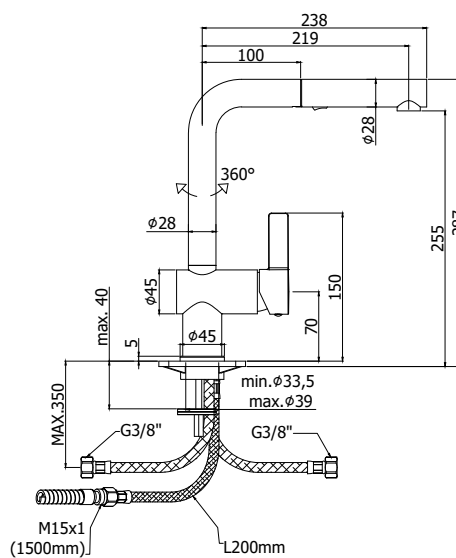

COLLEZIONE

rock

IMMAGINE PRODOTTO

DISEGNO TECNICO

DESCRIZIONE

Miscelatore lavello monoforo con canna orientabile completo di:

- set 2 flessibili inox 3/8" G
- 1 flessibile inox M15x1
- 1 flessibile nylon 1/2" G x M15x1 cm. 150 con piombo

ART.

RO 285 . .

con doccia estraibile (2 getti) in ABS

FINITURE

RO

CR - cromo

ST - finitura steel looking