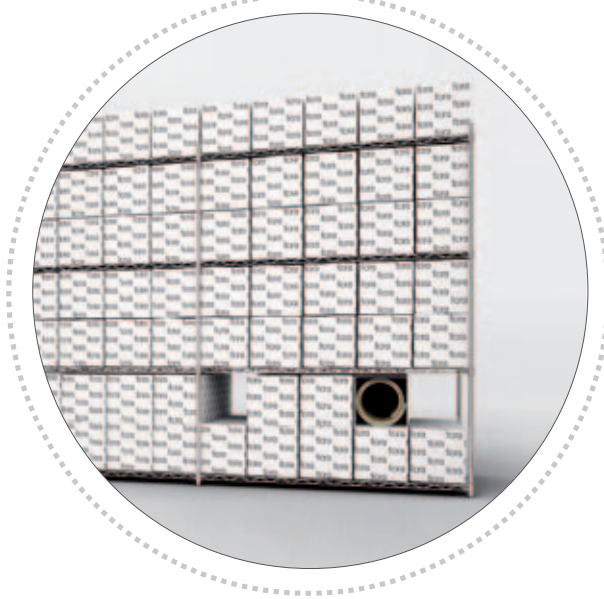

EINFACHE LAGERUNG

Sie werden eingerollt angeliefert, verbrauchen daher weniger Platz und können leichter gehandhabt werden.