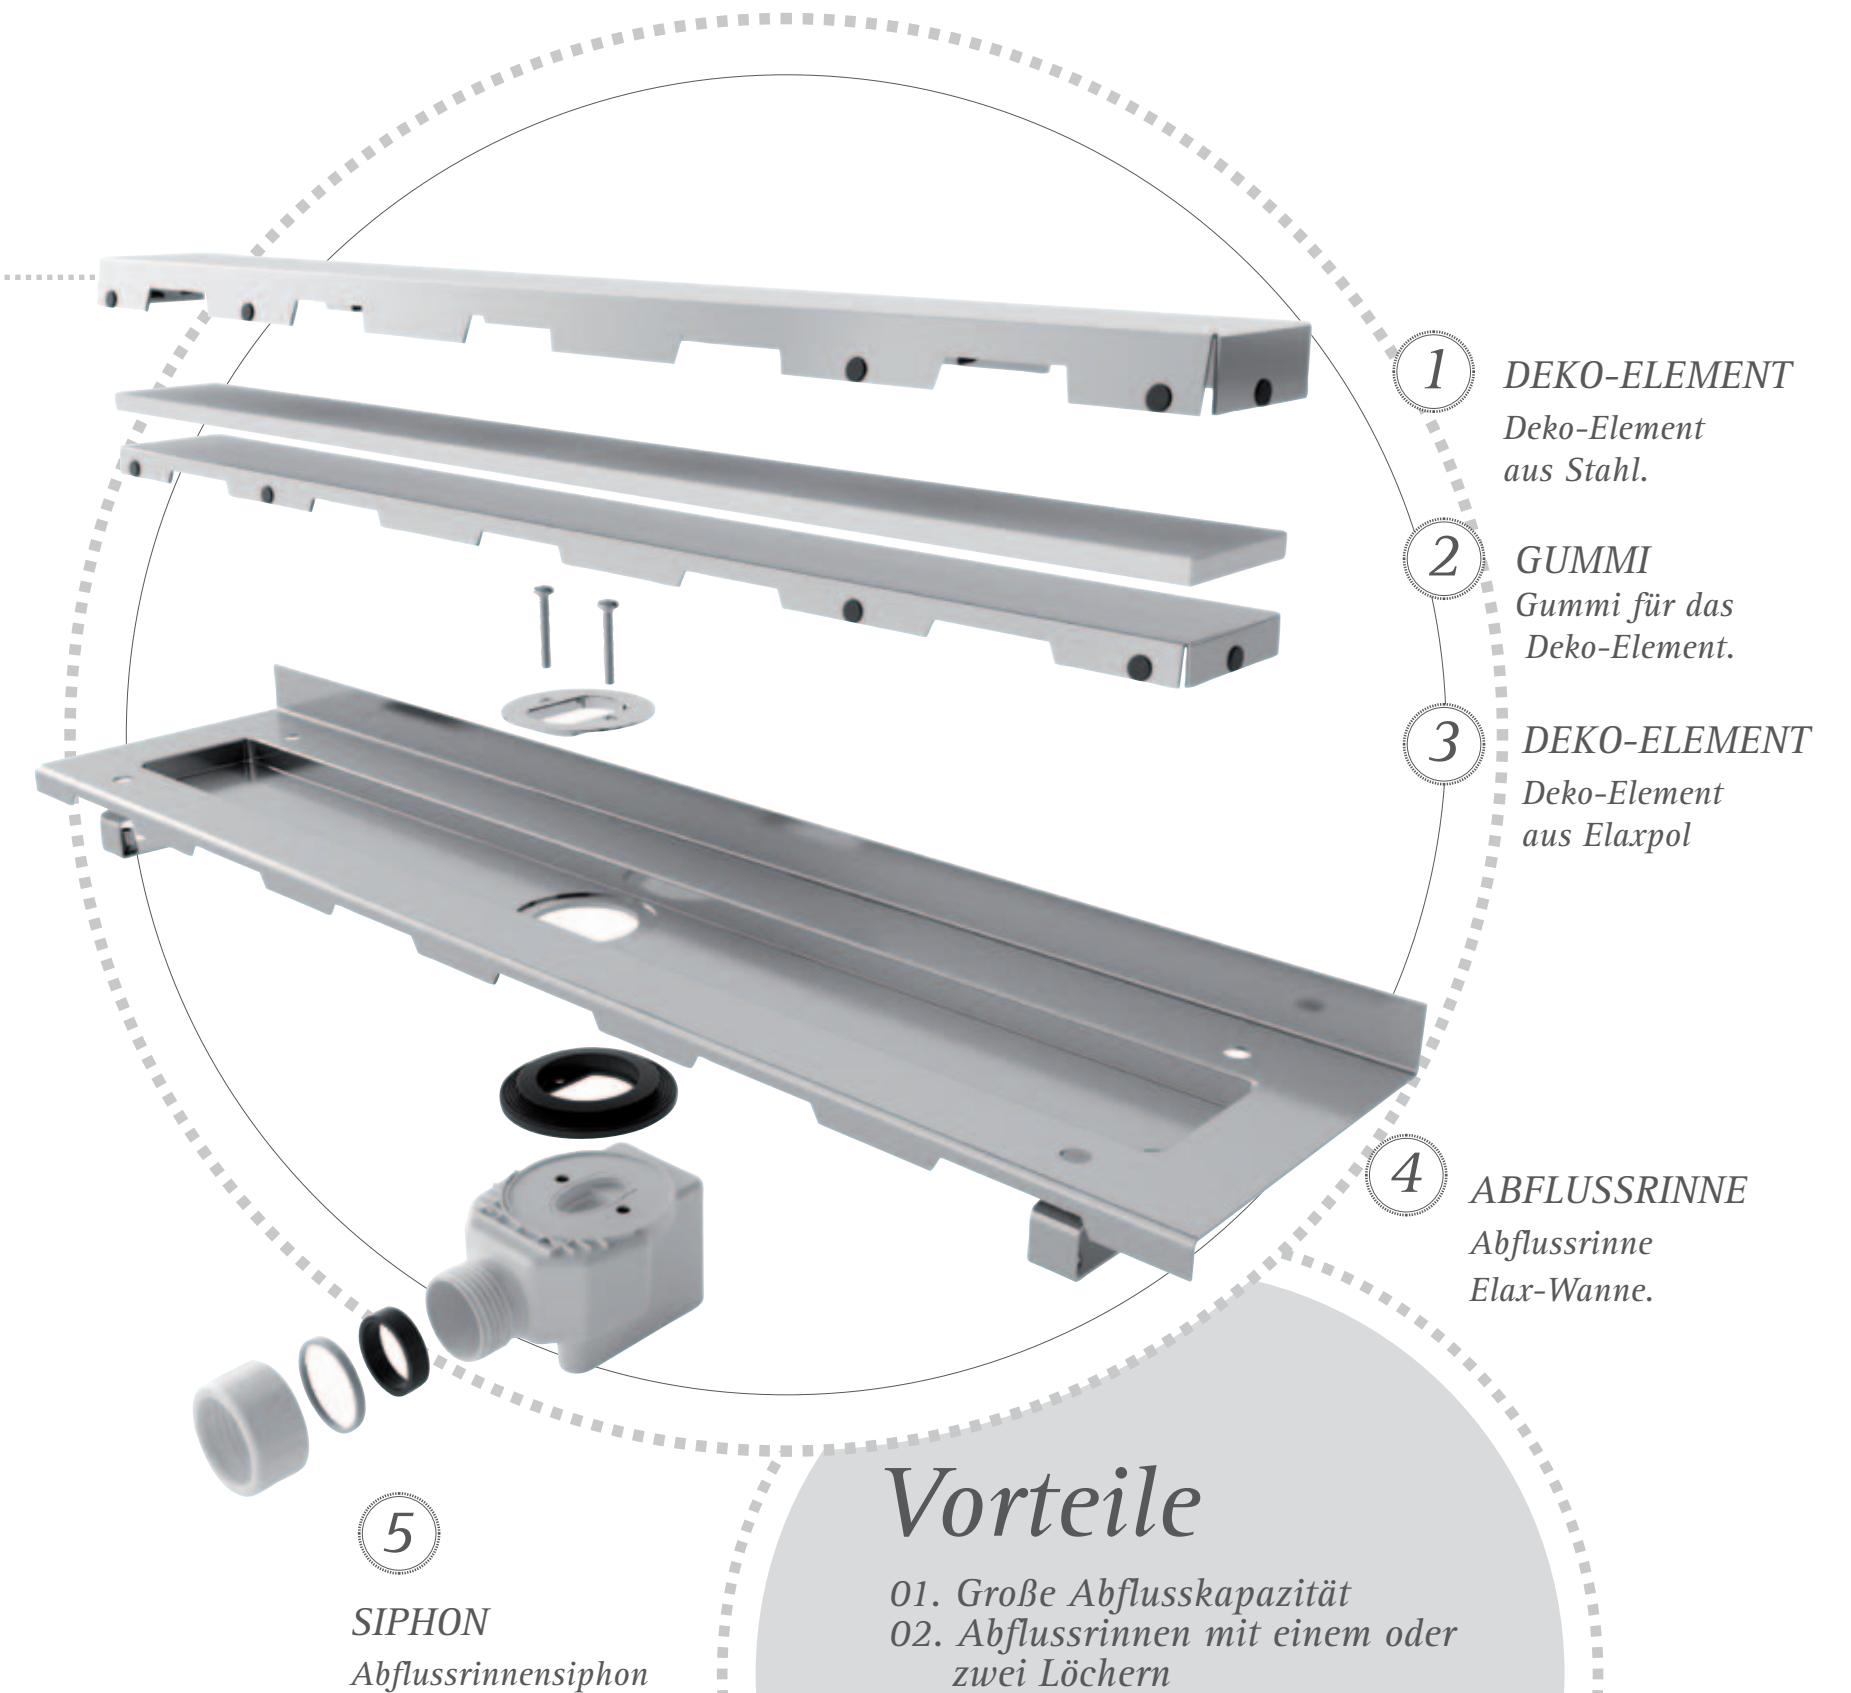

RINNE QUER VERLAUFEND

Die Abflussrinnen des neuen Abflusssystems werden an der Wand installiert, dies ist sowohl an der langen, als auch an der kurzen Seite möglich

## Technische Beschreibung der Einzelteile

LERNEN SIE DAS VON FIORA DESIGNTE  
WASSERABFLUSSSYSTEM BESSER KENNEN.

Heutzutage erfordern barrierefreie Bäder und geflieste Duschen einen besseren und schnelleren Wasserabfluss. Darüber hinaus ermöglichen die Rinnen des Systems eine kontinuierliche und gerade Neigung im Bad, ohne Diagonalschnitte, welche die Ästhetik beeinträchtigen.

### QUERSCHNITT INNEN

Querschnittsansicht des  
Abflusssystems aus zwei  
Perspektiven.

### Vorteile

01. Große Abflusskapazität
02. Abflussrinnen mit einem oder zwei Löchern
03. Installaton an der kurzen Seite oder an der langen Seite der Wanne
04. Ästhetisch und sicher
05. Stoßfest
06. Deko-Elemente in zwei Ausführungen: Edelstahl und Elaxpol (10 Farben).