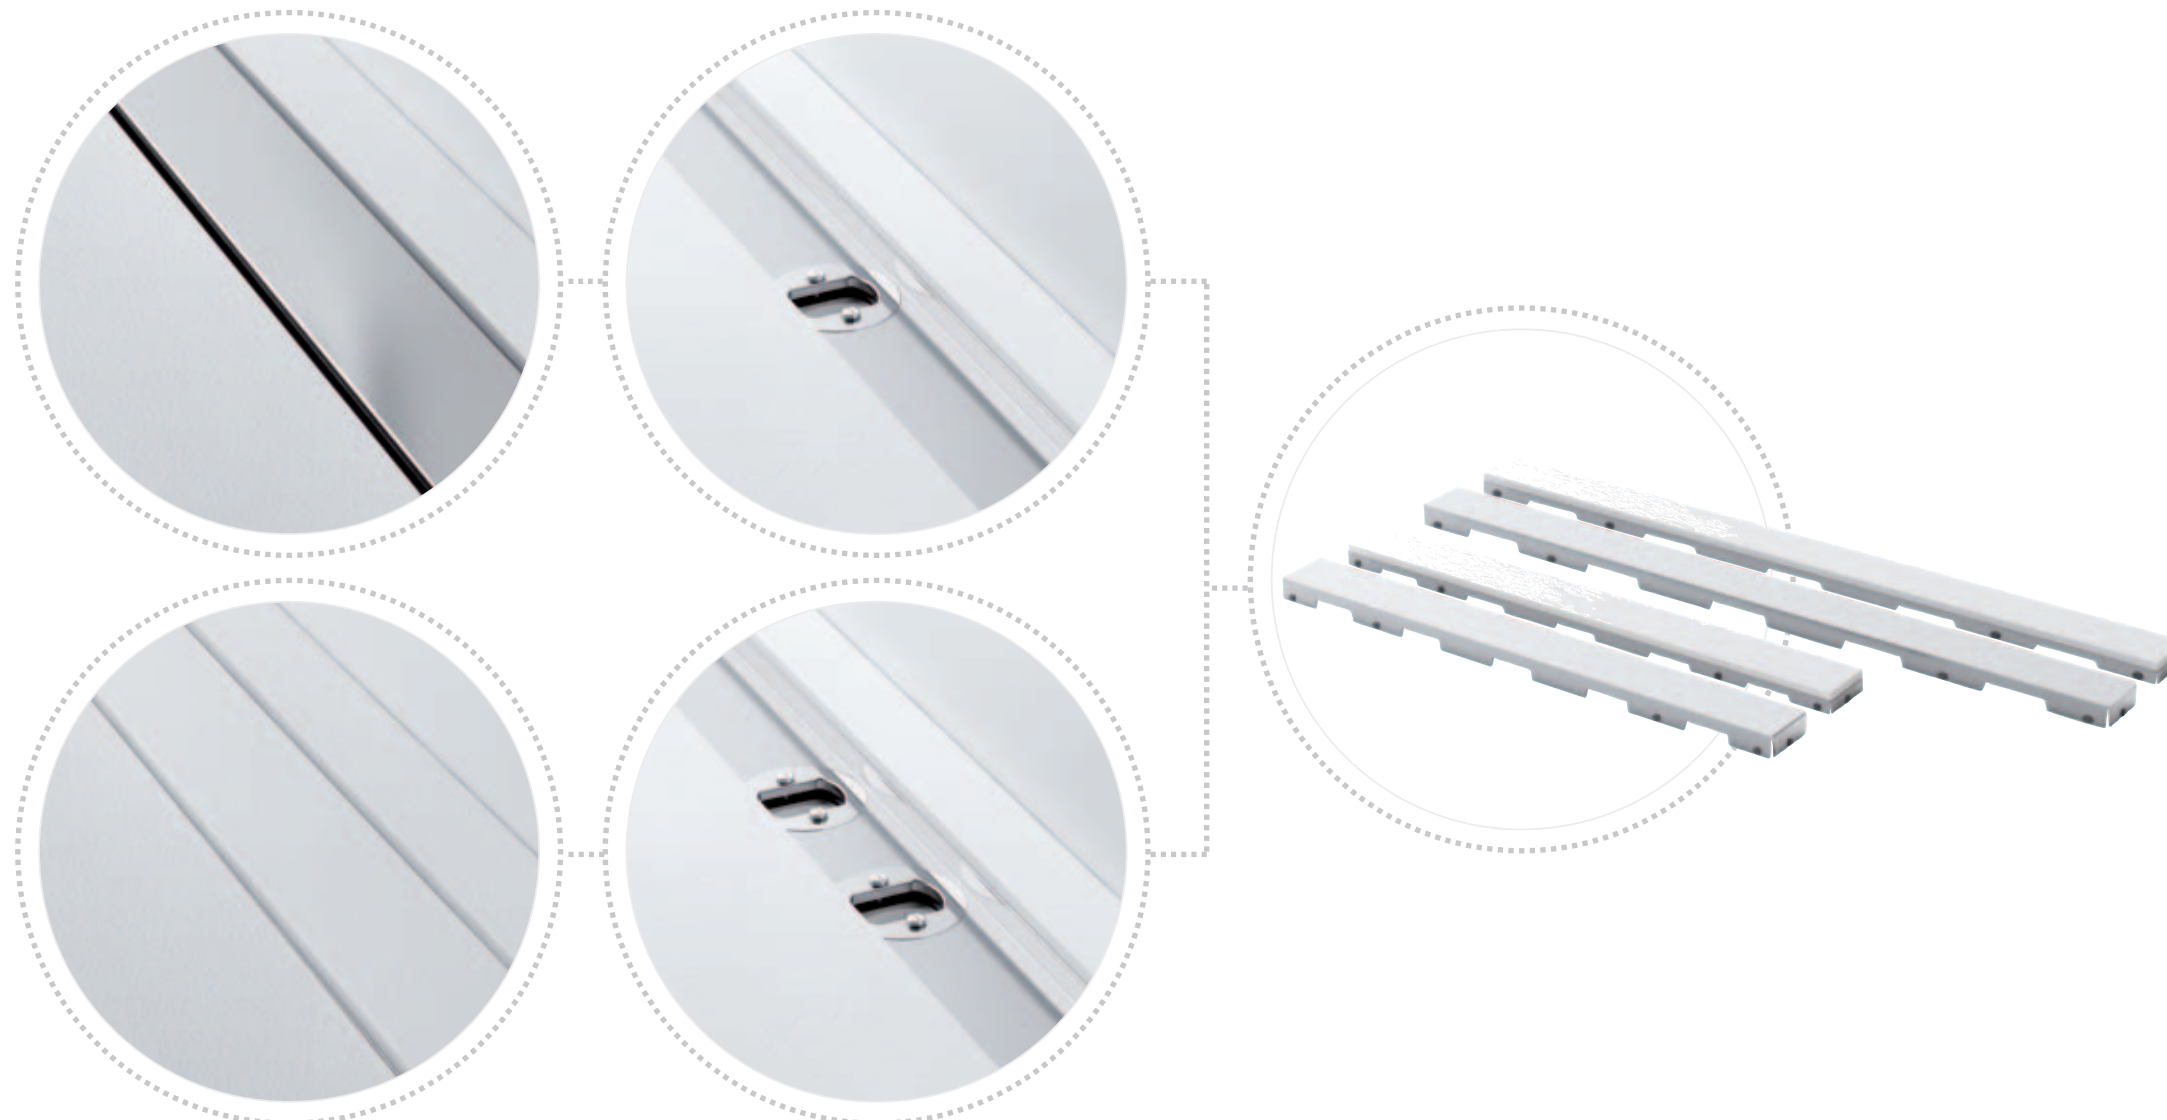

TEA SYSTEM®

Ästhetischer. Große Abflusskapazität

DAS NEUE WASSERRINNEN- UND ABFLUSSSYSTEM LÄSST SICH AUF NATÜRLICHE WEISE INTEGRIEREN UND ZEICHNET SICH GLEICHZEITIG, DANK DER RINNEN UND DER BEIDEN ABFLUSSLÖCHER, DURCH EINEN SCHNELLEN UND KONTROLLIERTEN ABFLUSS AUS.

Um das System so harmonisch wie möglich zu integrieren, gibt es zwei Deko-Elemente mit verschiedenen Finishes. Eines der beiden wurde aus dem als "Elaxpol" bezeichneten Material gefertigt; das gleiche Material, aus dem auch die Elax-Duschwanne (IN ALLEN IHREN FARBEN) hergestellt wurde. Das andere Deko-Element ist aus Edelstahl. Neben dem ästhetischen Effekt, bietet das TEA-SYSTEM außerdem einen extrem schnellen, sicheren und äußerst variablen Wasserabfluss, je nachdem wieviel Wasser abfließt.

EDELSTAHL

ABFLUSSRINNE 1 ABFLUSS

ELAXPOL-FINISH.

ABFLUSSRINNE 2 ABFLÜSSE