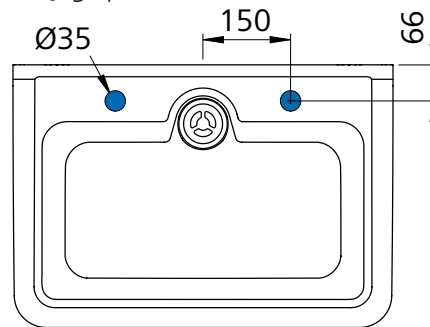

#### Innenmasse / Mesures intérieures

Oben / En haut	540 x 295 mm
Unten / Au-dessous	450 x 215 mm

Masse in mm  
Mesures en mm

Zubehör / Accessoires		
①	Handtuchhalter Porte-serviettes	1. HTS.20099
②	Auflagerost Grille amovible	1.ROS.20004
③	Rosthalter Support de grille	1.ROS.21099

Montierbar mit extrastarkem Klebeband  
Montée avec bande adhésive extraforte

Ersatzteile / Pièce de rechange		
④	Ablaufventil 1 1/2" Soupape d'écoulement 1 1/2"	1.AVS.10200
⑤	Standrohr Surverse pour postes d'eau	1.AVS.20500