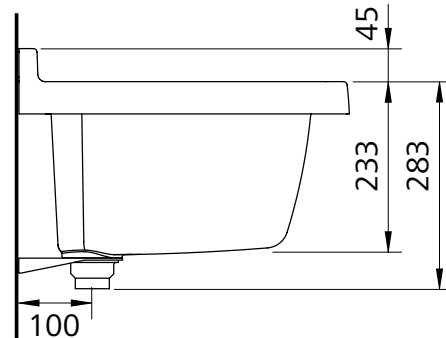

ROMAY AG

Sanitär
Gontenschwilerstrasse 5
CH-5727 Oberkulm
Tel. +41 (0)62 768 22 55
Fax +41 (0)62 776 25 67
sanitaer@romay.ch
www.romay.ch

Waschtrog RoClassico 65 / 1.WTR.10135 Bac à laver RoClassico 65 / 1.WTR.10135