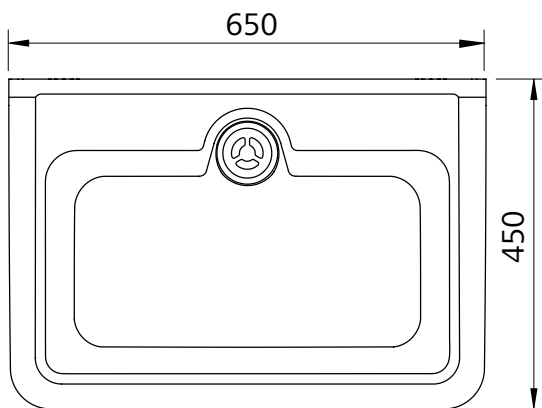

### Waschtrog RoClassico 65 / 1.WTR.10135 Bac à laver RoClassico 65 / 1.WTR.10135

#### Innenmasse / Mesures intérieures

Oben / En haut	540 x 295 mm
Unten / Au-dessous	450 x 215 mm

Masse in mm  
Mesures en mm

Zubehör / Accessoires		
①	Handtuchhalter Porte-serviettes	1. HTS.20099
②	Auflagerost Grille amovible	1.ROS.20004
③	Rosthalter Support de grille	1.ROS.21099