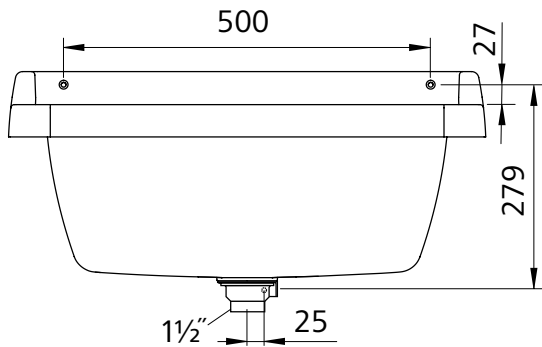

### Waschtrog RoClassico 65 / 1.WTR.10135 Bac à laver RoClassico 65 / 1.WTR.10135

#### Innenmasse / Mesures intérieures

Oben / En haut	540 x 295 mm
Unten / Au-dessous	450 x 215 mm

Masse in mm  
Mesures en mm

Zubehör / Accessoires		
①	Handtuchhalter Porte-serviettes	1. HTS.20099
②	Auflagerost Grille amovible	1.ROS.20004
③	Rosthalter Support de grille	1.ROS.21099