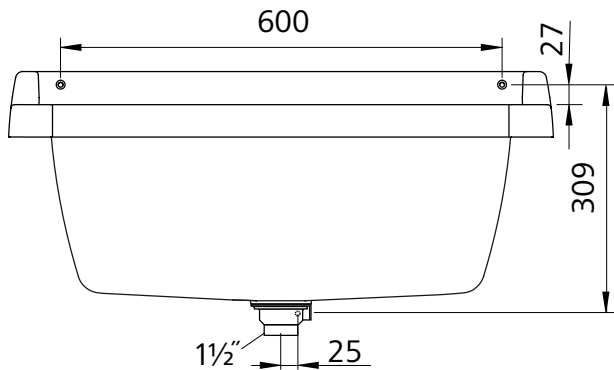

ROMAY AG

Sanitär
Gontenschwilerstrasse 5
CH-5727 Oberkulm
Tel. +41 (0)62 768 22 55
Fax +41 (0)62 776 25 67
sanitaer@romay.ch
www.romay.ch

Waschtrog RoClassico 74 / 1.WTR.10235 Bac à laver RoClassico 74 / 1.WTR.10235