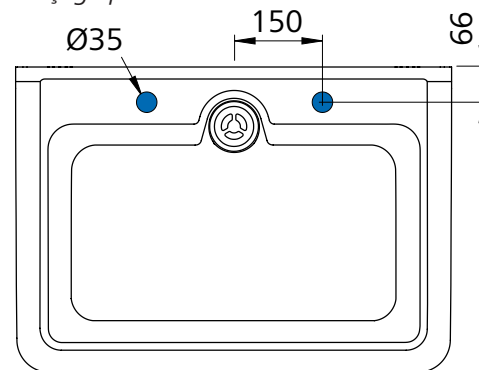

#### Innenmasse / Mesures intérieures

Oben / En haut	620 x 360 mm
Unten / Au-dessous	530 x 275 mm

Masse in mm  
Mesures en mm

Zubehör / Accessoires		
①	Handtuchhalter Porte-serviettes	1. HTS.20099
②	Auflagerost Grille amovible	1.ROS.20004
③	Rosthalter Support de grille	1.ROS.21099

Montierbar mit extrastarkem Klebeband  
Montée avec bande adhésive extraforte

Ersatzteile / Pièce de rechange		
④	Ablaufventil 1 1/2" Soupape d'écoulement 1 1/2"	1.AVS.10200
⑤	Standrohr Surverse pour postes d'eau	1.AVS.20500