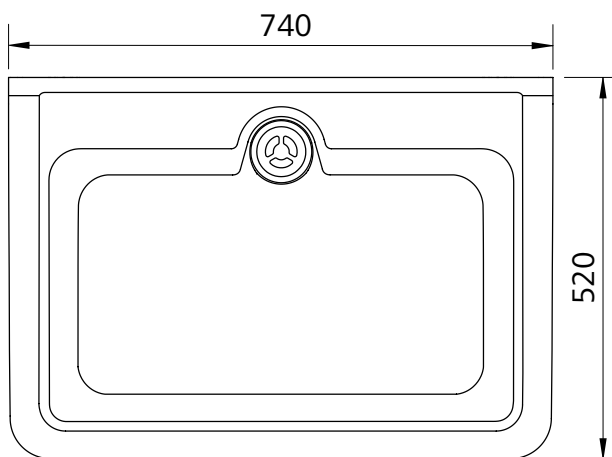

### Waschtrog RoClassico 74 / 1.WTR.10235 Bac à laver RoClassico 74 / 1.WTR.10235

#### Innenmasse / Mesures intérieures

Oben / En haut	620 x 360 mm
Unten / Au-dessous	530 x 275 mm

Masse in mm  
Mesures en mm

Zubehör / Accessoires		
①	Handtuchhalter Porte-serviettes	1. HTS.20099
②	Auflagerost Grille amovible	1.ROS.20004
③	Rosthalter Support de grille	1.ROS.21099