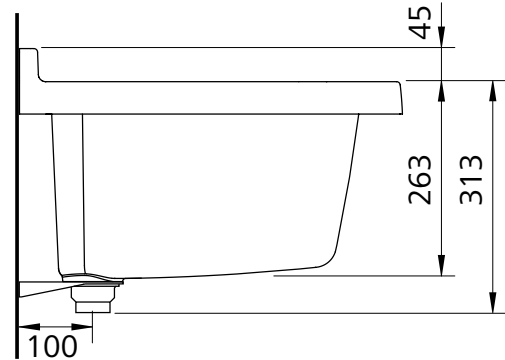

ROMAY AG

Sanitär
Gontenschwilerstrasse 5
CH-5727 Oberkulm
Tel. +41 (0)62 768 22 55
Fax +41 (0)62 776 25 67
sanitaer@romay.ch
www.romay.ch

Waschtrog RoClassico 74 / 1.WTR.10235 Bac à laver RoClassico 74 / 1.WTR.10235