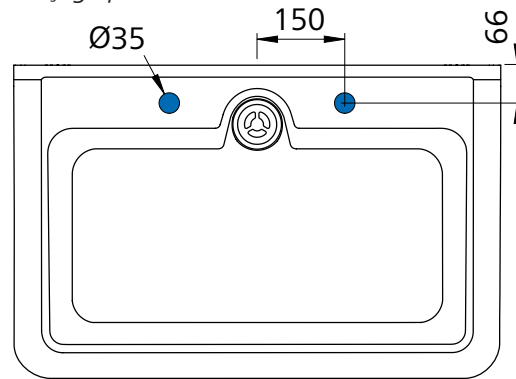

Optional / Option

Bohrungen für Armaturen und/oder Seifenspender
Perçage pour robinetterie et/ou distributeur de savon

Innenmasse / Mesures intérieures

Oben / En haut	700 x 360 mm
Unten / Au-dessous	610 x 270 mm

Ersatzteile / Pièce de rechange		
④	Ablaufventil 1 1/2" Soupape d'écoulement 1 1/2"	1.AVS.10200
⑤	Standrohr Surverse pour postes d'eau	1.AVS.27500