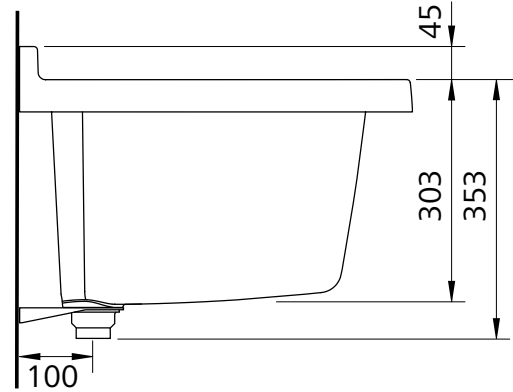

Optional / Option

Bohrungen für Armaturen und/oder Seifenspender
Perçage pour robinetterie et/ou distributeur de savon

Innenmasse / Mesures intérieures

Oben / En haut	700 x 360 mm
Unten / Au-dessous	610 x 270 mm

Ersatzteile / Pièce de rechange		
④	Ablaufventil 1 1/2" Soupape d'écoulement 1 1/2"	1.AVS.10200
⑤	Standrohr Surverse pour postes d'eau	1.AVS.27500