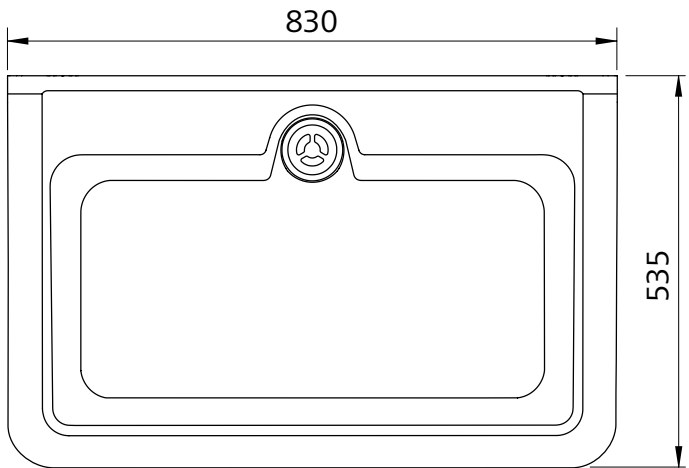

Optional / Option

Bohrungen für Armaturen und/oder Seifenspender
Perçage pour robinetterie et/ou distributeur de savon

Innenmasse / Mesures intérieures

Oben / En haut	700 x 360 mm
Unten / Au-dessous	610 x 270 mm

Ersatzteile / Pièce de rechange		
④	Ablaufventil 1 1/2" Soupape d'écoulement 1 1/2"	1.AVS.10200
⑤	Standrohr Surverse pour postes d'eau	1.AVS.27500