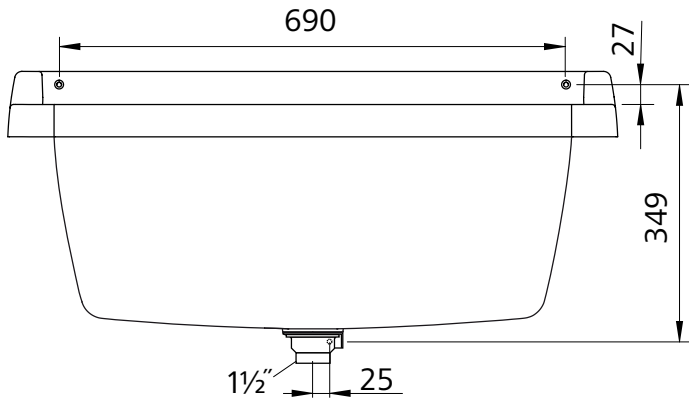

Optional / Option

Bohrungen für Armaturen und/oder Seifenspender
Perçage pour robinetterie et/ou distributeur de savon

Innenmasse / Mesures intérieures

Oben / En haut	700 x 360 mm
Unten / Au-dessous	610 x 270 mm

Ersatzteile / Pièce de rechange		
④	Ablaufventil 1 1/2" Soupape d'écoulement 1 1/2"	1.AVS.10200
⑤	Standrohr Surverse pour postes d'eau	1.AVS.27500